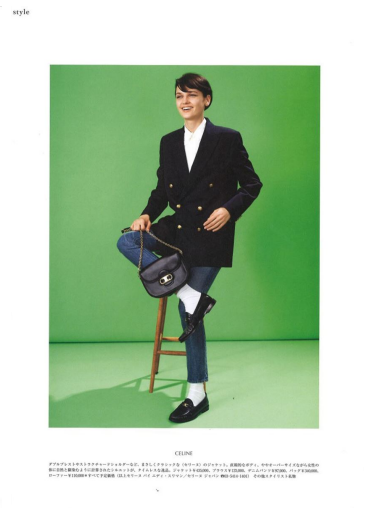

Harper's
BAZAAR

OLENA

GRÖSSE **177** OBERWEITE **81**
TAILLE **60** HÜFTE **88**
SCHUHE **39** HAARE **DUNKELBRAUN**
AUGEN **BLAU**

M4
MODELS

HEIGHT **5' 9.5"** BUST **32"**
WAIST **23"** HIPS **35"**
SHOES **7.5** HAIR **DARK BROWN**
EYES **BLUE**

OLENA

GRÖSSE 177 OBERWEITE 81
TAILLE 60 HÜFTE 88
SCHUHE 39 HAARE DUNKELBRAUN
AUGEN BLAU

M4
MODELS

HEIGHT 5' 9.5" BUST 32"
WAIST 23" HIPS 35"
SHOES 7.5 HAIR DARK BROWN
EYES BLUE

VOGUE

OLENA

GRÖSSE 177 OBERWEITE 81
TAILLE 60 HÜFTE 88
SCHUHE 39 HAARE DUNKELBRAUN
AUGEN BLAU