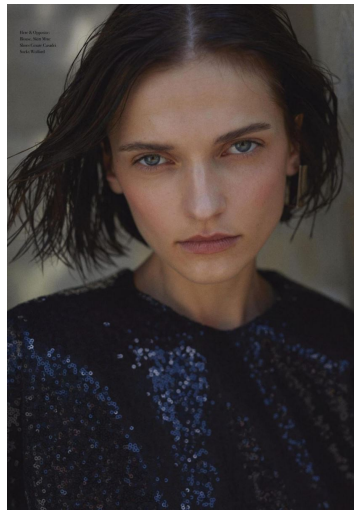

Harper's
BAZAAR

OLENA

GRÖSSE **177** OBERWEITE **81**
TAILLE **60** HÜFTE **88**
SCHUHE **39** HAARE **DUNKELBRAUN**
AUGEN **BLAU**

M4
MODELS

HEIGHT **5' 9.5"** BUST **32"**
WAIST **23"** HIPS **35"**
SHOES **7.5** HAIR **DARK BROWN**
EYES **BLUE**

OLENA

GRÖSSE 177 OBERWEITE 81
TAILLE 60 HÜFTE 88
SCHUHE 39 HAARE DUNKELBRAUN
AUGEN BLAU

M4
MODELS

HEIGHT 5' 9.5" BUST 32"
WAIST 23" HIPS 35"
SHOES 7.5 HAIR DARK BROWN
EYES BLUE

VOGUE

OLENA

GRÖSSE 177 OBERWEITE 81
TAILLE 60 HÜFTE 88
SCHUHE 39 HAARE DUNKELBRAUN
AUGEN BLAU