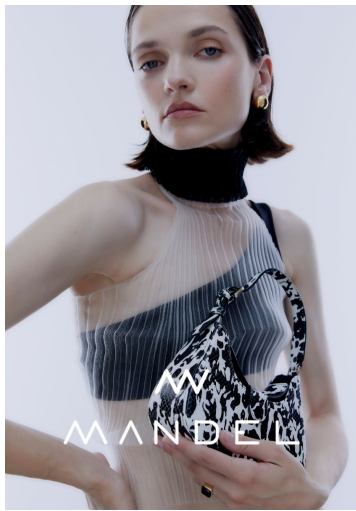

Harper's
BAZAAR

OLENA

GRÖSSE **177** OBERWEITE **81**
TAILLE **60** HÜFTE **88**
SCHUHE **39** HAARE **DUNKELBRAUN**
AUGEN **BLAU**

M4
MODELS

HEIGHT **5' 9.5"** BUST **32"**
WAIST **23"** HIPS **35"**
SHOES **7.5** HAIR **DARK BROWN**
EYES **BLUE**

OLENA

GRÖSSE 177 OBERWEITE 81
TAILLE 60 HÜFTE 88
SCHUHE 39 HAARE DUNKELBRAUN
AUGEN BLAU

M4
MODELS

HEIGHT 5' 9.5" BUST 32"
WAIST 23" HIPS 35"
SHOES 7.5 HAIR DARK BROWN
EYES BLUE

VOGUE

OLENA

GRÖSSE 177 OBERWEITE 81
TAILLE 60 HÜFTE 88
SCHUHE 39 HAARE DUNKELBRAUN
AUGEN BLAU