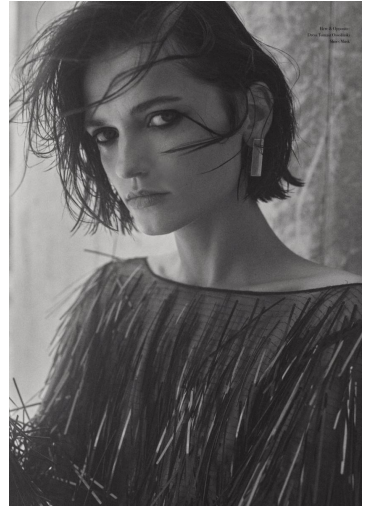

OLENA

GRÖSSE **177** OBERWEITE **81**
TAILLE **60** HÜFTE **88**
SCHUHE **39** HAARE **DUNKELBRAUN**
AUGEN **BLAU**

M4
MODELS

HEIGHT **5' 9.5"** BUST **32"**
WAIST **23"** HIPS **35"**
SHOES **7.5** HAIR **DARK BROWN**
EYES **BLUE**

OLENA

GRÖSSE 177 OBERWEITE 81
TAILLE 60 HÜFTE 88
SCHUHE 39 HAARE DUNKELBRAUN
AUGEN BLAU

M4
MODELS

HEIGHT 5' 9.5" BUST 32"
WAIST 23" HIPS 35"
SHOES 7.5 HAIR DARK BROWN
EYES BLUE

OLENA

GRÖSSE **177** OBERWEITE **81**
TAILLE **60** HÜFTE **88**
SCHUHE **39** HAARE **DUNKELBRAUN**
AUGEN **BLAU**

M4
MODELS

HEIGHT **5' 9.5"** BUST **32"**
WAIST **23"** HIPS **35"**
SHOES **7.5** HAIR **DARK BROWN**
EYES **BLUE**