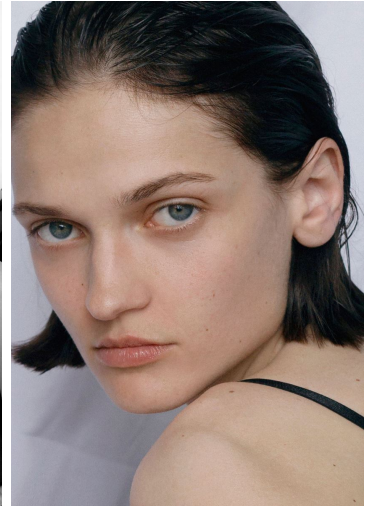

OLENA

GRÖSSE 177 OBERWEITE 81
TAILLE 60 HÜFTE 88
SCHUHE 39 HAARE DUNKELBRAUN
AUGEN BLAU

M4
MODELS

HEIGHT 5' 9.5" BUST 32"
WAIST 23" HIPS 35"
SHOES 7.5 HAIR DARK BROWN
EYES BLUE