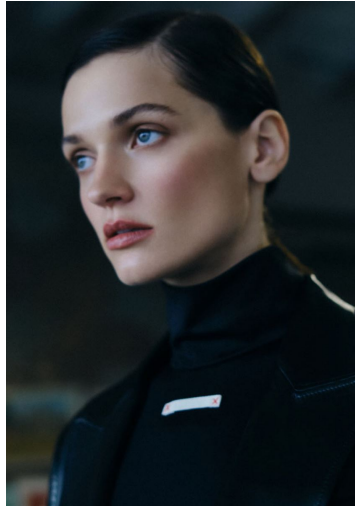

OLENA

GRÖSSE **177** OBERWEITE **81**
TAILLE **60** HÜFTE **88**
SCHUHE **39** HAARE **DUNKELBRAUN**
AUGEN **BLAU**

M4
MODELS

HEIGHT **5' 9.5"** BUST **32"**
WAIST **23"** HIPS **35"**
SHOES **7.5** HAIR **DARK BROWN**
EYES **BLUE**

OLENA

GRÖSSE 177 OBERWEITE 81
TAILLE 60 HÜFTE 88
SCHUHE 39 HAARE DUNKELBRAUN
AUGEN BLAU

M4
MODELS

HEIGHT 5' 9.5" BUST 32"
WAIST 23" HIPS 35"
SHOES 7.5 HAIR DARK BROWN
EYES BLUE

OLENA

GRÖSSE **177** OBERWEITE **81**
TAILLE **60** HÜFTE **88**
SCHUHE **39** HAARE **DUNKELBRAUN**
AUGEN **BLAU**