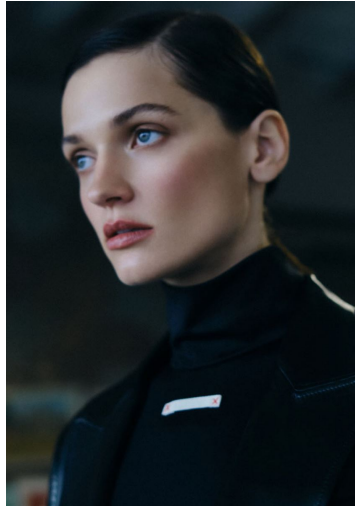

Harper's
BAZAAR

OLENA

GRÖSSE **177** OBERWEITE **81**
TAILLE **60** HÜFTE **88**
SCHUHE **39** HAARE **DUNKELBRAUN**
AUGEN **BLAU**

M4
MODELS

HEIGHT **5' 9.5"** BUST **32"**
WAIST **23"** HIPS **35"**
SHOES **7.5** HAIR **DARK BROWN**
EYES **BLUE**

OLENA

GRÖSSE 177 OBERWEITE 81
TAILLE 60 HÜFTE 88
SCHUHE 39 HAARE DUNKELBRAUN
AUGEN BLAU

M4
MODELS

HEIGHT 5' 9.5" BUST 32"
WAIST 23" HIPS 35"
SHOES 7.5 HAIR DARK BROWN
EYES BLUE

VOGUE

OLENA

GRÖSSE 177 OBERWEITE 81
TAILLE 60 HÜFTE 88
SCHUHE 39 HAARE DUNKELBRAUN
AUGEN BLAU