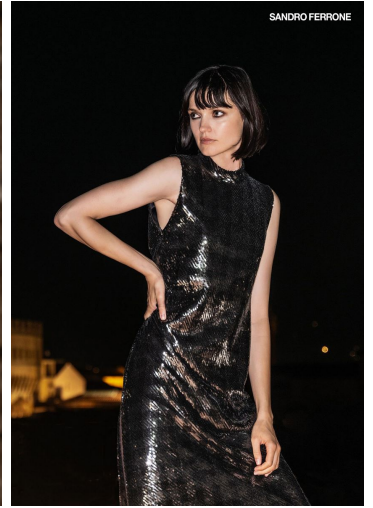

Harper's
BAZAAR

OLENA

GRÖSSE **177** OBERWEITE **81**
TAILLE **60** HÜFTE **88**
SCHUHE **39** HAARE **DUNKELBRAUN**
AUGEN **BLAU**

M4
MODELS

HEIGHT **5' 9.5"** BUST **32"**
WAIST **23"** HIPS **35"**
SHOES **7.5** HAIR **DARK BROWN**
EYES **BLUE**

OLENA

GRÖSSE 177 OBERWEITE 81
TAILLE 60 HÜFTE 88
SCHUHE 39 HAARE DUNKELBRAUN
AUGEN BLAU

M4
MODELS

HEIGHT 5' 9.5" BUST 32"
WAIST 23" HIPS 35"
SHOES 7.5 HAIR DARK BROWN
EYES BLUE

VOGUE

OLENA

GRÖSSE 177 OBERWEITE 81
TAILLE 60 HÜFTE 88
SCHUHE 39 HAARE DUNKELBRAUN
AUGEN BLAU

M4
MODELS

HEIGHT 5' 9.5" BUST 32"
WAIST 23" HIPS 35"
SHOES 7.5 HAIR DARK BROWN
EYES BLUE

OLENA

GRÖSSE 177 OBERWEITE 81
TAILLE 60 HÜFTE 88
SCHUHE 39 HAARE DUNKELBRAUN
AUGEN BLAU

M4
MODELS

HEIGHT 5' 9.5" BUST 32"
WAIST 23" HIPS 35"
SHOES 7.5 HAIR DARK BROWN
EYES BLUE