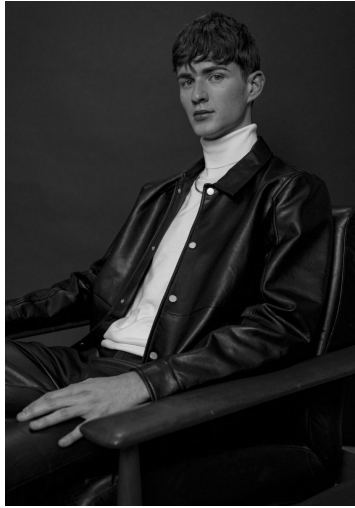

## PAU CASELLES

GRÖSSE **188** OBERWEITE **93**  
TAILLE **77** HÜFTE **95**  
SCHUHE **43** HAARE **HELLBRAUN**  
AUGEN **BLAU**

**M4**  
MODELS

HEIGHT **6' 2"** BUST **36"**  
WAIST **30"** HIPS **38"**  
SHOES **9.5** HAIR **LIGHT BROWN**  
EYES **BLUE**