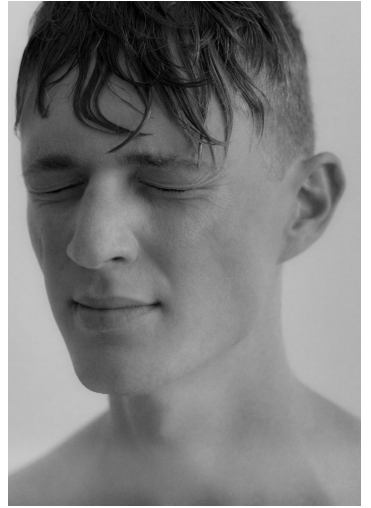

## PAU CASELLES

GRÖSSE **188** OBERWEITE **93**  
TAILLE **77** HÜFTE **95**  
SCHUHE **43** HAARE **HELLBRAUN**  
AUGEN **BLAU**

**M4**  
MODELS

HEIGHT **6' 2"** BUST **36"**  
WAIST **30"** HIPS **38"**  
SHOES **9.5** HAIR **LIGHT BROWN**  
EYES **BLUE**

# PAU CASELLES

GRÖSSE **188** OBERWEITE **93**  
TAILLE **77** HÜFTE **95**  
SCHUHE **43** HAARE **HELLBRAUN**  
AUGEN **BLAU**

HEIGHT **6' 2"** BUST **36"**  
WAIST **30"** HIPS **38"**  
SHOES **9.5** HAIR **LIGHT BROWN**  
EYES **BLUE**