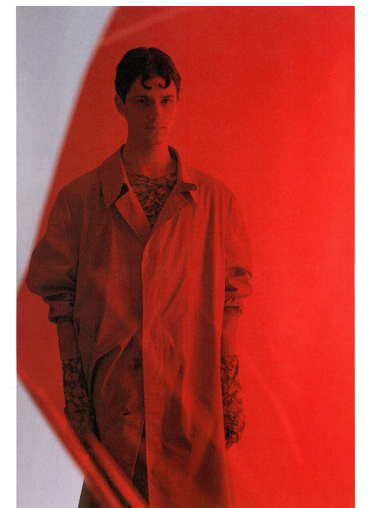

## PAU CASELLES

GRÖSSE **188** OBERWEITE **93**  
TAILLE **77** HÜFTE **95**  
SCHUHE **43** HAARE **HELLBRAUN**  
AUGEN **BLAU**

**M4**  
MODELS

HEIGHT **6' 2"** BUST **36"**  
WAIST **30"** HIPS **38"**  
SHOES **9.5** HAIR **LIGHT BROWN**  
EYES **BLUE**

# PAU CASELLES

GRÖSSE **188** OBERWEITE **93**  
TAILLE **77** HÜFTE **95**  
SCHUHE **43** HAARE **HELLBRAUN**  
AUGEN **BLAU**

HEIGHT **6' 2"** BUST **36"**  
WAIST **30"** HIPS **38"**  
SHOES **9.5** HAIR **LIGHT BROWN**  
EYES **BLUE**