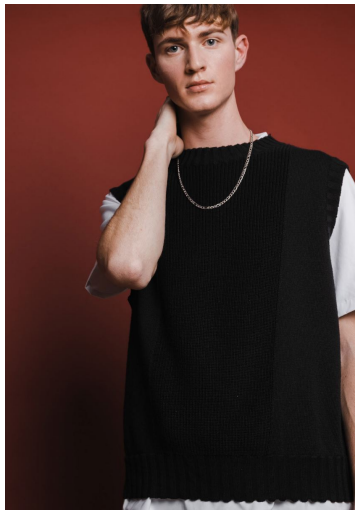

## PAU CASELLES

GRÖSSE **188** OBERWEITE **93**  
TAILLE **77** HÜFTE **95**  
SCHUHE **43** HAARE **HELLBRAUN**  
AUGEN **BLAU**

**M4**  
MODELS

HEIGHT **6' 2"** BUST **36"**  
WAIST **30"** HIPS **38"**  
SHOES **9.5** HAIR **LIGHT BROWN**  
EYES **BLUE**

# PAU CASELLES

GRÖSSE **188** OBERWEITE **93**  
TAILLE **77** HÜFTE **95**  
SCHUHE **43** HAARE **HELLBRAUN**  
AUGEN **BLAU**

HEIGHT **6' 2"** BUST **36"**  
WAIST **30"** HIPS **38"**  
SHOES **9.5** HAIR **LIGHT BROWN**  
EYES **BLUE**