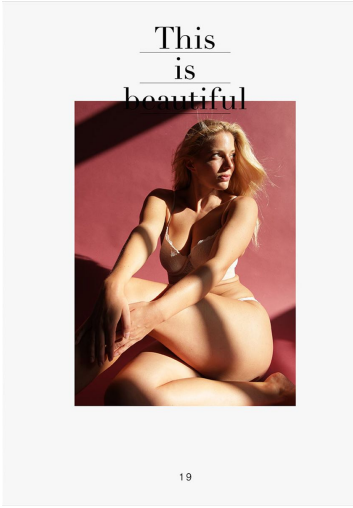

ANNOUC W.

GRÖSSE **174** OBERWEITE **89**
TAILLE **64** HÜFTE **102**
SCHUHE **38** HAARE **BLOND**
AUGEN **BLAU-GRÜN**

M4
MODELS

HEIGHT **5' 8.5"** BUST **35"**
WAIST **25"** HIPS **40"**
SHOES **7** HAIR **BLONDE**
EYES **BLUE-GREEN**

ANNOUC W.

GRÖSSE 174 OBERWEITE 89
TAILLE 64 HÜFTE 102
SCHUHE 38 HAARE BLOND
AUGEN BLAU-GRÜN

M4
MODELS

HEIGHT 5' 8.5" BUST 35"
WAIST 25" HIPS 40"
SHOES 7 HAIR BLONDE
EYES BLUE-GREEN

ANNOUC W.

GRÖSSE **174** OBERWEITE **89**
TAILLE **64** HÜFTE **102**
SCHUHE **38** HAARE **BLOND**
AUGEN **BLAU-GRÜN**

HEIGHT **5' 8.5"** BUST **35"**
WAIST **25"** HIPS **40"**
SHOES **7** HAIR **BLONDE**
EYES **BLUE-GREEN**