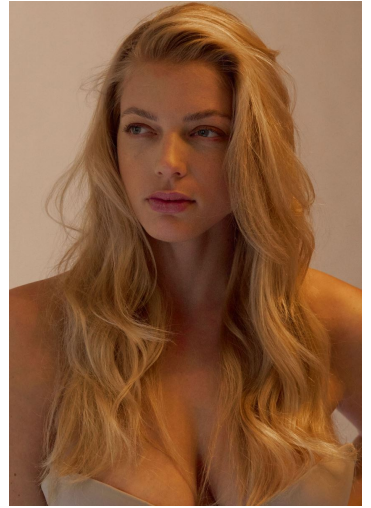

ANNOUC W.

GRÖSSE **174** OBERWEITE **89**
TAILLE **64** HÜFTE **102**
SCHUHE **38** HAARE **BLOND**
AUGEN **BLAU-GRÜN**

M4
MODELS

HEIGHT **5' 8.5"** BUST **35"**
WAIST **25"** HIPS **40"**
SHOES **7** HAIR **BLONDE**
EYES **BLUE-GREEN**

ANNOUC W.

GRÖSSE 174 OBERWEITE 89
TAILLE 64 HÜFTE 102
SCHUHE 38 HAARE BLOND
AUGEN BLAU-GRÜN

M4
MODELS

HEIGHT 5' 8.5" BUST 35"
WAIST 25" HIPS 40"
SHOES 7 HAIR BLONDE
EYES BLUE-GREEN

ANNOUC W.

GRÖSSE **174** OBERWEITE **89**
TAILLE **64** HÜFTE **102**
SCHUHE **38** HAARE **BLOND**
AUGEN **BLAU-GRÜN**

HEIGHT **5' 8.5"** BUST **35"**
WAIST **25"** HIPS **40"**
SHOES **7** HAIR **BLONDE**
EYES **BLUE-GREEN**