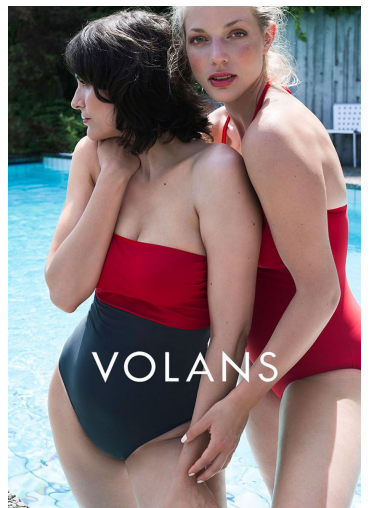

ANNOUC W.

GRÖSSE **174** OBERWEITE **89**
TAILLE **64** HÜFTE **102**
SCHUHE **38** HAARE **BLOND**
AUGEN **BLAU-GRÜN**

M4
MODELS

HEIGHT **5' 8.5"** BUST **35"**
WAIST **25"** HIPS **40"**
SHOES **7** HAIR **BLONDE**
EYES **BLUE-GREEN**

ANNOUC W.

GRÖSSE 174 OBERWEITE 89
TAILLE 64 HÜFTE 102
SCHUHE 38 HAARE BLOND
AUGEN BLAU-GRÜN

M4
MODELS

HEIGHT 5' 8.5" BUST 35"
WAIST 25" HIPS 40"
SHOES 7 HAIR BLONDE
EYES BLUE-GREEN

ANNOUC W.

GRÖSSE **174** OBERWEITE **89**
TAILLE **64** HÜFTE **102**
SCHUHE **38** HAARE **BLOND**
AUGEN **BLAU-GRÜN**

HEIGHT **5' 8.5"** BUST **35"**
WAIST **25"** HIPS **40"**
SHOES **7** HAIR **BLONDE**
EYES **BLUE-GREEN**