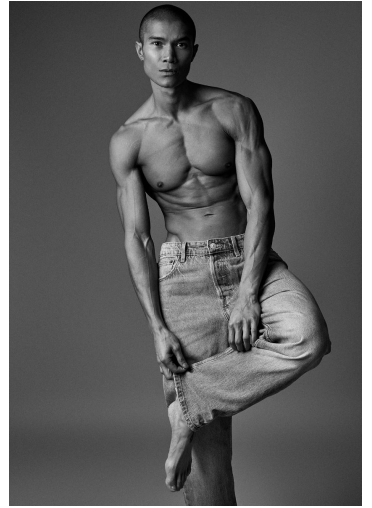

ALEX F

GRÖSSE **186** OBERWEITE **100**
TAILLE **76** HÜFTE **96**
SCHUHE **43** HAARE **SCHWARZ**
AUGEN **BRAUN**

M4
MODELS

HEIGHT **6' 1"** BUST **39"**
WAIST **30"** HIPS **38"**
SHOES **9.5** HAIR **BLACK**
EYES **BROWN**