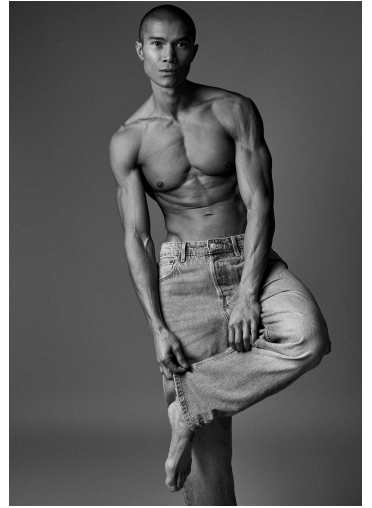

ALEX F

GRÖSSE **186** OBERWEITE **100**
TAILLE **76** HÜFTE **96**
SCHUHE **43** HAARE **SCHWARZ**
AUGEN **BRAUN**

M4
MODELS

HEIGHT **6' 1"** BUST **39"**
WAIST **30"** HIPS **38"**
SHOES **9.5** HAIR **BLACK**
EYES **BROWN**

ALEX F

GRÖSSE **186** OBERWEITE **100**
TAILLE **76** HÜFTE **96**
SCHUHE **43** HAARE **SCHWARZ**
AUGEN **BRAUN**

HEIGHT **6' 1"** BUST **39"**
WAIST **30"** HIPS **38"**
SHOES **9.5** HAIR **BLACK**
EYES **BROWN**