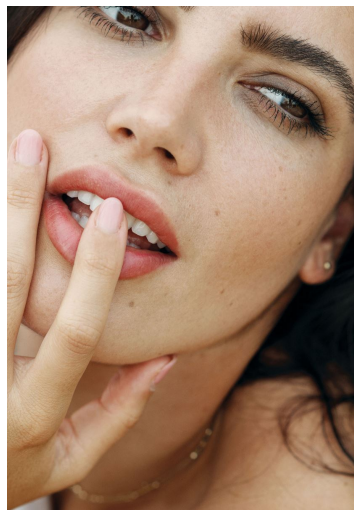

TEREZA V

GRÖSSE **177** OBERWEITE **100**
 TAILLE **86** HÜFTE **107**
 SCHUHE **41** HAARE **DUNKELBRAUN**
 AUGEN **BRAUN**

M4
 MODELS

HEIGHT **5' 9.5"** BUST **39"**
 WAIST **34"** HIPS **42"**
 SHOES **9.5** HAIR **DARK BROWN**
 EYES **BROWN**

TEREZA V

GRÖSSE **177** OBERWEITE **100**
TAILLE **86** HÜFTE **107**
SCHUHE **41** HAARE **DUNKELBRAUN**
AUGEN **BRAUN**

HEIGHT **5' 9.5"** BUST **39"**
WAIST **34"** HIPS **42"**
SHOES **9.5** HAIR **DARK BROWN**
EYES **BROWN**