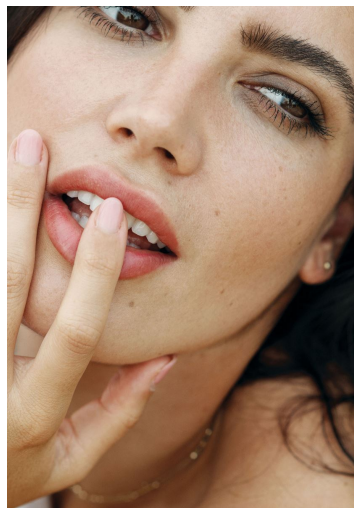

TEREZA V

GRÖSSE **177** OBERWEITE **100**
 TAILLE **86** HÜFTE **107**
 SCHUHE **41** HAARE **DUNKELBRAUN**
 AUGEN **BRAUN**

M4
 MODELS

HEIGHT **5' 9.5"** BUST **39"**
 WAIST **34"** HIPS **42"**
 SHOES **9.5** HAIR **DARK BROWN**
 EYES **BROWN**

TEREZA V

GRÖSSE 177 OBERWEITE 100
TAILLE 86 HÜFTE 107
SCHUHE 41 HAARE **DUNKELBRAUN**
AUGEN **BRAUN**

HEIGHT 5' 9.5" BUST 39"
WAIST 34" HIPS 42"
SHOES 9.5 HAIR **DARK BROWN**
EYES **BROWN**