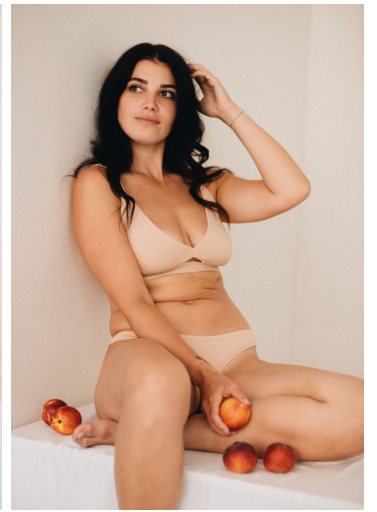

TEREZA V

GRÖSSE **177** OBERWEITE **100**
 TAILLE **86** HÜFTE **107**
 SCHUHE **41** HAARE **DUNKELBRAUN**
 AUGEN **BRAUN**

M4
 MODELS

HEIGHT **5' 9.5"** BUST **39"**
 WAIST **34"** HIPS **42"**
 SHOES **9.5** HAIR **DARK BROWN**
 EYES **BROWN**

TEREZA V

GRÖSSE **177** OBERWEITE **100**
TAILLE **86** HÜFTE **107**
SCHUHE **41** HAARE **DUNKELBRAUN**
AUGEN **BRAUN**

HEIGHT **5' 9.5"** BUST **39"**
WAIST **34"** HIPS **42"**
SHOES **9.5** HAIR **DARK BROWN**
EYES **BROWN**