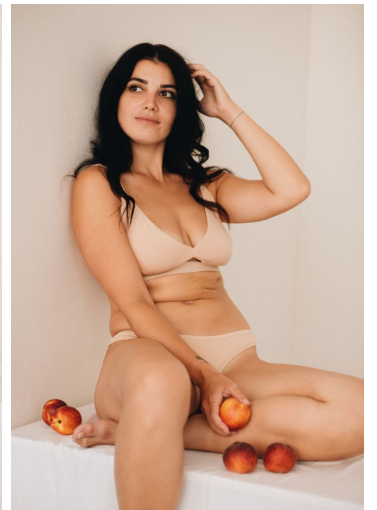

TEREZA V

GRÖSSE **177** OBERWEITE **100**
 TAILLE **86** HÜFTE **107**
 SCHUHE **41** HAARE **DUNKELBRAUN**
 AUGEN **BRAUN**

M4
 MODELS

HEIGHT **5' 9.5"** BUST **39"**
 WAIST **34"** HIPS **42"**
 SHOES **9.5** HAIR **DARK BROWN**
 EYES **BROWN**

TEREZA V

GRÖSSE 177 OBERWEITE 100
TAILLE 86 HÜFTE 107
SCHUHE 41 HAARE **DUNKELBRAUN**
AUGEN **BRAUN**

HEIGHT 5' 9.5" BUST 39"
WAIST 34" HIPS 42"
SHOES 9.5 HAIR **DARK BROWN**
EYES **BROWN**