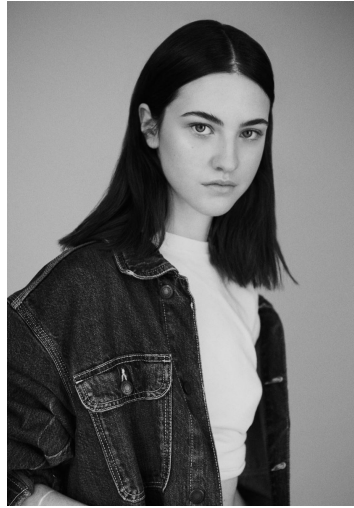

LAURA GONZALEZ

GRÖSSE **177** OBERWEITE **80**
TAILLE **62** HÜFTE **89**
SCHUHE **39** HAARE **HELLBRAUN**
AUGEN **BLAU**

M4
MODELS

HEIGHT **5' 9.5"** BUST **31"**
WAIST **24"** HIPS **35"**
SHOES **8** HAIR **LIGHT BROWN**
EYES **BLUE**

LAURA GONZALEZ

GRÖSSE **177** OBERWEITE **80**
TAILLE **62** HÜFTE **89**
SCHUHE **39** HAARE **HELLBRAUN**
AUGEN **BLAU**

HEIGHT **5' 9.5"** BUST **31"**
WAIST **24"** HIPS **35"**
SHOES **8** HAIR **LIGHT BROWN**
EYES **BLUE**