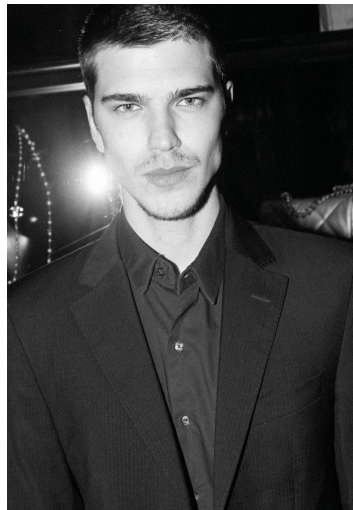

SAM STEELE

GRÖSSE **190** OBERWEITE **96**
TAILLE **79** HÜFTE **95**
SCHUHE **45** HAARE **BRAUN**
AUGEN **GRÜN**

M4
MODELS

HEIGHT **6' 2.5"** BUST **38"**
WAIST **31"** HIPS **38"**
SHOES **11.5** HAIR **BROWN**
EYES **GREEN**