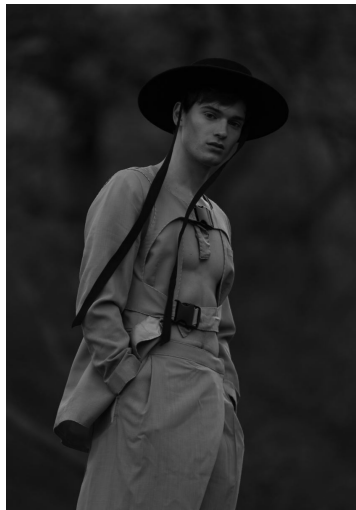

## SAMUEL AITKEN

GRÖSSE **186** OBERWEITE **101**  
TAILLE **80** HÜFTE  
SCHUHE **44** HAARE **BRAUN**  
AUGEN **BRAUN-GRÜN**

**M4**  
MODELS

HEIGHT **6' 1"** BUST **39"**  
WAIST **31"**  
SHOES **11** HAIR **BROWN**  
EYES **HAZEL**

# SAMUEL AITKEN

GRÖSSE **186** OBERWEITE **101**  
TAILLE **80** HÜFTE  
SCHUHE **44** HAARE **BRAUN**  
AUGEN **BRAUN-GRÜN**

HEIGHT **6' 1"** BUST **39"**  
WAIST **31"**  
SHOES **11** HAIR **BROWN**  
EYES **HAZEL**