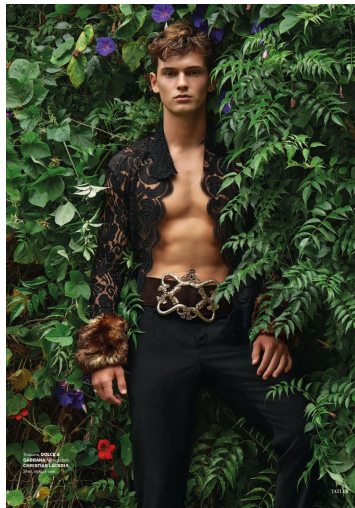

## SAMUEL AITKEN

GRÖSSE **186** OBERWEITE **101**  
TAILLE **80** HÜFTE  
SCHUHE **44** HAARE **BRAUN**  
AUGEN **BRAUN-GRÜN**

**M4**  
MODELS

HEIGHT **6' 1"** BUST **39"**  
WAIST **31"**  
SHOES **11** HAIR **BROWN**  
EYES **HAZEL**

# SAMUEL AITKEN

GRÖSSE **186** OBERWEITE **101**  
TAILLE **80** HÜFTE  
SCHUHE **44** HAARE **BRAUN**  
AUGEN **BRAUN-GRÜN**

HEIGHT **6' 1"** BUST **39"**  
WAIST **31"**  
SHOES **11** HAIR **BROWN**  
EYES **HAZEL**