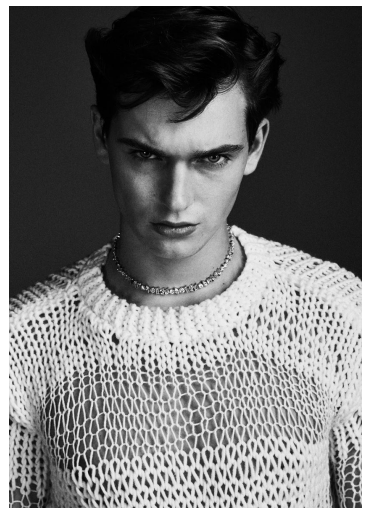

## SAMUEL AITKEN

GRÖSSE **186** OBERWEITE **101**  
TAILLE **80** HÜFTE  
SCHUHE **44** HAARE **BRAUN**  
AUGEN **BRAUN-GRÜN**

**M4**  
MODELS

HEIGHT **6' 1"** BUST **39"**  
WAIST **31"**  
SHOES **11** HAIR **BROWN**  
EYES **HAZEL**

# SAMUEL AITKEN

GRÖSSE **186** OBERWEITE **101**  
TAILLE **80** HÜFTE  
SCHUHE **44** HAARE **BRAUN**  
AUGEN **BRAUN-GRÜN**

HEIGHT **6' 1"** BUST **39"**  
WAIST **31"**  
SHOES **11** HAIR **BROWN**  
EYES **HAZEL**