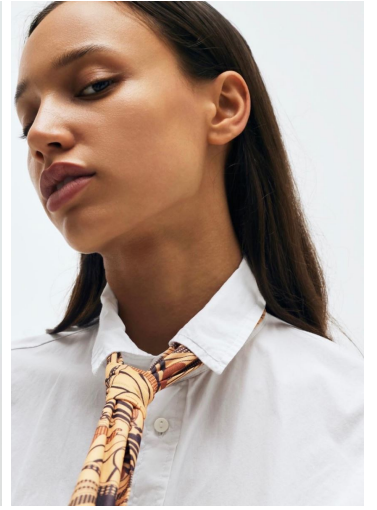

## GEORGIA KIAH

GRÖSSE **179** OBERWEITE **84**  
TAILLE **65** HÜFTE **94**  
SCHUHE **41** HAARE **BRAUN**  
AUGEN **BRAUN-GRÜN**

**M4**  
MODELS

HEIGHT **5' 10.5"** BUST **33"**  
WAIST **25"** HIPS **37"**  
SHOES **10** HAIR **BROWN**  
EYES **HAZEL**

# GEORGIA KIAH

GRÖSSE **179** OBERWEITE **84**  
TAILLE **65** HÜFTE **94**  
SCHUHE **41** HAARE **BRAUN**  
AUGEN **BRAUN-GRÜN**

HEIGHT **5' 10.5"** BUST **33"**  
WAIST **25"** HIPS **37"**  
SHOES **10** HAIR **BROWN**  
EYES **HAZEL**