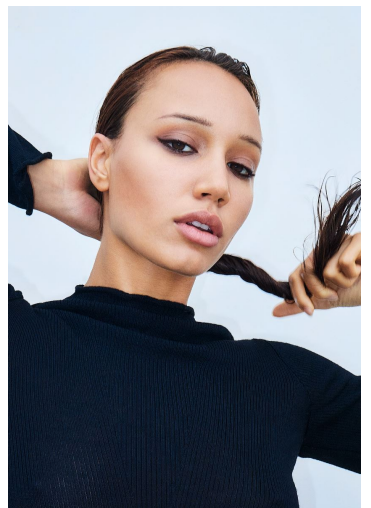

## GEORGIA KIAH

GRÖSSE **179** OBERWEITE **84**  
TAILLE **65** HÜFTE **94**  
SCHUHE **41** HAARE **BRAUN**  
AUGEN **BRAUN-GRÜN**

**M4**  
MODELS

HEIGHT **5' 10.5"** BUST **33"**  
WAIST **25"** HIPS **37"**  
SHOES **10** HAIR **BROWN**  
EYES **HAZEL**

# GEORGIA KIAH

GRÖSSE **179** OBERWEITE **84**  
TAILLE **65** HÜFTE **94**  
SCHUHE **41** HAARE **BRAUN**  
AUGEN **BRAUN-GRÜN**

HEIGHT **5' 10.5"** BUST **33"**  
WAIST **25"** HIPS **37"**  
SHOES **10** HAIR **BROWN**  
EYES **HAZEL**