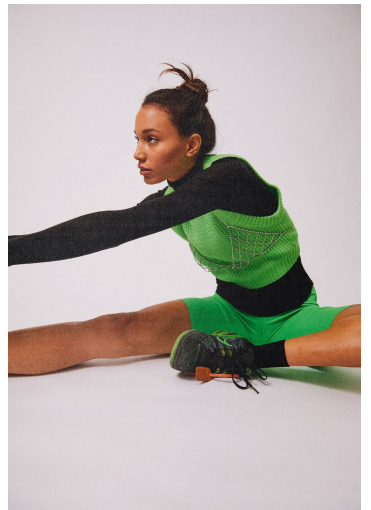

## GEORGIA KIAH

GRÖSSE **179** OBERWEITE **84**  
TAILLE **65** HÜFTE **94**  
SCHUHE **41** HAARE **BRAUN**  
AUGEN **BRAUN-GRÜN**

**M4**  
MODELS

HEIGHT **5' 10.5"** BUST **33"**  
WAIST **25"** HIPS **37"**  
SHOES **10** HAIR **BROWN**  
EYES **HAZEL**

# GEORGIA KIAH

GRÖSSE **179** OBERWEITE **84**  
TAILLE **65** HÜFTE **94**  
SCHUHE **41** HAARE **BRAUN**  
AUGEN **BRAUN-GRÜN**

HEIGHT **5' 10.5"** BUST **33"**  
WAIST **25"** HIPS **37"**  
SHOES **10** HAIR **BROWN**  
EYES **HAZEL**