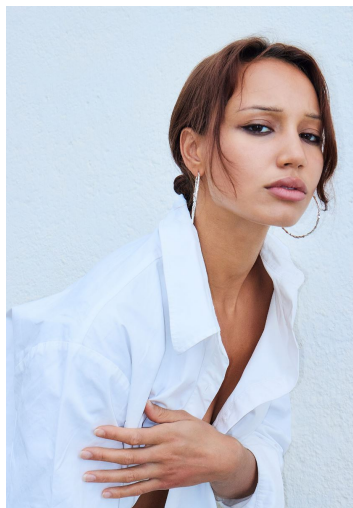

## GEORGIA KIAH

GRÖSSE **179** OBERWEITE **84**  
TAILLE **65** HÜFTE **94**  
SCHUHE **41** HAARE **BRAUN**  
AUGEN **BRAUN-GRÜN**

**M4**  
MODELS

HEIGHT **5' 10.5"** BUST **33"**  
WAIST **25"** HIPS **37"**  
SHOES **10** HAIR **BROWN**  
EYES **HAZEL**

# GEORGIA KIAH

GRÖSSE **179** OBERWEITE **84**  
TAILLE **65** HÜFTE **94**  
SCHUHE **41** HAARE **BRAUN**  
AUGEN **BRAUN-GRÜN**

HEIGHT **5' 10.5"** BUST **33"**  
WAIST **25"** HIPS **37"**  
SHOES **10** HAIR **BROWN**  
EYES **HAZEL**