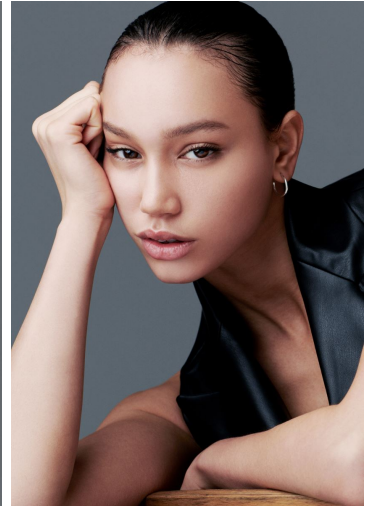

GEORGIA KIAH

GRÖSSE **179** OBERWEITE **84**
TAILLE **65** HÜFTE **94**
SCHUHE **41** HAARE **BRAUN**
AUGEN **BRAUN-GRÜN**

M4
MODELS

HEIGHT **5' 10.5"** BUST **33"**
WAIST **25"** HIPS **37"**
SHOES **10** HAIR **BROWN**
EYES **HAZEL**