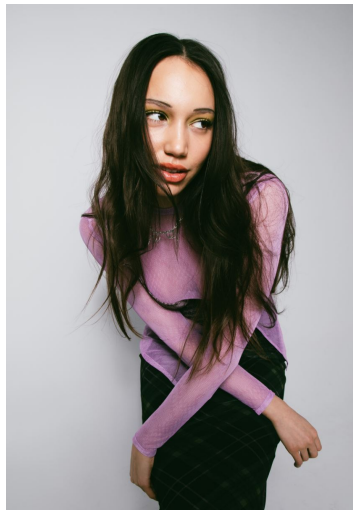

## GEORGIA KIAH

GRÖSSE **179** OBERWEITE **84**  
TAILLE **65** HÜFTE **94**  
SCHUHE **41** HAARE **BRAUN**  
AUGEN **BRAUN-GRÜN**

**M4**  
MODELS

HEIGHT **5' 10.5"** BUST **33"**  
WAIST **25"** HIPS **37"**  
SHOES **10** HAIR **BROWN**  
EYES **HAZEL**

# GEORGIA KIAH

GRÖSSE **179** OBERWEITE **84**  
TAILLE **65** HÜFTE **94**  
SCHUHE **41** HAARE **BRAUN**  
AUGEN **BRAUN-GRÜN**

HEIGHT **5' 10.5"** BUST **33"**  
WAIST **25"** HIPS **37"**  
SHOES **10** HAIR **BROWN**  
EYES **HAZEL**