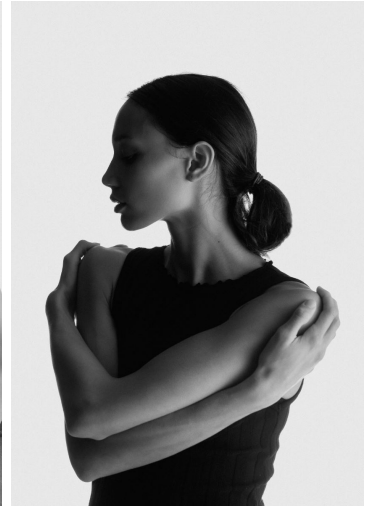

GEORGIA KIAH

GRÖSSE **179** OBERWEITE **84**
TAILLE **65** HÜFTE **94**
SCHUHE **41** HAARE **BRAUN**
AUGEN **BRAUN-GRÜN**

M4
MODELS

HEIGHT **5' 10.5"** BUST **33"**
WAIST **25"** HIPS **37"**
SHOES **10** HAIR **BROWN**
EYES **HAZEL**