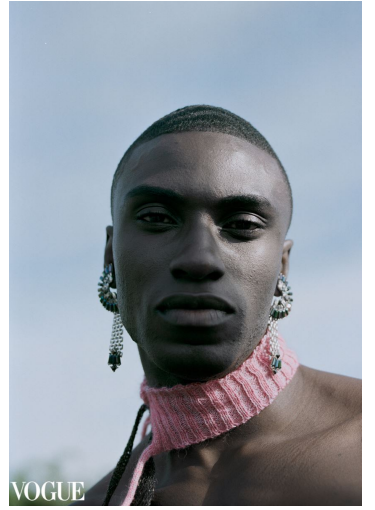

## FIIFI SARPONG

GRÖSSE **185** OBERWEITE **98**  
TAILLE **75** HÜFTE **95**  
SCHUHE **43** HAARE **SCHWARZ**  
AUGEN **SCHWARZ**

**M4**  
MODELS

HEIGHT **6' 1"** BUST **38"**  
WAIST **29"** HIPS **38"**  
SHOES **9.5** HAIR **BLACK**  
EYES **BLACK**

# FIIFI SARPONG

GRÖSSE **185** OBERWEITE **98**  
TAILLE **75** HÜFTE **95**  
SCHUHE **43** HAARE **SCHWARZ**  
AUGEN **SCHWARZ**

**M4**  
MODELS

HEIGHT **6' 1"** BUST **38"**  
WAIST **29"** HIPS **38"**  
SHOES **9.5** HAIR **BLACK**  
EYES **BLACK**