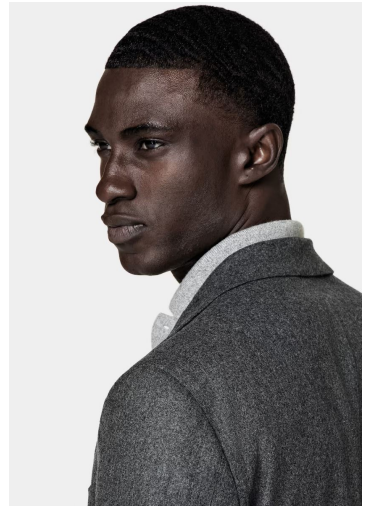

## FIIFI SARPONG

GRÖSSE **185** OBERWEITE **98**  
TAILLE **75** HÜFTE **95**  
SCHUHE **43** HAARE **SCHWARZ**  
AUGEN **SCHWARZ**

**M4**  
MODELS

HEIGHT **6' 1"** BUST **38"**  
WAIST **29"** HIPS **38"**  
SHOES **9.5** HAIR **BLACK**  
EYES **BLACK**

# FIIFI SARPONG

GRÖSSE **185** OBERWEITE **98**  
TAILLE **75** HÜFTE **95**  
SCHUHE **43** HAARE **SCHWARZ**  
AUGEN **SCHWARZ**

**M4**  
MODELS

HEIGHT **6' 1"** BUST **38"**  
WAIST **29"** HIPS **38"**  
SHOES **9.5** HAIR **BLACK**  
EYES **BLACK**