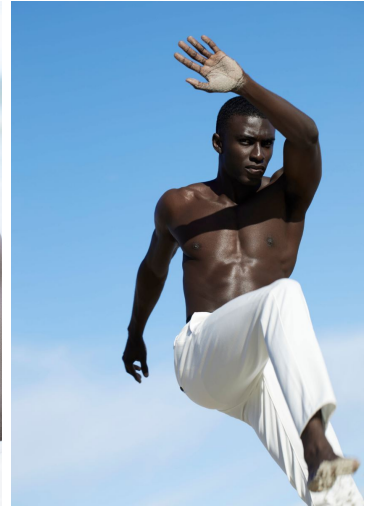

Vanity Teen