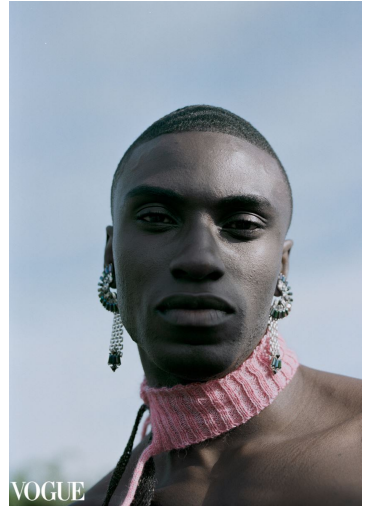

FIIFI SARPONG

GRÖSSE **185** OBERWEITE **98**
TAILLE **75** HÜFTE **95**
SCHUHE **43** HAARE **SCHWARZ**
AUGEN **SCHWARZ**

M4
MODELS

HEIGHT **6' 1"** BUST **38"**
WAIST **29"** HIPS **38"**
SHOES **9.5** HAIR **BLACK**
EYES **BLACK**

FIIFI SARPONG

GRÖSSE **185** OBERWEITE **98**
TAILLE **75** HÜFTE **95**
SCHUHE **43** HAARE **SCHWARZ**
AUGEN **SCHWARZ**

HEIGHT **6' 1"** BUST **38"**
WAIST **29"** HIPS **38"**
SHOES **9.5** HAIR **BLACK**
EYES **BLACK**