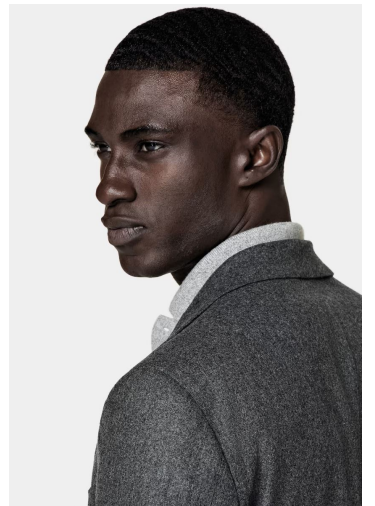

FIIFI SARPONG

GRÖSSE **185** OBERWEITE **98**
TAILLE **75** HÜFTE **95**
SCHUHE **43** HAARE **SCHWARZ**
AUGEN **SCHWARZ**

M4
MODELS

HEIGHT **6' 1"** BUST **38"**
WAIST **29"** HIPS **38"**
SHOES **9.5** HAIR **BLACK**
EYES **BLACK**

FIIFI SARPONG

GRÖSSE **185** OBERWEITE **98**
TAILLE **75** HÜFTE **95**
SCHUHE **43** HAARE **SCHWARZ**
AUGEN **SCHWARZ**

HEIGHT **6' 1"** BUST **38"**
WAIST **29"** HIPS **38"**
SHOES **9.5** HAIR **BLACK**
EYES **BLACK**