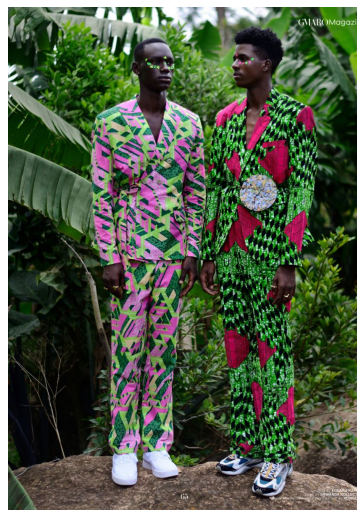

GMARO®
MAGAZINE

www.gmaromagazine.com

MALINGA JACKSON

GRÖSSE **189** OBERWEITE **92**
TAILLE **76** HÜFTE **89**
SCHUHE **43** HAARE **SCHWARZ**
AUGEN **BRAUN**

M4
MODELS

HEIGHT **6' 2"** BUST **36"**
WAIST **30"** HIPS **35"**
SHOES **10** HAIR **BLACK**
EYES **BROWN**

Hamburg +49 40 413 236 - 0 Berlin +49 30 616 606 - 6
www.m4models.de

MALINGA JACKSON

GRÖSSE **189** OBERWEITE **92**
TAILLE **76** HÜFTE **89**
SCHUHE **43** HAARE **SCHWARZ**
AUGEN **BRAUN**

HEIGHT **6' 2"** BUST **36"**
WAIST **30"** HIPS **35"**
SHOES **10** HAIR **BLACK**
EYES **BROWN**