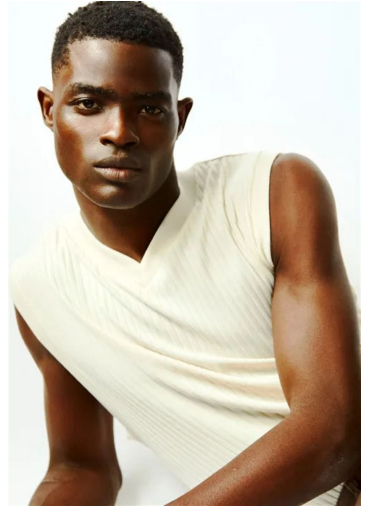

KELVIN ADEWOLE

GRÖSSE **188** OBERWEITE **90**
TAILLE **75** HÜFTE **88**
SCHUHE **45** HAARE **SCHWARZ**
AUGEN **SCHWARZ**

M4
MODELS

HEIGHT **6' 2"** BUST **35"**
WAIST **29"** HIPS **35"**
SHOES **12** HAIR **BLACK**
EYES **BLACK**

KELVIN ADEWOLE

GRÖSSE **188** OBERWEITE **90**
TAILLE **75** HÜFTE **88**
SCHUHE **45** HAARE **SCHWARZ**
AUGEN **SCHWARZ**

HEIGHT **6' 2"** BUST **35"**
WAIST **29"** HIPS **35"**
SHOES **12** HAIR **BLACK**
EYES **BLACK**