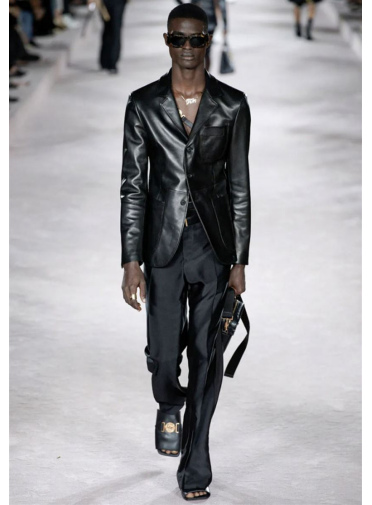

KELVIN ADEWOLE

GRÖSSE **188** OBERWEITE **90**
TAILLE **75** HÜFTE **88**
SCHUHE **45** HAARE **SCHWARZ**
AUGEN **SCHWARZ**

M4
MODELS

HEIGHT **6' 2"** BUST **35"**
WAIST **29"** HIPS **35"**
SHOES **12** HAIR **BLACK**
EYES **BLACK**

KELVIN ADEWOLE

GRÖSSE **188** OBERWEITE **90**
TAILLE **75** HÜFTE **88**
SCHUHE **45** HAARE **SCHWARZ**
AUGEN **SCHWARZ**

HEIGHT **6' 2"** BUST **35"**
WAIST **29"** HIPS **35"**
SHOES **12** HAIR **BLACK**
EYES **BLACK**