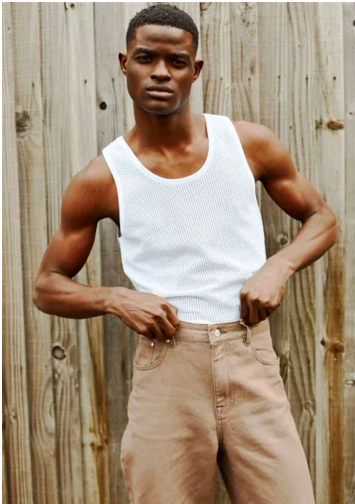

KELVIN ADEWOLE

GRÖSSE **188** OBERWEITE **90**
TAILLE **75** HÜFTE **88**
SCHUHE **45** HAARE **SCHWARZ**
AUGEN **SCHWARZ**

M4
MODELS

HEIGHT **6' 2"** BUST **35"**
WAIST **29"** HIPS **35"**
SHOES **12** HAIR **BLACK**
EYES **BLACK**

KELVIN ADEWOLE

GRÖSSE **188** OBERWEITE **90**
TAILLE **75** HÜFTE **88**
SCHUHE **45** HAARE **SCHWARZ**
AUGEN **SCHWARZ**

HEIGHT **6' 2"** BUST **35"**
WAIST **29"** HIPS **35"**
SHOES **12** HAIR **BLACK**
EYES **BLACK**