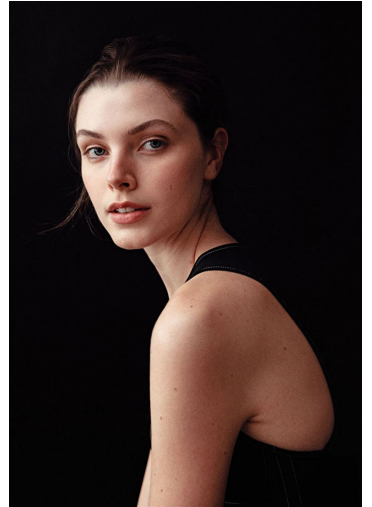

## ARIANNA AMADEI

GRÖSSE **179** OBERWEITE **84**  
TAILLE **64** HÜFTE **90**  
SCHUHE **39** HAARE **BRAUN**  
AUGEN **BLAU**

**M4**  
MODELS

HEIGHT **5' 10.5"** BUST **33"**  
WAIST **25"** HIPS **35"**  
SHOES **7.5** HAIR **BROWN**  
EYES **BLUE**

# ARIANNA AMADEI

GRÖSSE **179** OBERWEITE **84**  
TAILLE **64** HÜFTE **90**  
SCHUHE **39** HAARE **BRAUN**  
AUGEN **BLAU**

HEIGHT **5' 10.5"** BUST **33"**  
WAIST **25"** HIPS **35"**  
SHOES **7.5** HAIR **BROWN**  
EYES **BLUE**