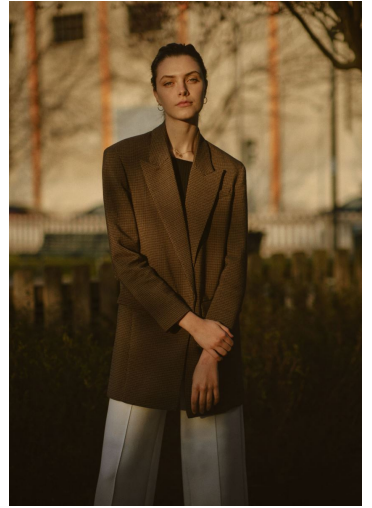

## ARIANNA AMADEI

GRÖSSE **179** OBERWEITE **84**  
TAILLE **64** HÜFTE **90**  
SCHUHE **39** HAARE **BRAUN**  
AUGEN **BLAU**

**M4**  
MODELS

HEIGHT **5' 10.5"** BUST **33"**  
WAIST **25"** HIPS **35"**  
SHOES **7.5** HAIR **BROWN**  
EYES **BLUE**

# ARIANNA AMADEI

GRÖSSE **179** OBERWEITE **84**  
TAILLE **64** HÜFTE **90**  
SCHUHE **39** HAARE **BRAUN**  
AUGEN **BLAU**

HEIGHT **5' 10.5"** BUST **33"**  
WAIST **25"** HIPS **35"**  
SHOES **7.5** HAIR **BROWN**  
EYES **BLUE**