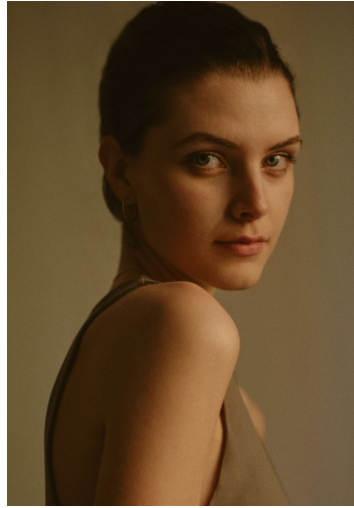

## ARIANNA AMADEI

GRÖSSE **179** OBERWEITE **84**  
TAILLE **64** HÜFTE **90**  
SCHUHE **39** HAARE **BRAUN**  
AUGEN **BLAU**

**M4**  
MODELS

HEIGHT **5' 10.5"** BUST **33"**  
WAIST **25"** HIPS **35"**  
SHOES **7.5** HAIR **BROWN**  
EYES **BLUE**

# ARIANNA AMADEI

GRÖSSE **179** OBERWEITE **84**  
TAILLE **64** HÜFTE **90**  
SCHUHE **39** HAARE **BRAUN**  
AUGEN **BLAU**

HEIGHT **5' 10.5"** BUST **33"**  
WAIST **25"** HIPS **35"**  
SHOES **7.5** HAIR **BROWN**  
EYES **BLUE**