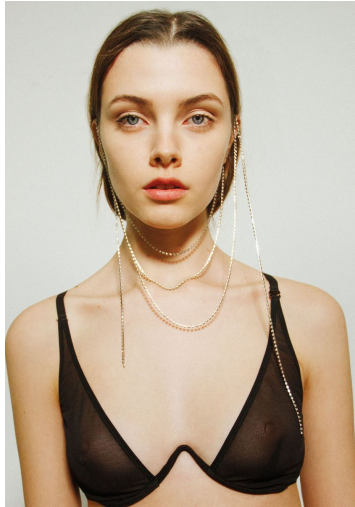

## ARIANNA AMADEI

GRÖSSE **179** OBERWEITE **84**  
TAILLE **64** HÜFTE **90**  
SCHUHE **39** HAARE **BRAUN**  
AUGEN **BLAU**

**M4**  
MODELS

HEIGHT **5' 10.5"** BUST **33"**  
WAIST **25"** HIPS **35"**  
SHOES **7.5** HAIR **BROWN**  
EYES **BLUE**

# ARIANNA AMADEI

GRÖSSE **179** OBERWEITE **84**  
TAILLE **64** HÜFTE **90**  
SCHUHE **39** HAARE **BRAUN**  
AUGEN **BLAU**

HEIGHT **5' 10.5"** BUST **33"**  
WAIST **25"** HIPS **35"**  
SHOES **7.5** HAIR **BROWN**  
EYES **BLUE**