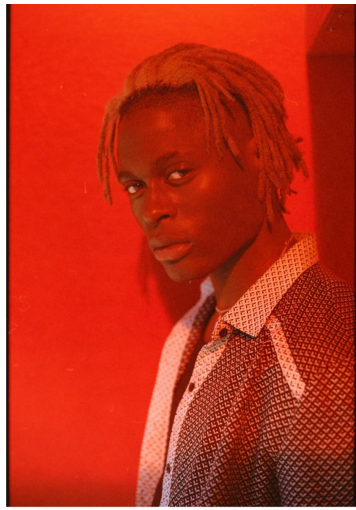

ASTON

GRÖSSE **189** OBERWEITE **94**
TAILLE **75** HÜFTE **99**
SCHUHE **44** HAARE **SCHWARZ**
AUGEN **BRAUN**

M4
MODELS

HEIGHT **6' 2"** BUST **37"**
WAIST **29"** HIPS **39"**
SHOES **11** HAIR **BLACK**
EYES **BROWN**