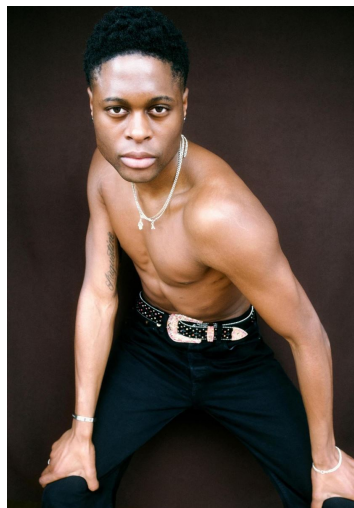

ASTON

GRÖSSE **189** OBERWEITE **94**  
TAILLE **75** HÜFTE **99**  
SCHUHE **44** HAARE **SCHWARZ**  
AUGEN **BRAUN**

**M4**  
MODELS

HEIGHT **6' 2"** BUST **37"**  
WAIST **29"** HIPS **39"**  
SHOES **11** HAIR **BLACK**  
EYES **BROWN**

# ASTON

GRÖSSE **189** OBERWEITE **94**  
TAILLE **75** HÜFTE **99**  
SCHUHE **44** HAARE **SCHWARZ**  
AUGEN **BRAUN**

**M4**  
MODELS

HEIGHT **6' 2"** BUST **37"**  
WAIST **29"** HIPS **39"**  
SHOES **11** HAIR **BLACK**  
EYES **BROWN**