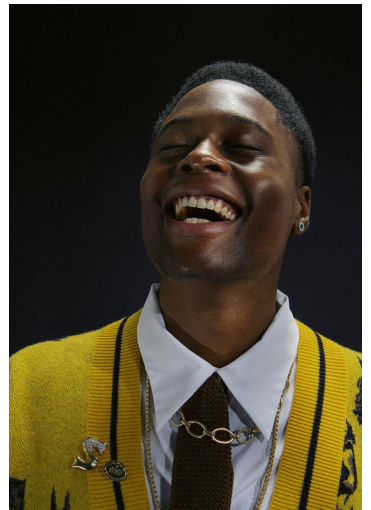

ASTON

GRÖSSE **189** OBERWEITE **94**
TAILLE **75** HÜFTE **99**
SCHUHE **44** HAARE **SCHWARZ**
AUGEN **BRAUN**

M4
MODELS

HEIGHT **6' 2"** BUST **37"**
WAIST **29"** HIPS **39"**
SHOES **11** HAIR **BLACK**
EYES **BROWN**