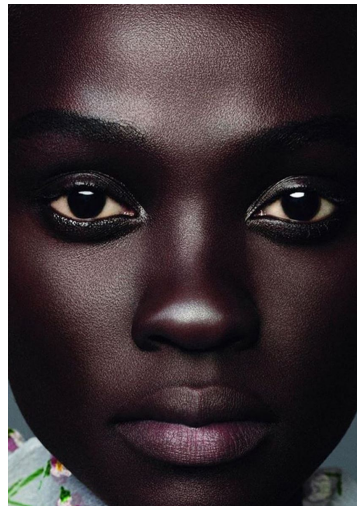

ALIET SARAH

GRÖSSE **178** OBERWEITE **82**
 TAILLE **59** HÜFTE **87**
 SCHUHE **41** HAARE **SCHWARZ**
 AUGEN **BRAUN**

M4
 MODELS

HEIGHT **5' 10"** BUST **32"**
 WAIST **23"** HIPS **34"**
 SHOES **9.5** HAIR **BLACK**
 EYES **BROWN**

ALIET SARAH

GRÖSSE **178** OBERWEITE **82**
 TAILLE **59** HÜFTE **87**
 SCHUHE **41** HAARE **SCHWARZ**
 AUGEN **BRAUN**

HEIGHT **5' 10"** BUST **32"**
 WAIST **23"** HIPS **34"**
 SHOES **9.5** HAIR **BLACK**
 EYES **BROWN**