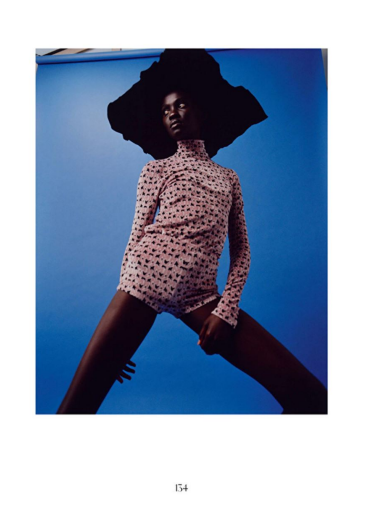

ALIET SARAH

GRÖSSE **178** OBERWEITE **82**
 TAILLE **59** HÜFTE **87**
 SCHUHE **41** HAARE **SCHWARZ**
 AUGEN **BRAUN**

M4
 MODELS

HEIGHT **5' 10"** BUST **32"**
 WAIST **23"** HIPS **34"**
 SHOES **9.5** HAIR **BLACK**
 EYES **BROWN**

ALIET SARAH

GRÖSSE **178** OBERWEITE **82**
 TAILLE **59** HÜFTE **87**
 SCHUHE **41** HAARE **SCHWARZ**
 AUGEN **BRAUN**

HEIGHT **5' 10"** BUST **32"**
 WAIST **23"** HIPS **34"**
 SHOES **9.5** HAIR **BLACK**
 EYES **BROWN**