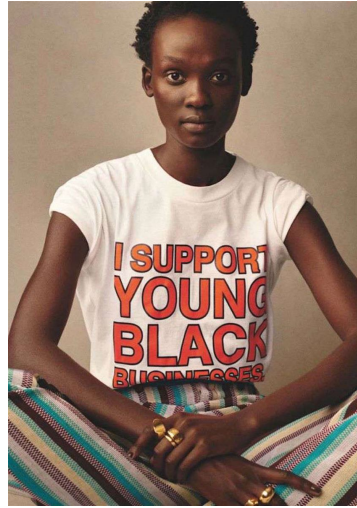

ALIET SARAH

GRÖSSE **178** OBERWEITE **82**
 TAILLE **59** HÜFTE **87**
 SCHUHE **41** HAARE **SCHWARZ**
 AUGEN **BRAUN**

M4
 MODELS

HEIGHT **5' 10"** BUST **32"**
 WAIST **23"** HIPS **34"**
 SHOES **9.5** HAIR **BLACK**
 EYES **BROWN**

ALIET SARAH

GRÖSSE **178** OBERWEITE **82**
 TAILLE **59** HÜFTE **87**
 SCHUHE **41** HAARE **SCHWARZ**
 AUGEN **BRAUN**

HEIGHT **5' 10"** BUST **32"**
 WAIST **23"** HIPS **34"**
 SHOES **9.5** HAIR **BLACK**
 EYES **BROWN**