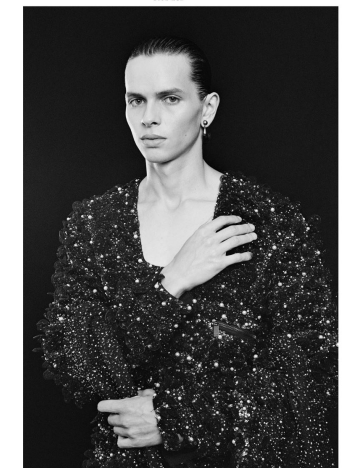

TILL WENNER

GRÖSSE **188** OBERWEITE **90**
 TAILLE **70** HÜFTE **91**
 SCHUHE **44** HAARE **BRAUN**
 AUGEN **BLAU-GRÜN**

HEIGHT **6' 2"** BUST **35"**
 WAIST **27"** HIPS **36"**
 SHOES **11** HAIR **BROWN**
 EYES **BLUE-GREEN**

DIOR

DIOR

TILL WENNER

GRÖSSE 188 OBERWEITE 90
TAILLE 70 HÜFTE 91
SCHUHE 44 HAARE BRAUN
AUGEN BLAU-GRÜN

M4
MODELS

HEIGHT 6' 2" BUST 35"
WAIST 27" HIPS 36"
SHOES 11 HAIR BROWN
EYES BLUE-GREEN

TILL WENNER

GRÖSSE **188** OBERWEITE **90**
TAILLE **70** HÜFTE **91**
SCHUHE **44** HAARE **BRAUN**
AUGEN **BLAU-GRÜN**