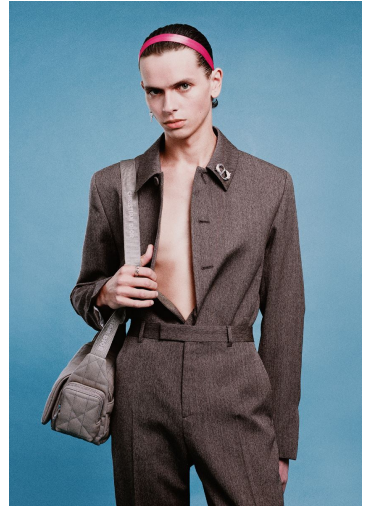

TILL WENNER

GRÖSSE **188** OBERWEITE **90**
 TAILLE **70** HÜFTE **91**
 SCHUHE **44** HAARE **BRAUN**
 AUGEN **BLAU-GRÜN**

HEIGHT **6' 2"** BUST **35"**
 WAIST **27"** HIPS **36"**
 SHOES **11** HAIR **BROWN**
 EYES **BLUE-GREEN**

DIOR

DIOR

TILL WENNER

GRÖSSE 188 OBERWEITE 90
TAILLE 70 HÜFTE 91
SCHUHE 44 HAARE BRAUN
AUGEN BLAU-GRÜN

M4
MODELS

HEIGHT 6' 2" BUST 35"
WAIST 27" HIPS 36"
SHOES 11 HAIR BROWN
EYES BLUE-GREEN

TILL WENNER

GRÖSSE **188** OBERWEITE **90**
TAILLE **70** HÜFTE **91**
SCHUHE **44** HAARE **BRAUN**
AUGEN **BLAU-GRÜN**