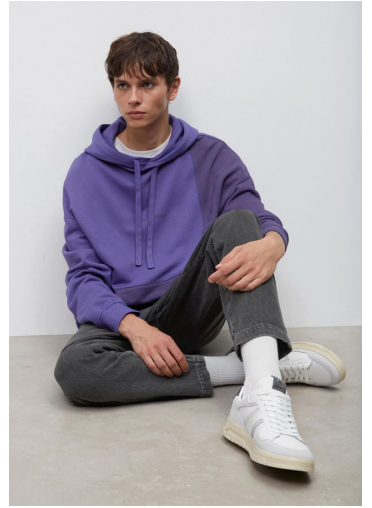

TILL WENNER

GRÖSSE **188** OBERWEITE **90**
TAILLE **70** HÜFTE **91**
SCHUHE **44** HAARE **BRAUN**
AUGEN **BLAU-GRÜN**

M4
MODELS

HEIGHT **6' 2"** BUST **35"**
WAIST **27"** HIPS **36"**
SHOES **11** HAIR **BROWN**
EYES **BLUE-GREEN**