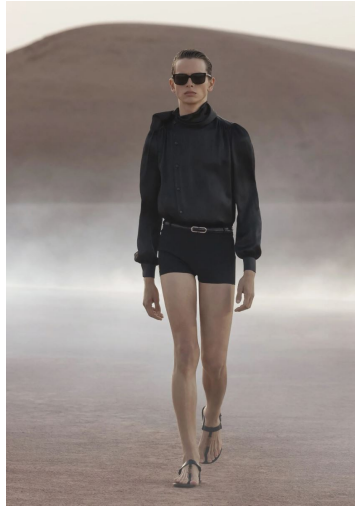

TILL WENNER

GRÖSSE **188** OBERWEITE **90**
 TAILLE **70** HÜFTE **91**
 SCHUHE **44** HAARE **BRAUN**
 AUGEN **BLAU-GRÜN**

HEIGHT **6' 2"** BUST **35"**
 WAIST **27"** HIPS **36"**
 SHOES **11** HAIR **BROWN**
 EYES **BLUE-GREEN**

DIOR

DIOR

TILL WENNER

GRÖSSE 188 OBERWEITE 90
TAILLE 70 HÜFTE 91
SCHUHE 44 HAARE BRAUN
AUGEN BLAU-GRÜN

M4
MODELS

HEIGHT 6' 2" BUST 35"
WAIST 27" HIPS 36"
SHOES 11 HAIR BROWN
EYES BLUE-GREEN

TILL WENNER

GRÖSSE **188** OBERWEITE **90**
TAILLE **70** HÜFTE **91**
SCHUHE **44** HAARE **BRAUN**
AUGEN **BLAU-GRÜN**