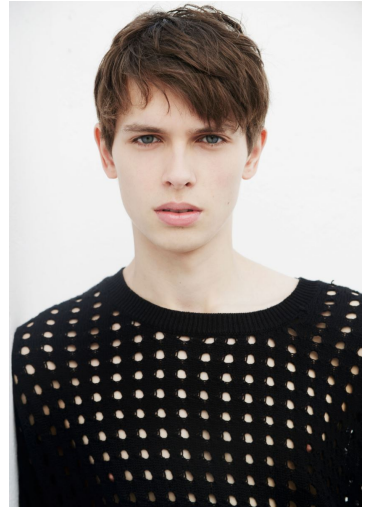

TILL WENNER

GRÖSSE **188** OBERWEITE **90**
 TAILLE **70** HÜFTE **91**
 SCHUHE **44** HAARE **BRAUN**
 AUGEN **BLAU-GRÜN**

HEIGHT **6' 2"** BUST **35"**
 WAIST **27"** HIPS **36"**
 SHOES **11** HAIR **BROWN**
 EYES **BLUE-GREEN**

DIOR

DIOR

TILL WENNER

GRÖSSE 188 OBERWEITE 90
TAILLE 70 HÜFTE 91
SCHUHE 44 HAARE BRAUN
AUGEN BLAU-GRÜN

M4
MODELS

HEIGHT 6' 2" BUST 35"
WAIST 27" HIPS 36"
SHOES 11 HAIR BROWN
EYES BLUE-GREEN

TILL WENNER

GRÖSSE **188** OBERWEITE **90**
TAILLE **70** HÜFTE **91**
SCHUHE **44** HAARE **BRAUN**
AUGEN **BLAU-GRÜN**

HEIGHT **6' 2"** BUST **35"**
WAIST **27"** HIPS **36"**
SHOES **11** HAIR **BROWN**
EYES **BLUE-GREEN**

DIOR

TILL WENNER

GRÖSSE **188** OBERWEITE **90**
TAILLE **70** HÜFTE **91**
SCHUHE **44** HAARE **BRAUN**
AUGEN **BLAU-GRÜN**