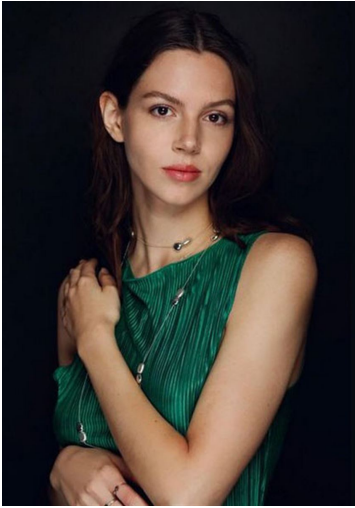

VICKY SIMPSON

GRÖSSE **178** OBERWEITE **86**
TAILLE **60** HÜFTE **89**
SCHUHE **39** HAARE **BRAUN**
AUGEN **BRAUN**

M4
MODELS

HEIGHT **5' 10"** BUST **34"**
WAIST **23"** HIPS **35"**
SHOES **8** HAIR **BROWN**
EYES **BROWN**