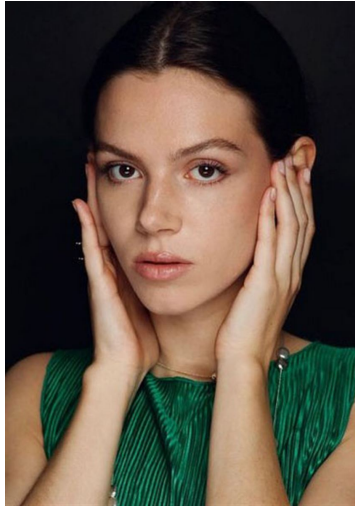

VICKY SIMPSON

GRÖSSE **178** OBERWEITE **86**
TAILLE **60** HÜFTE **89**
SCHUHE **39** HAARE **BRAUN**
AUGEN **BRAUN**

M4
MODELS

HEIGHT **5' 10"** BUST **34"**
WAIST **23"** HIPS **35"**
SHOES **8** HAIR **BROWN**
EYES **BROWN**