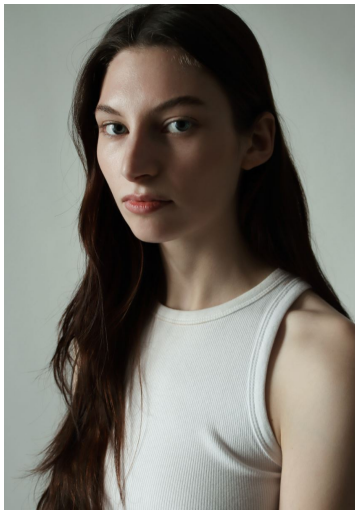

DANA

GRÖSSE **175** OBERWEITE **84**
TAILLE **60** HÜFTE **89**
SCHUHE **40** HAARE **BRAUN**
AUGEN **BLAU**

M4
MODELS

HEIGHT **5' 9"** BUST **33"**
WAIST **23"** HIPS **35"**
SHOES **8.5** HAIR **BROWN**
EYES **BLUE**