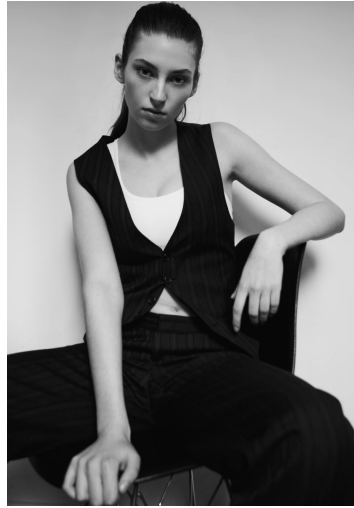

DANA

GRÖSSE **175** OBERWEITE **84**
TAILLE **60** HÜFTE **89**
SCHUHE **40** HAARE **BRAUN**
AUGEN **BLAU**

M4
MODELS

HEIGHT **5' 9"** BUST **33"**
WAIST **23"** HIPS **35"**
SHOES **8.5** HAIR **BROWN**
EYES **BLUE**