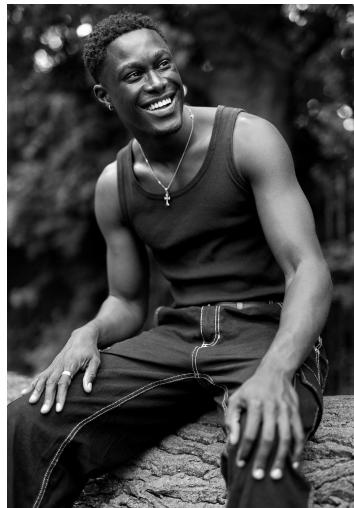

EDSON G

GRÖSSE **188** OBERWEITE **96**
TAILLE **76** HÜFTE **91**
SCHUHE **44** HAARE **SCHWARZ**
AUGEN **BRAUN**

M4
MODELS

HEIGHT **6' 2"** BUST **38"**
WAIST **30"** HIPS **36"**
SHOES **10.5** HAIR **BLACK**
EYES **BROWN**