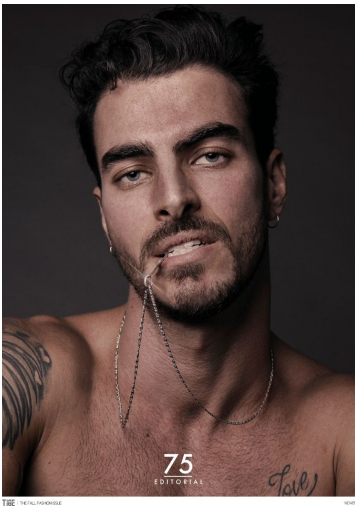

GUI FEDRIZZI

GRÖSSE **188** OBERWEITE **103**
TAILLE **86** HÜFTE **100**
SCHUHE **44** HAARE **DUNKELBRAUN**
AUGEN **BLAU**

M4
MODELS

HEIGHT **6' 2"** BUST **40"**
WAIST **34"** HIPS **39"**
SHOES **11** HAIR **DARK BROWN**
EYES **BLUE**