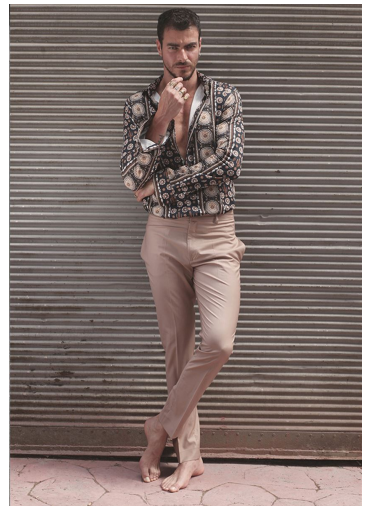

GUI FEDRIZZI

GRÖSSE **188** OBERWEITE **103**
TAILLE **86** HÜFTE **100**
SCHUHE **44** HAARE **DUNKELBRAUN**
AUGEN **BLAU**

M4
MODELS

HEIGHT **6' 2"** BUST **40"**
WAIST **34"** HIPS **39"**
SHOES **11** HAIR **DARK BROWN**
EYES **BLUE**