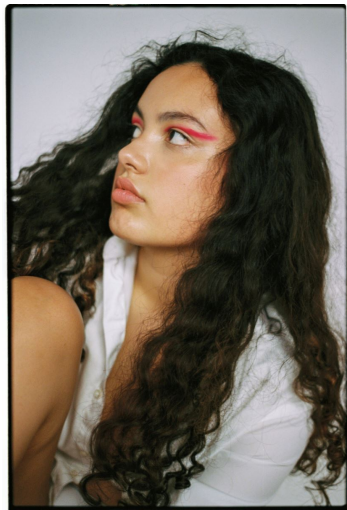

## MOEMA AGUADE

GRÖSSE **178** OBERWEITE **92**  
TAILLE **73** HÜFTE **103**  
SCHUHE **40** HAARE **BRAUN**  
AUGEN **BRAUN**

**M4**  
MODELS

HEIGHT **5' 10"** BUST **36"**  
WAIST **28"** HIPS **40"**  
SHOES **9** HAIR **BROWN**  
EYES **BROWN**

# MOEMA AGUADE

GRÖSSE **178** OBERWEITE **92**  
TAILLE **73** HÜFTE **103**  
SCHUHE **40** HAARE **BRAUN**  
AUGEN **BRAUN**

**M4**  
MODELS

HEIGHT **5' 10"** BUST **36"**  
WAIST **28"** HIPS **40"**  
SHOES **9** HAIR **BROWN**  
EYES **BROWN**