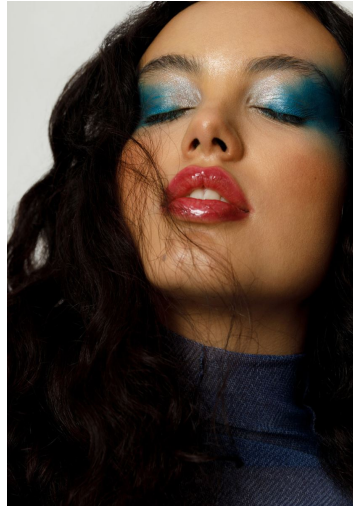

## MOEMA AGUADE

GRÖSSE **178** OBERWEITE **92**  
TAILLE **73** HÜFTE **103**  
SCHUHE **40** HAARE **BRAUN**  
AUGEN **BRAUN**

**M4**  
MODELS

HEIGHT **5' 10"** BUST **36"**  
WAIST **28"** HIPS **40"**  
SHOES **9** HAIR **BROWN**  
EYES **BROWN**

# MOEMA AGUADE

GRÖSSE **178** OBERWEITE **92**  
TAILLE **73** HÜFTE **103**  
SCHUHE **40** HAARE **BRAUN**  
AUGEN **BRAUN**

**M4**  
MODELS

HEIGHT **5' 10"** BUST **36"**  
WAIST **28"** HIPS **40"**  
SHOES **9** HAIR **BROWN**  
EYES **BROWN**