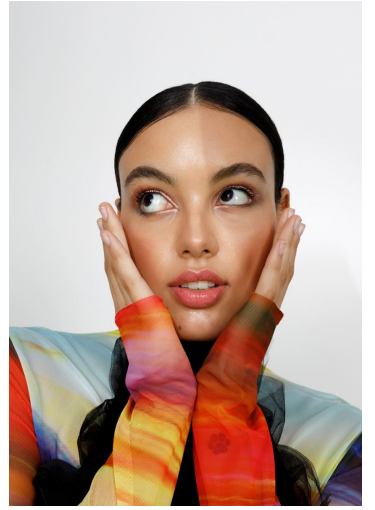

## MOEMA AGUADE

GRÖSSE **178** OBERWEITE **92**  
TAILLE **73** HÜFTE **103**  
SCHUHE **40** HAARE **BRAUN**  
AUGEN **BRAUN**

**M4**  
MODELS

HEIGHT **5' 10"** BUST **36"**  
WAIST **28"** HIPS **40"**  
SHOES **9** HAIR **BROWN**  
EYES **BROWN**

# MOEMA AGUADE

GRÖSSE **178** OBERWEITE **92**  
TAILLE **73** HÜFTE **103**  
SCHUHE **40** HAARE **BRAUN**  
AUGEN **BRAUN**

**M4**  
MODELS

HEIGHT **5' 10"** BUST **36"**  
WAIST **28"** HIPS **40"**  
SHOES **9** HAIR **BROWN**  
EYES **BROWN**