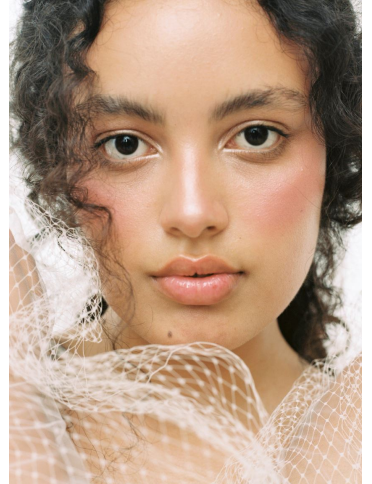

MOEMA AGUADE

GRÖSSE **178** OBERWEITE **92**
TAILLE **73** HÜFTE **103**
SCHUHE **40** HAARE **BRAUN**
AUGEN **BRAUN**

M4
MODELS

HEIGHT **5' 10"** BUST **36"**
WAIST **28"** HIPS **40"**
SHOES **9** HAIR **BROWN**
EYES **BROWN**

MOEMA AGUADE

GRÖSSE **178** OBERWEITE **92**
TAILLE **73** HÜFTE **103**
SCHUHE **40** HAARE **BRAUN**
AUGEN **BRAUN**

HEIGHT **5' 10"** BUST **36"**
WAIST **28"** HIPS **40"**
SHOES **9** HAIR **BROWN**
EYES **BROWN**