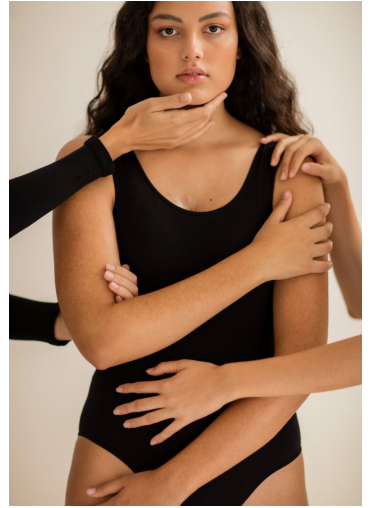

MOEMA AGUADE

GRÖSSE **178** OBERWEITE **92**
TAILLE **73** HÜFTE **103**
SCHUHE **40** HAARE **BRAUN**
AUGEN **BRAUN**

M4
MODELS

HEIGHT **5' 10"** BUST **36"**
WAIST **28"** HIPS **40"**
SHOES **9** HAIR **BROWN**
EYES **BROWN**

MOEMA AGUADE

GRÖSSE **178** OBERWEITE **92**
TAILLE **73** HÜFTE **103**
SCHUHE **40** HAARE **BRAUN**
AUGEN **BRAUN**

HEIGHT **5' 10"** BUST **36"**
WAIST **28"** HIPS **40"**
SHOES **9** HAIR **BROWN**
EYES **BROWN**