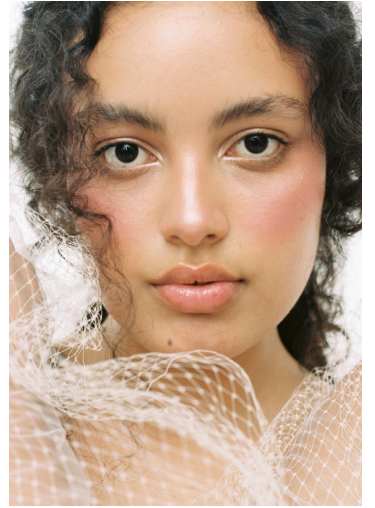

## MOEMA AGUADE

GRÖSSE **178** OBERWEITE **92**  
TAILLE **73** HÜFTE **103**  
SCHUHE **40** HAARE **BRAUN**  
AUGEN **BRAUN**

**M4**  
MODELS

HEIGHT **5' 10"** BUST **36"**  
WAIST **28"** HIPS **40"**  
SHOES **9** HAIR **BROWN**  
EYES **BROWN**

# MOEMA AGUADE

GRÖSSE **178** OBERWEITE **92**  
TAILLE **73** HÜFTE **103**  
SCHUHE **40** HAARE **BRAUN**  
AUGEN **BRAUN**

**M4**  
MODELS

HEIGHT **5' 10"** BUST **36"**  
WAIST **28"** HIPS **40"**  
SHOES **9** HAIR **BROWN**  
EYES **BROWN**