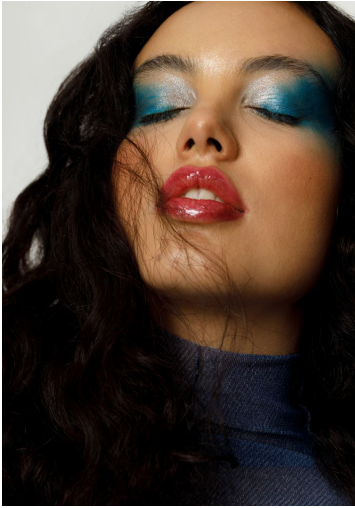

MOEMA AGUADE

GRÖSSE **178** OBERWEITE **92**
TAILLE **73** HÜFTE **103**
SCHUHE **40** HAARE **BRAUN**
AUGEN **BRAUN**

M4
MODELS

HEIGHT **5' 10"** BUST **36"**
WAIST **28"** HIPS **40"**
SHOES **9** HAIR **BROWN**
EYES **BROWN**

MOEMA AGUADE

GRÖSSE **178** OBERWEITE **92**
TAILLE **73** HÜFTE **103**
SCHUHE **40** HAARE **BRAUN**
AUGEN **BRAUN**

HEIGHT **5' 10"** BUST **36"**
WAIST **28"** HIPS **40"**
SHOES **9** HAIR **BROWN**
EYES **BROWN**