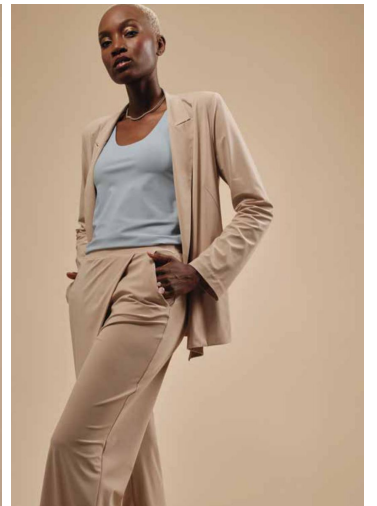

KENDI KIMATHI

GRÖSSE **178** OBERWEITE **83**
TAILLE **63** HÜFTE **95**
SCHUHE **41** HAARE **BLOND**
AUGEN **BRAUN**

M4
MODELS

HEIGHT **5' 10"** BUST **32"**
WAIST **24"** HIPS **38"**
SHOES **9.5** HAIR **BLONDE**
EYES **BROWN**

KENDI KIMATHI

GRÖSSE **178** OBERWEITE **83**
TAILLE **63** HÜFTE **95**
SCHUHE **41** HAARE **BLOND**
AUGEN **BRAUN**

HEIGHT **5' 10"** BUST **32"**
WAIST **24"** HIPS **38"**
SHOES **9.5** HAIR **BLONDE**
EYES **BROWN**