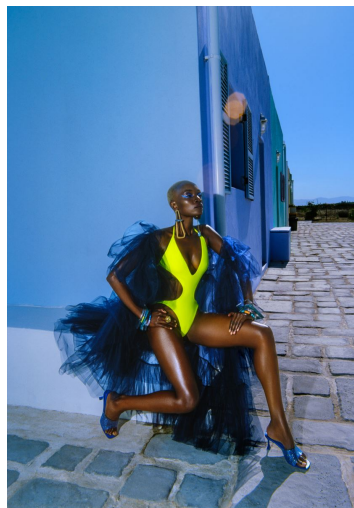

KENDI KIMATHI

GRÖSSE **178** OBERWEITE **83**
TAILLE **63** HÜFTE **95**
SCHUHE **41** HAARE **BLOND**
AUGEN **BRAUN**

M4
MODELS

HEIGHT **5' 10"** BUST **32"**
WAIST **24"** HIPS **38"**
SHOES **9.5** HAIR **BLONDE**
EYES **BROWN**

KENDI KIMATHI

GRÖSSE 178 OBERWEITE 83
TAILLE 63 HÜFTE 95
SCHUHE 41 HAARE BLOND
AUGEN BRAUN

HEIGHT 5' 10" BUST 32"
WAIST 24" HIPS 38"
SHOES 9.5 HAIR BLONDE
EYES BROWN

KENDI KIMATHI

GRÖSSE **178** OBERWEITE **83**
TAILLE **63** HÜFTE **95**
SCHUHE **41** HAARE **BLOND**
AUGEN **BRAUN**

HEIGHT **5' 10"** BUST **32"**
WAIST **24"** HIPS **38"**
SHOES **9.5** HAIR **BLONDE**
EYES **BROWN**

KENDI KIMATHI

GRÖSSE **178** OBERWEITE **83**
TAILLE **63** HÜFTE **95**
SCHUHE **41** HAARE **BLOND**
AUGEN **BRAUN**