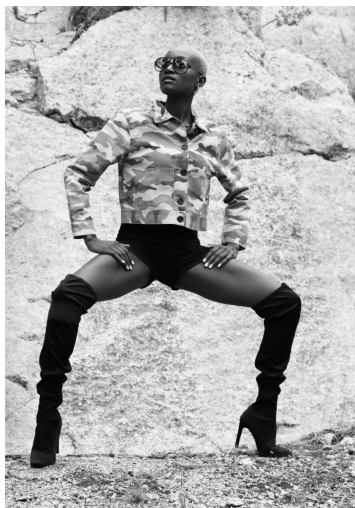

KENDI KIMATHI

GRÖSSE **178** OBERWEITE **83**
TAILLE **63** HÜFTE **95**
SCHUHE **41** HAARE **BLOND**
AUGEN **BRAUN**

M4
MODELS

HEIGHT **5' 10"** BUST **32"**
WAIST **24"** HIPS **38"**
SHOES **9.5** HAIR **BLONDE**
EYES **BROWN**

KENDI KIMATHI

GRÖSSE 178 OBERWEITE 83
TAILLE 63 HÜFTE 95
SCHUHE 41 HAARE BLOND
AUGEN BRAUN

HEIGHT 5' 10" BUST 32"
WAIST 24" HIPS 38"
SHOES 9.5 HAIR BLONDE
EYES BROWN

KENDI KIMATHI

GRÖSSE **178** OBERWEITE **83**
TAILLE **63** HÜFTE **95**
SCHUHE **41** HAARE **BLOND**
AUGEN **BRAUN**