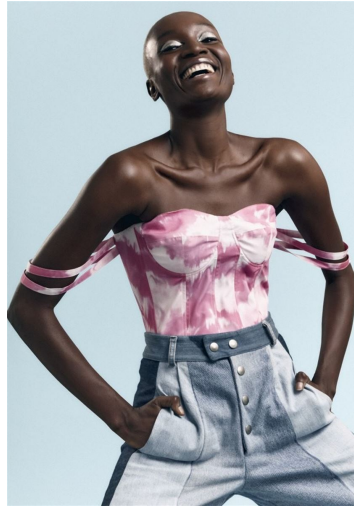

KENDI KIMATHI

GRÖSSE **178** OBERWEITE **83**
TAILLE **63** HÜFTE **95**
SCHUHE **41** HAARE **BLOND**
AUGEN **BRAUN**

M4
MODELS

HEIGHT **5' 10"** BUST **32"**
WAIST **24"** HIPS **38"**
SHOES **9.5** HAIR **BLONDE**
EYES **BROWN**

KENDI KIMATHI

GRÖSSE 178 OBERWEITE 83
TAILLE 63 HÜFTE 95
SCHUHE 41 HAARE BLOND
AUGEN BRAUN

HEIGHT 5' 10" BUST 32"
WAIST 24" HIPS 38"
SHOES 9.5 HAIR BLONDE
EYES BROWN

KENDI KIMATHI

GRÖSSE **178** OBERWEITE **83**
TAILLE **63** HÜFTE **95**
SCHUHE **41** HAARE **BLOND**
AUGEN **BRAUN**