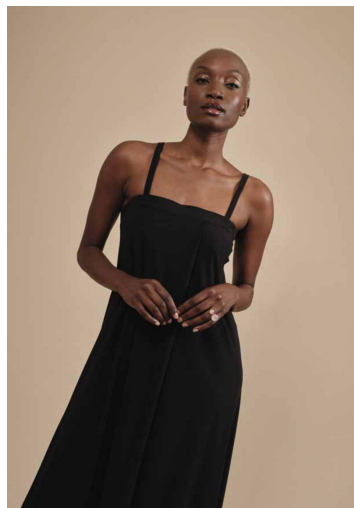

KENDI KIMATHI

GRÖSSE **178** OBERWEITE **83**
TAILLE **63** HÜFTE **95**
SCHUHE **41** HAARE **BLOND**
AUGEN **BRAUN**

M4
MODELS

HEIGHT **5' 10"** BUST **32"**
WAIST **24"** HIPS **38"**
SHOES **9.5** HAIR **BLONDE**
EYES **BROWN**

KENDI KIMATHI

GRÖSSE 178 OBERWEITE 83
TAILLE 63 HÜFTE 95
SCHUHE 41 HAARE BLOND
AUGEN BRAUN

HEIGHT 5' 10" BUST 32"
WAIST 24" HIPS 38"
SHOES 9.5 HAIR BLONDE
EYES BROWN

KENDI KIMATHI

GRÖSSE **178** OBERWEITE **83**
TAILLE **63** HÜFTE **95**
SCHUHE **41** HAARE **BLOND**
AUGEN **BRAUN**

HEIGHT **5' 10"** BUST **32"**
WAIST **24"** HIPS **38"**
SHOES **9.5** HAIR **BLONDE**
EYES **BROWN**

KENDI KIMATHI

GRÖSSE **178** OBERWEITE **83**
TAILLE **63** HÜFTE **95**
SCHUHE **41** HAARE **BLOND**
AUGEN **BRAUN**