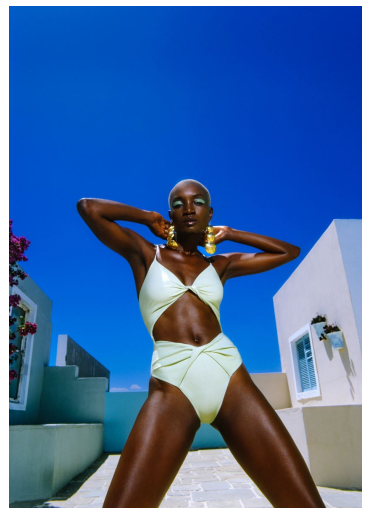

KENDI KIMATHI

GRÖSSE **178** OBERWEITE **83**
TAILLE **63** HÜFTE **95**
SCHUHE **41** HAARE **BLOND**
AUGEN **BRAUN**

M4
MODELS

HEIGHT **5' 10"** BUST **32"**
WAIST **24"** HIPS **38"**
SHOES **9.5** HAIR **BLONDE**
EYES **BROWN**

KENDI KIMATHI

GRÖSSE 178 OBERWEITE 83
TAILLE 63 HÜFTE 95
SCHUHE 41 HAARE BLOND
AUGEN BRAUN

HEIGHT 5' 10" BUST 32"
WAIST 24" HIPS 38"
SHOES 9.5 HAIR BLONDE
EYES BROWN

KENDI KIMATHI

GRÖSSE **178** OBERWEITE **83**
TAILLE **63** HÜFTE **95**
SCHUHE **41** HAARE **BLOND**
AUGEN **BRAUN**

HEIGHT **5' 10"** BUST **32"**
WAIST **24"** HIPS **38"**
SHOES **9.5** HAIR **BLONDE**
EYES **BROWN**

KENDI KIMATHI

GRÖSSE **178** OBERWEITE **83**
TAILLE **63** HÜFTE **95**
SCHUHE **41** HAARE **BLOND**
AUGEN **BRAUN**