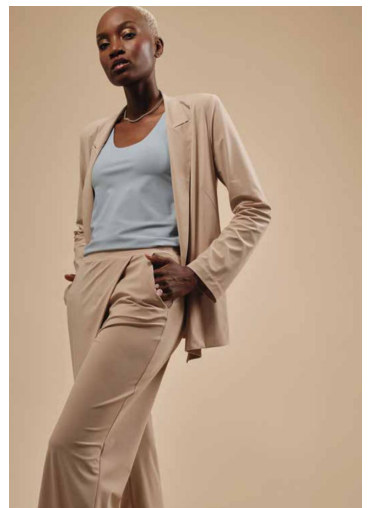

KENDI KIMATHI

GRÖSSE **178** OBERWEITE **83**
TAILLE **63** HÜFTE **95**
SCHUHE **41** HAARE **BLOND**
AUGEN **BRAUN**

M4
MODELS

HEIGHT **5' 10"** BUST **32"**
WAIST **24"** HIPS **38"**
SHOES **9.5** HAIR **BLONDE**
EYES **BROWN**

KENDI KIMATHI

GRÖSSE 178 OBERWEITE 83
TAILLE 63 HÜFTE 95
SCHUHE 41 HAARE BLOND
AUGEN BRAUN

HEIGHT 5' 10" BUST 32"
WAIST 24" HIPS 38"
SHOES 9.5 HAIR BLONDE
EYES BROWN

KENDI KIMATHI

GRÖSSE **178** OBERWEITE **83**
TAILLE **63** HÜFTE **95**
SCHUHE **41** HAARE **BLOND**
AUGEN **BRAUN**