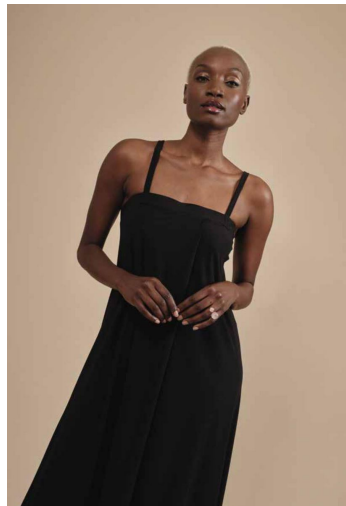

KENDI KIMATHI

GRÖSSE **178** OBERWEITE **83**
TAILLE **63** HÜFTE **95**
SCHUHE **41** HAARE **BLOND**
AUGEN **BRAUN**

M4
MODELS

HEIGHT **5' 10"** BUST **32"**
WAIST **24"** HIPS **38"**
SHOES **9.5** HAIR **BLONDE**
EYES **BROWN**

KENDI KIMATHI

GRÖSSE **178** OBERWEITE **83**
TAILLE **63** HÜFTE **95**
SCHUHE **41** HAARE **BLOND**
AUGEN **BRAUN**

HEIGHT **5' 10"** BUST **32"**
WAIST **24"** HIPS **38"**
SHOES **9.5** HAIR **BLONDE**
EYES **BROWN**