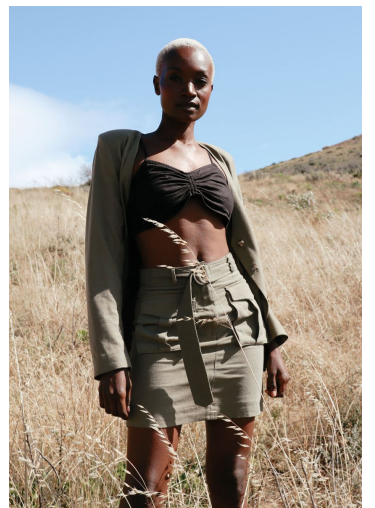

KENDI KIMATHI

GRÖSSE **178** OBERWEITE **83**
TAILLE **63** HÜFTE **95**
SCHUHE **41** HAARE **BLOND**
AUGEN **BRAUN**

M4
MODELS

HEIGHT **5' 10"** BUST **32"**
WAIST **24"** HIPS **38"**
SHOES **9.5** HAIR **BLONDE**
EYES **BROWN**

KENDI KIMATHI

GRÖSSE **178** OBERWEITE **83**
TAILLE **63** HÜFTE **95**
SCHUHE **41** HAARE **BLOND**
AUGEN **BRAUN**

HEIGHT **5' 10"** BUST **32"**
WAIST **24"** HIPS **38"**
SHOES **9.5** HAIR **BLONDE**
EYES **BROWN**