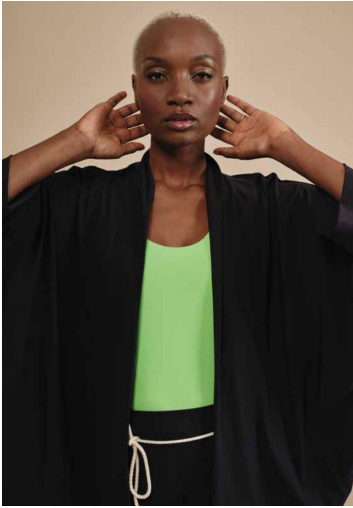

KENDI KIMATHI

GRÖSSE **178** OBERWEITE **83**
TAILLE **63** HÜFTE **95**
SCHUHE **41** HAARE **BLOND**
AUGEN **BRAUN**

M4
MODELS

HEIGHT **5' 10"** BUST **32"**
WAIST **24"** HIPS **38"**
SHOES **9.5** HAIR **BLONDE**
EYES **BROWN**

KENDI KIMATHI

GRÖSSE **178** OBERWEITE **83**
TAILLE **63** HÜFTE **95**
SCHUHE **41** HAARE **BLOND**
AUGEN **BRAUN**

HEIGHT **5' 10"** BUST **32"**
WAIST **24"** HIPS **38"**
SHOES **9.5** HAIR **BLONDE**
EYES **BROWN**