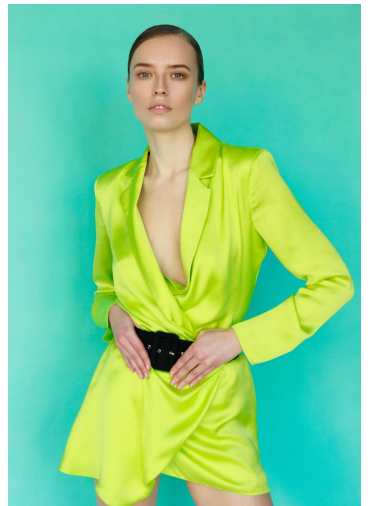

MAGDA MAYER

GRÖSSE **178** OBERWEITE **86**
TAILLE **62** HÜFTE **89**
SCHUHE **38** HAARE **DUNKELBLOND**
AUGEN **BLAU**

M4
MODELS

HEIGHT **5' 10"** BUST **34"**
WAIST **24"** HIPS **35"**
SHOES **7** HAIR **DARK BLONDE**
EYES **BLUE**

MAGDA MAYER

GRÖSSE **178** OBERWEITE **86**
TAILLE **62** HÜFTE **89**
SCHUHE **38** HAARE **DUNKELBLOND**
AUGEN **BLAU**

HEIGHT **5' 10"** BUST **34"**
WAIST **24"** HIPS **35"**
SHOES **7** HAIR **DARK BLONDE**
EYES **BLUE**

MAGDA MAYER

GRÖSSE 178 OBERWEITE 86
TAILLE 62 HÜFTE 89
SCHUHE 38 HAARE DUNKELBLOND
AUGEN BLAU

HEIGHT 5' 10" BUST 34"
WAIST 24" HIPS 35"
SHOES 7 HAIR DARK BLONDE
EYES BLUE