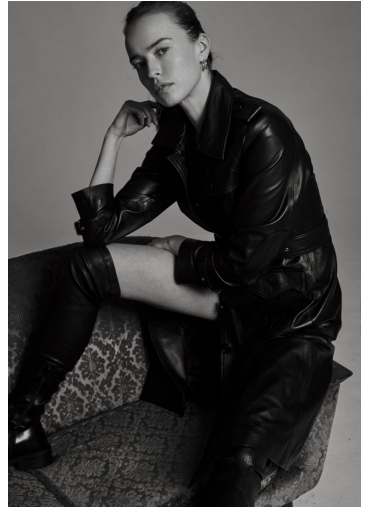

MAGDA MAYER

GRÖSSE **178** OBERWEITE **86**
TAILLE **62** HÜFTE **89**
SCHUHE **38** HAARE **DUNKELBLOND**
AUGEN **BLAU**

M4
MODELS

HEIGHT **5' 10"** BUST **34"**
WAIST **24"** HIPS **35"**
SHOES **7** HAIR **DARK BLONDE**
EYES **BLUE**

MAGDA MAYER

GRÖSSE **178** OBERWEITE **86**
TAILLE **62** HÜFTE **89**
SCHUHE **38** HAARE **DUNKELBLOND**
AUGEN **BLAU**

HEIGHT **5' 10"** BUST **34"**
WAIST **24"** HIPS **35"**
SHOES **7** HAIR **DARK BLONDE**
EYES **BLUE**