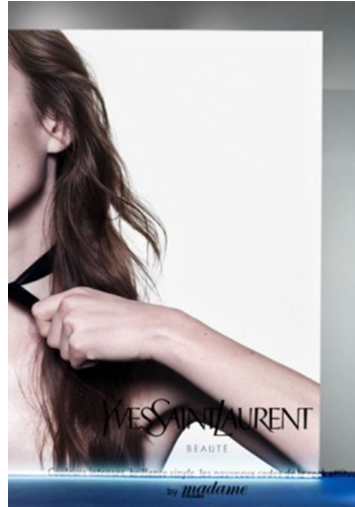

MAGDA MAYER

GRÖSSE 178 OBERWEITE 86
TAILLE 62 HÜFTE 89
SCHUHE 38 HAARE DUNKELBLOND
AUGEN BLAU

HEIGHT 5' 10" BUST 34"
WAIST 24" HIPS 35"
SHOES 7 HAIR DARK BLONDE
EYES BLUE