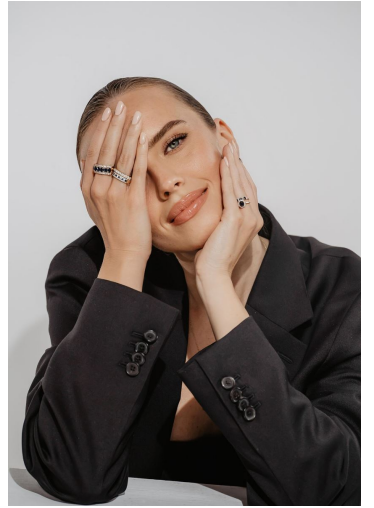

MAGDA MAYER

GRÖSSE **178** OBERWEITE **86**
TAILLE **62** HÜFTE **89**
SCHUHE **38** HAARE **DUNKELBLOND**
AUGEN **BLAU**

M4
MODELS

HEIGHT **5' 10"** BUST **34"**
WAIST **24"** HIPS **35"**
SHOES **7** HAIR **DARK BLONDE**
EYES **BLUE**

MAGDA MAYER

GRÖSSE **178** OBERWEITE **86**
TAILLE **62** HÜFTE **89**
SCHUHE **38** HAARE **DUNKELBLOND**
AUGEN **BLAU**

HEIGHT **5' 10"** BUST **34"**
WAIST **24"** HIPS **35"**
SHOES **7** HAIR **DARK BLONDE**
EYES **BLUE**

MAGDA MAYER

GRÖSSE 178 OBERWEITE 86
TAILLE 62 HÜFTE 89
SCHUHE 38 HAARE DUNKELBLOND
AUGEN BLAU

HEIGHT 5' 10" BUST 34"
WAIST 24" HIPS 35"
SHOES 7 HAIR DARK BLONDE
EYES BLUE