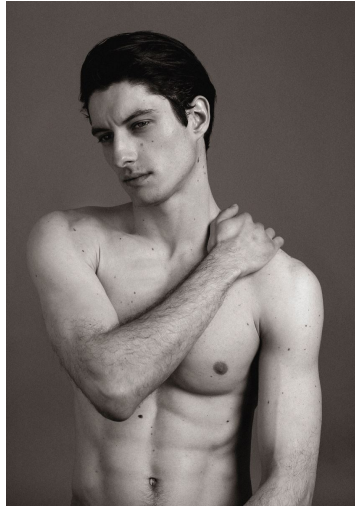

TONI PETKOV

GRÖSSE **189** OBERWEITE **89**
 TAILLE **76** HÜFTE **90**
 SCHUHE **44** HAARE **BRAUN**
 AUGEN **BLAU-GRÜN**

M4
 MODELS

HEIGHT **6' 2"** BUST **35"**
 WAIST **30"** HIPS **35"**
 SHOES **10.5** HAIR **BROWN**
 EYES **BLUE-GREEN**

TONI PETKOV

GRÖSSE 189 OBERWEITE 89
TAILLE 76 HÜFTE 90
SCHUHE 44 HAARE BRAUN
AUGEN BLAU-GRÜN

M4
MODELS

HEIGHT 6' 2" BUST 35"
WAIST 30" HIPS 35"
SHOES 10.5 HAIR BROWN
EYES BLUE-GREEN

TONI PETKOV

GRÖSSE **189** OBERWEITE **89**
TAILLE **76** HÜFTE **90**
SCHUHE **44** HAARE **BRAUN**
AUGEN **BLAU-GRÜN**

M4
MODELS

HEIGHT **6' 2"** BUST **35"**
WAIST **30"** HIPS **35"**
SHOES **10.5** HAIR **BROWN**
EYES **BLUE-GREEN**