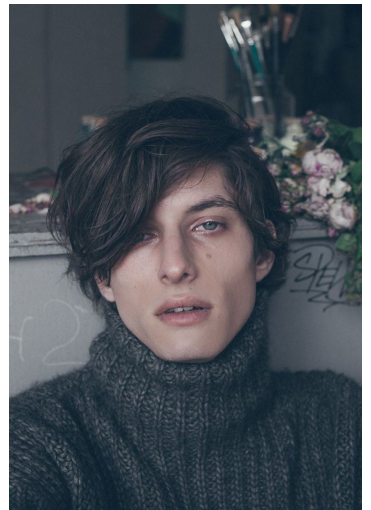

TONI PETKOV

GRÖSSE **189** OBERWEITE **89**
 TAILLE **76** HÜFTE **90**
 SCHUHE **44** HAARE **BRAUN**
 AUGEN **BLAU-GRÜN**

M4
 MODELS

HEIGHT **6' 2"** BUST **35"**
 WAIST **30"** HIPS **35"**
 SHOES **10.5** HAIR **BROWN**
 EYES **BLUE-GREEN**

TONI PETKOV

GRÖSSE 189 OBERWEITE 89
TAILLE 76 HÜFTE 90
SCHUHE 44 HAARE BRAUN
AUGEN BLAU-GRÜN

M4
MODELS

HEIGHT 6' 2" BUST 35"
WAIST 30" HIPS 35"
SHOES 10.5 HAIR BROWN
EYES BLUE-GREEN

TONI PETKOV

GRÖSSE **189** OBERWEITE **89**
TAILLE **76** HÜFTE **90**
SCHUHE **44** HAARE **BRAUN**
AUGEN **BLAU-GRÜN**

M4
MODELS

HEIGHT **6' 2"** BUST **35"**
WAIST **30"** HIPS **35"**
SHOES **10.5** HAIR **BROWN**
EYES **BLUE-GREEN**