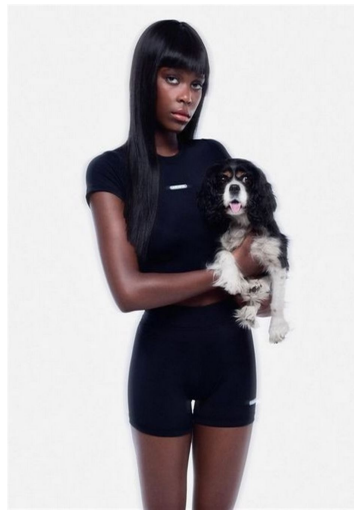

## DEBORAH

GRÖSSE **177** OBERWEITE **85**  
TAILLE **63** HÜFTE **92**  
SCHUHE **40** HAARE **SCHWARZ**  
AUGEN **SCHWARZ**

**M4**  
MODELS

HEIGHT **5' 9.5"** BUST **33"**  
WAIST **24"** HIPS **36"**  
SHOES **8.5** HAIR **BLACK**  
EYES **BLACK**

# DEBORAH

GRÖSSE **177** OBERWEITE **85**  
TAILLE **63** HÜFTE **92**  
SCHUHE **40** HAARE **SCHWARZ**  
AUGEN **SCHWARZ**

**M4**  
MODELS

HEIGHT **5' 9.5"** BUST **33"**  
WAIST **24"** HIPS **36"**  
SHOES **8.5** HAIR **BLACK**  
EYES **BLACK**

# DEBORAH

GRÖSSE **177** OBERWEITE **85**  
TAILLE **63** HÜFTE **92**  
SCHUHE **40** HAARE **SCHWARZ**  
AUGEN **SCHWARZ**

HEIGHT **5' 9.5"** BUST **33"**  
WAIST **24"** HIPS **36"**  
SHOES **8.5** HAIR **BLACK**  
EYES **BLACK**