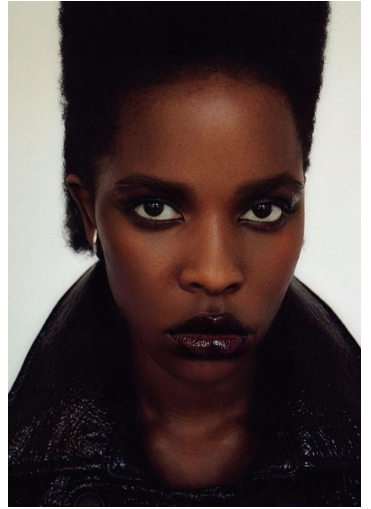

## DEBORAH

GRÖSSE **177** OBERWEITE **85**  
TAILLE **63** HÜFTE **92**  
SCHUHE **40** HAARE **SCHWARZ**  
AUGEN **SCHWARZ**

**M4**  
MODELS

HEIGHT **5' 9.5"** BUST **33"**  
WAIST **24"** HIPS **36"**  
SHOES **8.5** HAIR **BLACK**  
EYES **BLACK**

# DEBORAH

GRÖSSE **177** OBERWEITE **85**  
TAILLE **63** HÜFTE **92**  
SCHUHE **40** HAARE **SCHWARZ**  
AUGEN **SCHWARZ**

**M4**  
MODELS

HEIGHT **5' 9.5"** BUST **33"**  
WAIST **24"** HIPS **36"**  
SHOES **8.5** HAIR **BLACK**  
EYES **BLACK**

# DEBORAH

GRÖSSE **177** OBERWEITE **85**  
TAILLE **63** HÜFTE **92**  
SCHUHE **40** HAARE **SCHWARZ**  
AUGEN **SCHWARZ**

HEIGHT **5' 9.5"** BUST **33"**  
WAIST **24"** HIPS **36"**  
SHOES **8.5** HAIR **BLACK**  
EYES **BLACK**