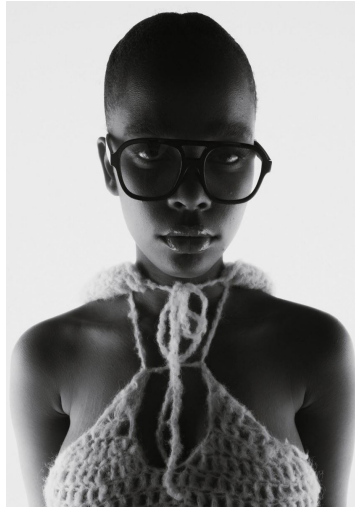

## DEBORAH

GRÖSSE **177** OBERWEITE **85**  
TAILLE **63** HÜFTE **92**  
SCHUHE **40** HAARE **SCHWARZ**  
AUGEN **SCHWARZ**

**M4**  
MODELS

HEIGHT **5' 9.5"** BUST **33"**  
WAIST **24"** HIPS **36"**  
SHOES **8.5** HAIR **BLACK**  
EYES **BLACK**

# DEBORAH

GRÖSSE **177** OBERWEITE **85**  
TAILLE **63** HÜFTE **92**  
SCHUHE **40** HAARE **SCHWARZ**  
AUGEN **SCHWARZ**

**M4**  
MODELS

HEIGHT **5' 9.5"** BUST **33"**  
WAIST **24"** HIPS **36"**  
SHOES **8.5** HAIR **BLACK**  
EYES **BLACK**

# DEBORAH

GRÖSSE **177** OBERWEITE **85**  
TAILLE **63** HÜFTE **92**  
SCHUHE **40** HAARE **SCHWARZ**  
AUGEN **SCHWARZ**

HEIGHT **5' 9.5"** BUST **33"**  
WAIST **24"** HIPS **36"**  
SHOES **8.5** HAIR **BLACK**  
EYES **BLACK**