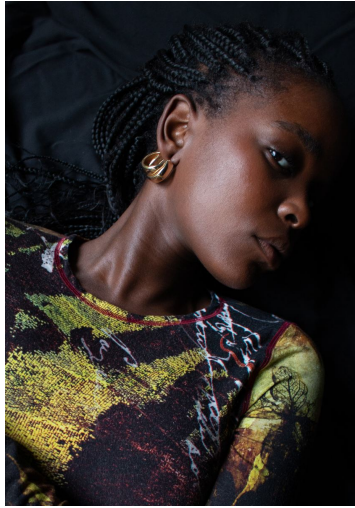

## DEBORAH

GRÖSSE **177** OBERWEITE **85**  
TAILLE **63** HÜFTE **92**  
SCHUHE **40** HAARE **SCHWARZ**  
AUGEN **SCHWARZ**

**M4**  
MODELS

HEIGHT **5' 9.5"** BUST **33"**  
WAIST **24"** HIPS **36"**  
SHOES **8.5** HAIR **BLACK**  
EYES **BLACK**

# DEBORAH

GRÖSSE **177** OBERWEITE **85**  
TAILLE **63** HÜFTE **92**  
SCHUHE **40** HAARE **SCHWARZ**  
AUGEN **SCHWARZ**

**M4**  
MODELS

HEIGHT **5' 9.5"** BUST **33"**  
WAIST **24"** HIPS **36"**  
SHOES **8.5** HAIR **BLACK**  
EYES **BLACK**

# DEBORAH

GRÖSSE **177** OBERWEITE **85**  
TAILLE **63** HÜFTE **92**  
SCHUHE **40** HAARE **SCHWARZ**  
AUGEN **SCHWARZ**

HEIGHT **5' 9.5"** BUST **33"**  
WAIST **24"** HIPS **36"**  
SHOES **8.5** HAIR **BLACK**  
EYES **BLACK**