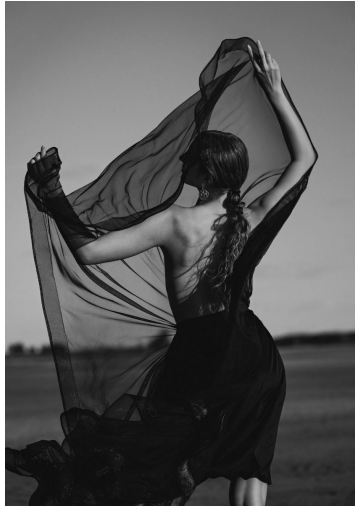

FELICE

GRÖSSE 177 OBERWEITE 80
 TAILLE 61 HÜFTE 90
 SCHUHE 39 HAARE DUNKELBLOND
 AUGEN BLAU

M4
 MODELS

HEIGHT 5' 9.5" BUST 31"
 WAIST 24" HIPS 35"
 SHOES 7.5 HAIR DARK BLONDE
 EYES BLUE

FELICE

GRÖSSE **177** OBERWEITE **80**
 TAILLE **61** HÜFTE **90**
 SCHUHE **39** HAARE **DUNKELBLOND**
 AUGEN **BLAU**

M
 MODELS

HEIGHT **5' 9.5"** BUST **31"**
 WAIST **24"** HIPS **35"**
 SHOES **7.5** HAIR **DARK BLONDE**
 EYES **BLUE**

LANDING PAGE
8833
PERSONAL WORK

FELICE

GRÖSSE **177** OBERWEITE **80**
TAILLE **61** HÜFTE **90**
SCHUHE **39** HAARE **DUNKELBLOND**
AUGEN **BLAU**