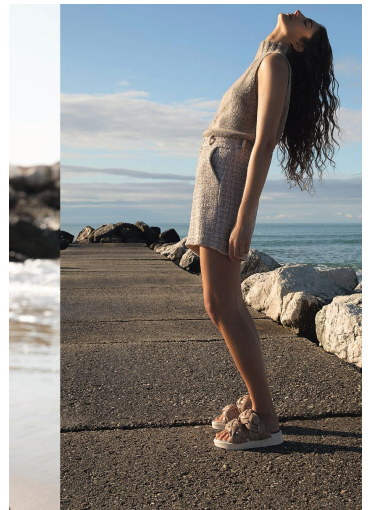

FELICE

GRÖSSE 177 OBERWEITE 80
TAILLE 61 HÜFTE 90
SCHUHE 39 HAARE **DUNKELBLOND**
AUGEN **BLAU**

HEIGHT 5' 9.5" BUST 31"
WAIST 24" HIPS 35"
SHOES 7.5 HAIR **DARK BLONDE**
EYES **BLUE**