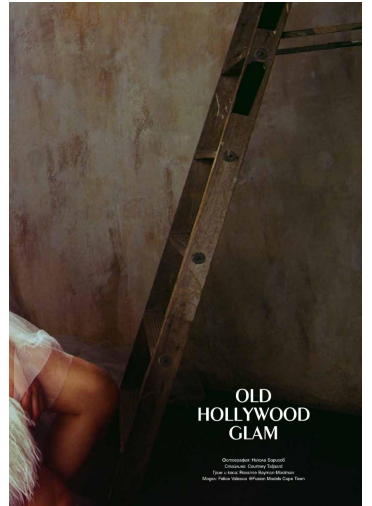

FELICE

GRÖSSE 177 OBERWEITE 80
 TAILLE 61 HÜFTE 90
 SCHUHE 39 HAARE DUNKELBLOND
 AUGEN BLAU

M4
 MODELS

HEIGHT 5' 9.5" BUST 31"
 WAIST 24" HIPS 35"
 SHOES 7.5 HAIR DARK BLONDE
 EYES BLUE

FELICE

GRÖSSE **177** OBERWEITE **80**
 TAILLE **61** HÜFTE **90**
 SCHUHE **39** HAARE **DUNKELBLOND**
 AUGEN **BLAU**

M
 MODELS

HEIGHT **5' 9.5"** BUST **31"**
 WAIST **24"** HIPS **35"**
 SHOES **7.5** HAIR **DARK BLONDE**
 EYES **BLUE**

LANDING PAGE
8833
PERSONAL WORK

FELICE

GRÖSSE **177** OBERWEITE **80**
TAILLE **61** HÜFTE **90**
SCHUHE **39** HAARE **DUNKELBLOND**
AUGEN **BLAU**