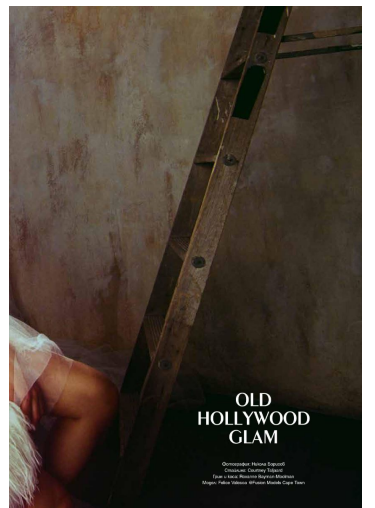

FELICE

GRÖSSE 177 OBERWEITE 85
 TAILLE 62 HÜFTE 93
 SCHUHE 39 HAARE **DUNKELBLOND**
 AUGEN **BLAU**

M4
 MODELS

HEIGHT **5' 9.5"** BUST **33"**
 WAIST **24"** HIPS **36"**
 SHOES 7.5 HAIR **DARK BLONDE**
 EYES **BLUE**

LANDING PAGE
8833
PERSONAL WORK

FELICE

GRÖSSE **177** OBERWEITE **85**
TAILLE **62** HÜFTE **93**
SCHUHE **39** HAARE **DUNKELBLOND**
AUGEN **BLAU**

M4
MODELS

HEIGHT **5' 9.5"** BUST **33"**
WAIST **24"** HIPS **36"**
SHOES **7.5** HAIR **DARK BLONDE**
EYES **BLUE**