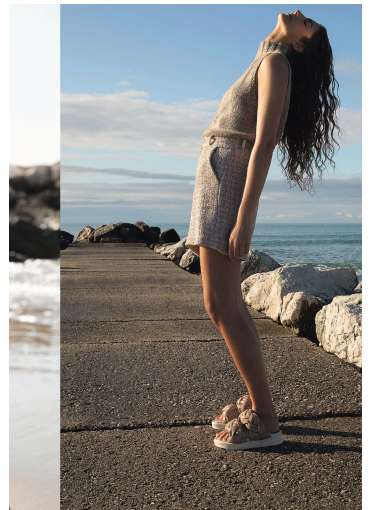

LANDING PAGE
8833
PERSONAL WORK

FELICE

GRÖSSE **177** OBERWEITE **85**
TAILLE **62** HÜFTE **93**
SCHUHE **39** HAARE **DUNKELBLOND**
AUGEN **BLAU**

M4
MODELS

HEIGHT **5' 9.5"** BUST **33"**
WAIST **24"** HIPS **36"**
SHOES **7.5** HAIR **DARK BLONDE**
EYES **BLUE**