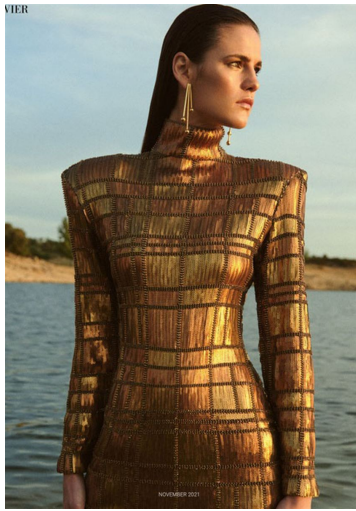

ANASTASIA DEZHINA

GRÖSSE **179** OBERWEITE **89**
TAILLE **60** HÜFTE **94**
SCHUHE **40** HAARE **DUNKELBRAUN**
AUGEN **BLAU**

M4
MODELS

HEIGHT **5' 10.5"** BUST **35"**
WAIST **23"** HIPS **37"**
SHOES **8.5** HAIR **DARK BROWN**
EYES **BLUE**

ANASTASIA DEZHINA

GRÖSSE 179 OBERWEITE 89
TAILLE 60 HÜFTE 94
SCHUHE 40 HAARE DUNKELBRAUN
AUGEN BLAU

M4
MODELS

HEIGHT 5' 10.5" BUST 35"
WAIST 23" HIPS 37"
SHOES 8.5 HAIR DARK BROWN
EYES BLUE

ANASTASIA DEZHINA

GRÖSSE **179** OBERWEITE **89**
 TAILLE **60** HÜFTE **94**
 SCHUHE **40** HAARE **DUNKELBRAUN**
 AUGEN **BLAU**

M4
 MODELS

HEIGHT **5' 10.5"** BUST **35"**
 WAIST **23"** HIPS **37"**
 SHOES **8.5** HAIR **DARK BROWN**
 EYES **BLUE**