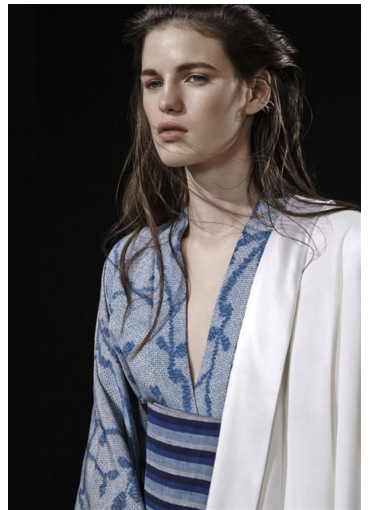

ANASTASIA DEZHINA

GRÖSSE **179** OBERWEITE **89**
TAILLE **60** HÜFTE **94**
SCHUHE **40** HAARE **DUNKELBRAUN**
AUGEN **BLAU**

M4
MODELS

HEIGHT **5' 10.5"** BUST **35"**
WAIST **23"** HIPS **37"**
SHOES **8.5** HAIR **DARK BROWN**
EYES **BLUE**

ANASTASIA DEZHINA

GRÖSSE 179 OBERWEITE 89
TAILLE 60 HÜFTE 94
SCHUHE 40 HAARE DUNKELBRAUN
AUGEN BLAU

M4
MODELS

HEIGHT 5' 10.5" BUST 35"
WAIST 23" HIPS 37"
SHOES 8.5 HAIR DARK BROWN
EYES BLUE

ANASTASIA DEZHINA

GRÖSSE **179** OBERWEITE **89**
 TAILLE **60** HÜFTE **94**
 SCHUHE **40** HAARE **DUNKELBRAUN**
 AUGEN **BLAU**

M4
 MODELS

HEIGHT **5' 10.5"** BUST **35"**
 WAIST **23"** HIPS **37"**
 SHOES **8.5** HAIR **DARK BROWN**
 EYES **BLUE**

104 / 104 / 000

101 / 101 / 000

ANASTASIA DEZHINA

GRÖSSE **179** OBERWEITE **89**
TAILLE **60** HÜFTE **94**
SCHUHE **40** HAARE **DUNKELBRAUN**
AUGEN **BLAU**

HEIGHT **5' 10.5"** BUST **35"**
WAIST **23"** HIPS **37"**
SHOES **8.5** HAIR **DARK BROWN**
EYES **BLUE**