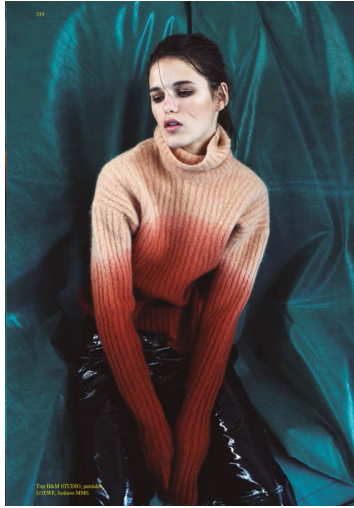

ANASTASIA DEZHINA

GRÖSSE **179** OBERWEITE **89**
TAILLE **60** HÜFTE **94**
SCHUHE **40** HAARE **DUNKELBRAUN**
AUGEN **BLAU**

M4
MODELS

HEIGHT **5' 10.5"** BUST **35"**
WAIST **23"** HIPS **37"**
SHOES **8.5** HAIR **DARK BROWN**
EYES **BLUE**

ANASTASIA DEZHINA

GRÖSSE 179 OBERWEITE 89
TAILLE 60 HÜFTE 94
SCHUHE 40 HAARE DUNKELBRAUN
AUGEN BLAU

M4
MODELS

HEIGHT 5' 10.5" BUST 35"
WAIST 23" HIPS 37"
SHOES 8.5 HAIR DARK BROWN
EYES BLUE

ANASTASIA DEZHINA

GRÖSSE **179** OBERWEITE **89**
 TAILLE **60** HÜFTE **94**
 SCHUHE **40** HAARE **DUNKELBRAUN**
 AUGEN **BLAU**

M4
 MODELS

HEIGHT **5' 10.5"** BUST **35"**
 WAIST **23"** HIPS **37"**
 SHOES **8.5** HAIR **DARK BROWN**
 EYES **BLUE**