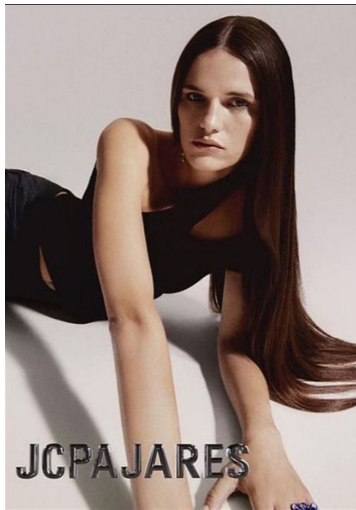

ANASTASIA DEZHINA

GRÖSSE **179** OBERWEITE **89**
TAILLE **60** HÜFTE **94**
SCHUHE **40** HAARE **DUNKELBRAUN**
AUGEN **BLAU**

M4
MODELS

HEIGHT **5' 10.5"** BUST **35"**
WAIST **23"** HIPS **37"**
SHOES **8.5** HAIR **DARK BROWN**
EYES **BLUE**

ANASTASIA DEZHINA

GRÖSSE 179 OBERWEITE 89
TAILLE 60 HÜFTE 94
SCHUHE 40 HAARE DUNKELBRAUN
AUGEN BLAU

M4
MODELS

HEIGHT 5' 10.5" BUST 35"
WAIST 23" HIPS 37"
SHOES 8.5 HAIR DARK BROWN
EYES BLUE

ANASTASIA DEZHINA