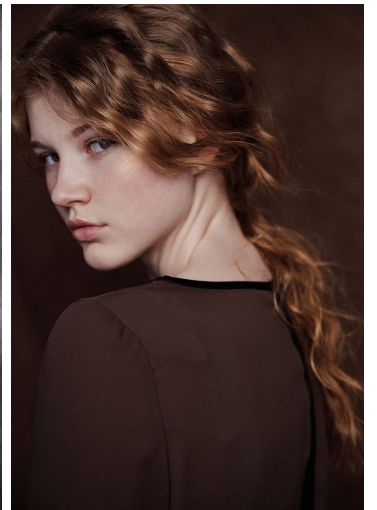

ELLEN

GRÖSSE **180** OBERWEITE **83**
TAILLE **65** HÜFTE **95**
SCHUHE **41** HAARE **ROT-BLOND**
AUGEN **BLAU**

M
MODELS

HEIGHT **5' 11"** BUST **32"**
WAIST **25"** HIPS **38"**
SHOES **9.5** HAIR **STRAWBERRY BLONDE**
EYES **BLUE**

ELLEN

GRÖSSE 180 OBERWEITE 83
TAILLE 65 HÜFTE 95
SCHUHE 41 HAARE ROT-BLOND
AUGEN BLAU

M
MODELS

HEIGHT 5' 11" BUST 32"
WAIST 25" HIPS 38"
SHOES 9.5 HAIR STRAWBERRY BLONDE
EYES BLUE

ELLEN

GRÖSSE **180** OBERWEITE **83**
TAILLE **65** HÜFTE **95**
SCHUHE **41** HAARE **ROT-BLOND**
AUGEN **BLAU**

M
MODELS

HEIGHT **5' 11"** BUST **32"**
WAIST **25"** HIPS **38"**
SHOES **9.5** HAIR **STRAWBERRY BLONDE**
EYES **BLUE**