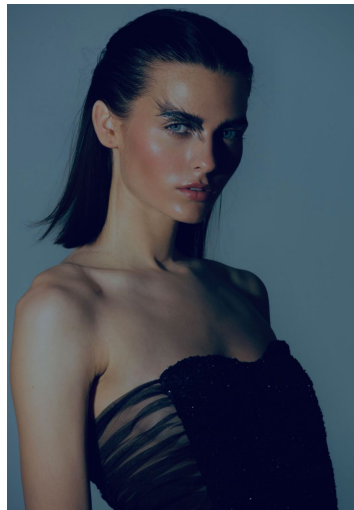

ANNA-LEA

GRÖSSE **176** OBERWEITE **83**
TAILLE **64** HÜFTE **90**
SCHUHE **40** HAARE **BRAUN**
AUGEN **BLAU-GRAU**

M4
MODELS

HEIGHT **5' 9"** BUST **32"**
WAIST **25"** HIPS **35"**
SHOES **8.5** HAIR **BROWN**
EYES **BLUE-GREY**

CALMING STATE OF SUMMER

SPORTIVE LIGHTNESS

16

ANNA-LEA

GRÖSSE **176** OBERWEITE **83**
TAILLE **64** HÜFTE **90**
SCHUHE **40** HAARE **BRAUN**
AUGEN **BLAU-GRAU**

M4
MODELS

HEIGHT **5' 9"** BUST **32"**
WAIST **25"** HIPS **35"**
SHOES **8.5** HAIR **BROWN**
EYES **BLUE-GREY**