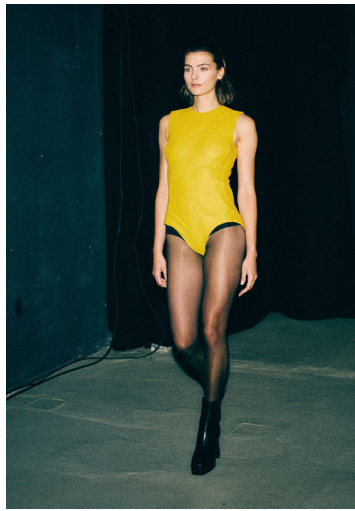

ANNA-LEA

GRÖSSE **176** OBERWEITE **83**
TAILLE **64** HÜFTE **90**
SCHUHE **40** HAARE **BRAUN**
AUGEN **BLAU-GRAU**

M4
MODELS

HEIGHT **5' 9"** BUST **32"**
WAIST **25"** HIPS **35"**
SHOES **8.5** HAIR **BROWN**
EYES **BLUE-GREY**

CALMING STATE OF SUMMER

SPORTIVE LIGHTNESS

16

ANNA-LEA

GRÖSSE **176** OBERWEITE **83**
TAILLE **64** HÜFTE **90**
SCHUHE **40** HAARE **BRAUN**
AUGEN **BLAU-GRAU**

M4
MODELS

HEIGHT **5' 9"** BUST **32"**
WAIST **25"** HIPS **35"**
SHOES **8.5** HAIR **BROWN**
EYES **BLUE-GREY**