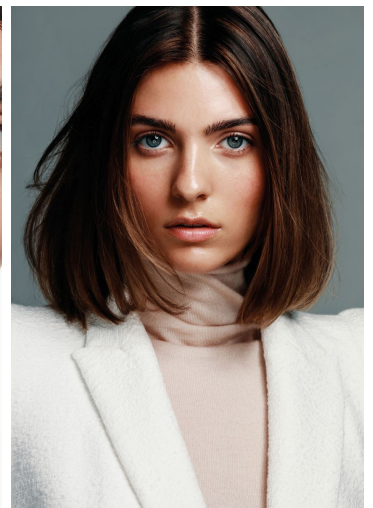

ANNA-LEA

GRÖSSE **176** OBERWEITE **83**
TAILLE **64** HÜFTE **90**
SCHUHE **40** HAARE **BRAUN**
AUGEN **BLAU-GRAU**

M4
MODELS

HEIGHT **5' 9"** BUST **32"**
WAIST **25"** HIPS **35"**
SHOES **8.5** HAIR **BROWN**
EYES **BLUE-GREY**

CALMING STATE OF SUMMER

SPORTIVE LIGHTNESS

16

ANNA-LEA

GRÖSSE **176** OBERWEITE **83**
TAILLE **64** HÜFTE **90**
SCHUHE **40** HAARE **BRAUN**
AUGEN **BLAU-GRAU**

M4
MODELS

HEIGHT **5' 9"** BUST **32"**
WAIST **25"** HIPS **35"**
SHOES **8.5** HAIR **BROWN**
EYES **BLUE-GREY**