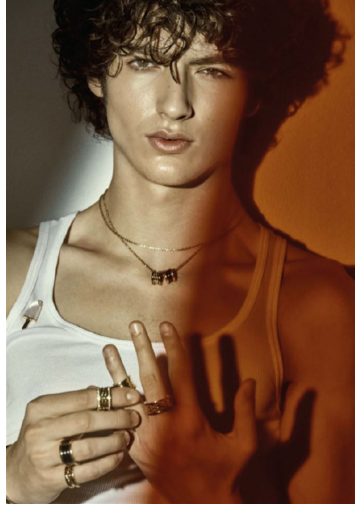

MARIO LOPEZ

GRÖSSE **190** OBERWEITE **97**
TAILLE **70** HÜFTE **95**
SCHUHE **45** HAARE **BRAUN**
AUGEN **BRAUN-GRÜN**

M4
MODELS

HEIGHT **6' 2.5"** BUST **38"**
WAIST **27"** HIPS **38"**
SHOES **12** HAIR **BROWN**
EYES **HAZEL**

MARIO LOPEZ

GRÖSSE **190** OBERWEITE **97**
 TAILLE **70** HÜFTE **95**
 SCHUHE **45** HAARE **BRAUN**
 AUGEN **BRAUN-GRÜN**

HEIGHT **6' 2.5"** BUST **38"**
 WAIST **27"** HIPS **38"**
 SHOES **12** HAIR **BROWN**
 EYES **HAZEL**