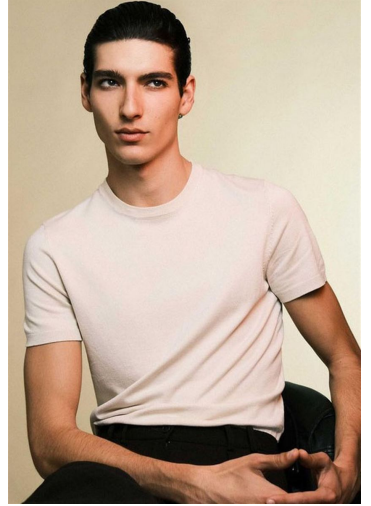

MARIO LOPEZ

GRÖSSE **190** OBERWEITE **97**
TAILLE **70** HÜFTE **95**
SCHUHE **45** HAARE **BRAUN**
AUGEN **BRAUN-GRÜN**

M4
MODELS

HEIGHT **6' 2.5"** BUST **38"**
WAIST **27"** HIPS **38"**
SHOES **12** HAIR **BROWN**
EYES **HAZEL**

MARIO LOPEZ

GRÖSSE **190** OBERWEITE **97**
 TAILLE **70** HÜFTE **95**
 SCHUHE **45** HAARE **BRAUN**
 AUGEN **BRAUN-GRÜN**

HEIGHT **6' 2.5"** BUST **38"**
 WAIST **27"** HIPS **38"**
 SHOES **12** HAIR **BROWN**
 EYES **HAZEL**