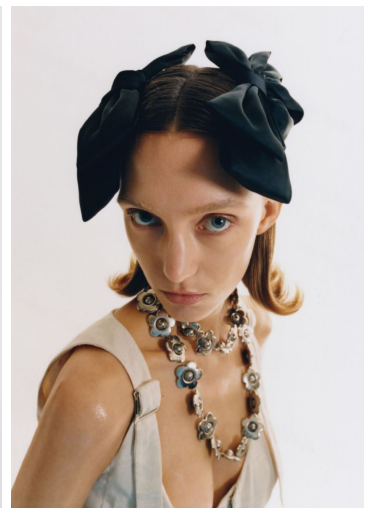

SILTE

GRÖSSE **179** OBERWEITE **81**  
TAILLE **60** HÜFTE **89**  
SCHUHE **38** HAARE **BLOND**  
AUGEN **BLAU**

**M4**  
MODELS

HEIGHT **5' 10.5"** BUST **32"**  
WAIST **23"** HIPS **35"**  
SHOES **7** HAIR **BLONDE**  
EYES **BLUE**

SILTE

GRÖSSE 179 OBERWEITE 81  
TAILLE 60 HÜFTE 89  
SCHUHE 38 HAARE BLOND  
AUGEN BLAU

M4  
MODELS

HEIGHT 5' 10.5" BUST 32"  
WAIST 23" HIPS 35"  
SHOES 7 HAIR BLONDE  
EYES BLUE

SILTE

GRÖSSE 179 OBERWEITE 81  
TAILLE 60 HÜFTE 89  
SCHUHE 38 HAARE BLOND  
AUGEN BLAU