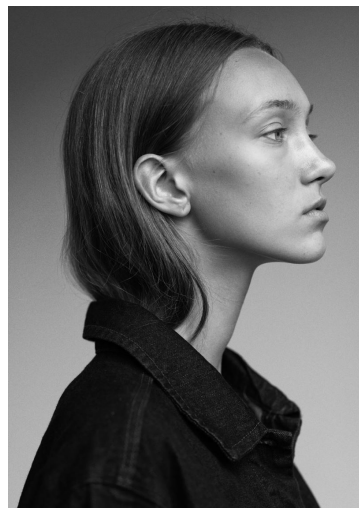

SILTE

GRÖSSE **179** OBERWEITE **81**  
TAILLE **60** HÜFTE **89**  
SCHUHE **38** HAARE **BLOND**  
AUGEN **BLAU**

**M4**  
MODELS

HEIGHT **5' 10.5"** BUST **32"**  
WAIST **23"** HIPS **35"**  
SHOES **7** HAIR **BLONDE**  
EYES **BLUE**

SILTE

GRÖSSE 179 OBERWEITE 81  
TAILLE 60 HÜFTE 89  
SCHUHE 38 HAARE BLOND  
AUGEN BLAU

M4  
MODELS

HEIGHT 5' 10.5" BUST 32"  
WAIST 23" HIPS 35"  
SHOES 7 HAIR BLONDE  
EYES BLUE

SILTE

GRÖSSE 179 OBERWEITE 81  
TAILLE 60 HÜFTE 89  
SCHUHE 38 HAARE BLOND  
AUGEN BLAU