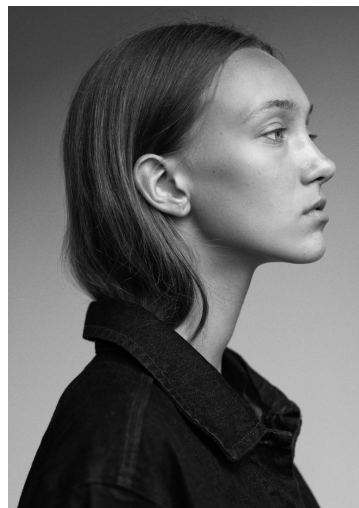

SILTE

GRÖSSE **179** OBERWEITE **81**
TAILLE **60** HÜFTE **89**
SCHUHE **38** HAARE **BLOND**
AUGEN **BLAU**

M4
MODELS

HEIGHT **5' 10.5"** BUST **32"**
WAIST **23"** HIPS **35"**
SHOES **7** HAIR **BLONDE**
EYES **BLUE**

Hamburg +49 40 413 236 - 0 Berlin +49 30 616 606 - 6
www.m4models.de

SILTE

GRÖSSE 179 OBERWEITE 81
 TAILLE 60 HÜFTE 89
 SCHUHE 38 HAARE BLOND
 AUGEN BLAU

M4
 MODELS

HEIGHT 5' 10.5" BUST 32"
 WAIST 23" HIPS 35"
 SHOES 7 HAIR BLONDE
 EYES BLUE