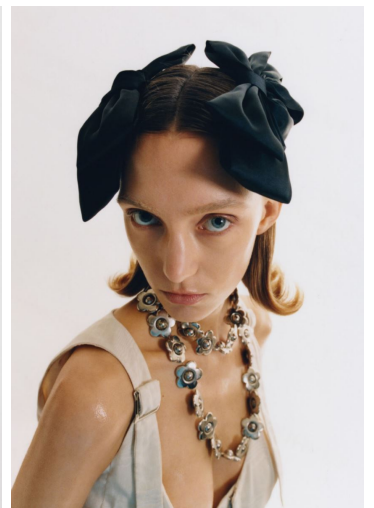

SILTE

GRÖSSE **179** OBERWEITE **81**
TAILLE **60** HÜFTE **89**
SCHUHE **38** HAARE **BLOND**
AUGEN **BLAU**

M4
MODELS

HEIGHT **5' 10.5"** BUST **32"**
WAIST **23"** HIPS **35"**
SHOES **7** HAIR **BLONDE**
EYES **BLUE**

Hamburg +49 40 413 236 - 0 Berlin +49 30 616 606 - 6
www.m4models.de

SILTE

GRÖSSE 179 OBERWEITE 81
 TAILLE 60 HÜFTE 89
 SCHUHE 38 HAARE BLOND
 AUGEN BLAU

M4
 MODELS

HEIGHT 5' 10.5" BUST 32"
 WAIST 23" HIPS 35"
 SHOES 7 HAIR BLONDE
 EYES BLUE