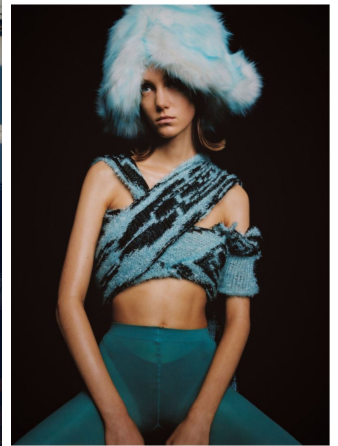

SILTE

GRÖSSE **179** OBERWEITE **81**
TAILLE **60** HÜFTE **89**
SCHUHE **38** HAARE **BLOND**
AUGEN **BLAU**

M4
MODELS

HEIGHT **5' 10.5"** BUST **32"**
WAIST **23"** HIPS **35"**
SHOES **7** HAIR **BLONDE**
EYES **BLUE**

Hamburg +49 40 413 236 - 0 Berlin +49 30 616 606 - 6
www.m4models.de

SILTE

GRÖSSE 179 OBERWEITE 81
 TAILLE 60 HÜFTE 89
 SCHUHE 38 HAARE BLOND
 AUGEN BLAU

M4
 MODELS

HEIGHT 5' 10.5" BUST 32"
 WAIST 23" HIPS 35"
 SHOES 7 HAIR BLONDE
 EYES BLUE