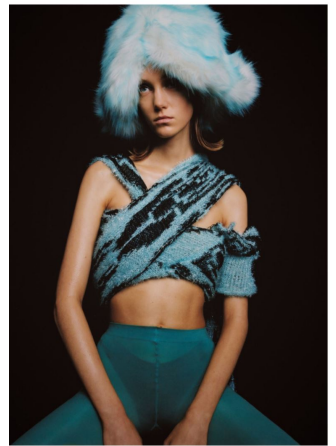

SILTE

GRÖSSE **179** OBERWEITE **81**  
TAILLE **60** HÜFTE **89**  
SCHUHE **38** HAARE **BLOND**  
AUGEN **BLAU**

**M4**  
MODELS

HEIGHT **5' 10.5"** BUST **32"**  
WAIST **23"** HIPS **35"**  
SHOES **7** HAIR **BLONDE**  
EYES **BLUE**

SILTE

GRÖSSE 179 OBERWEITE 81  
TAILLE 60 HÜFTE 89  
SCHUHE 38 HAARE BLOND  
AUGEN BLAU

M4  
MODELS

HEIGHT 5' 10.5" BUST 32"  
WAIST 23" HIPS 35"  
SHOES 7 HAIR BLONDE  
EYES BLUE

SILTE

GRÖSSE 179 OBERWEITE 81  
TAILLE 60 HÜFTE 89  
SCHUHE 38 HAARE BLOND  
AUGEN BLAU