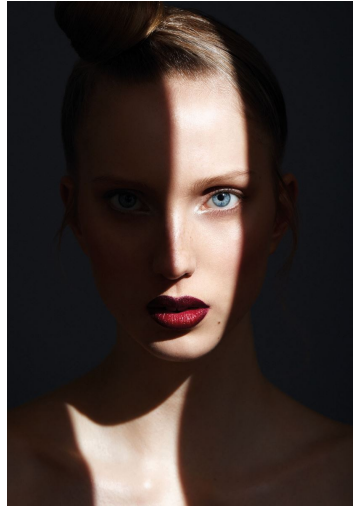

ELLA VIHERRÄ

GRÖSSE **180** OBERWEITE **80**
TAILLE **63** HÜFTE **90**
SCHUHE **40** HAARE **BLOND**
AUGEN **BLAU**

M4
MODELS

HEIGHT **5' 11"** BUST **31"**
WAIST **24"** HIPS **35"**
SHOES **9** HAIR **BLONDE**
EYES **BLUE**

ELLA VIHERRÄ

GRÖSSE **180** OBERWEITE **80**
TAILLE **63** HÜFTE **90**
SCHUHE **40** HAARE **BLOND**
AUGEN **BLAU**

HEIGHT **5' 11"** BUST **31"**
WAIST **24"** HIPS **35"**
SHOES **9** HAIR **BLONDE**
EYES **BLUE**