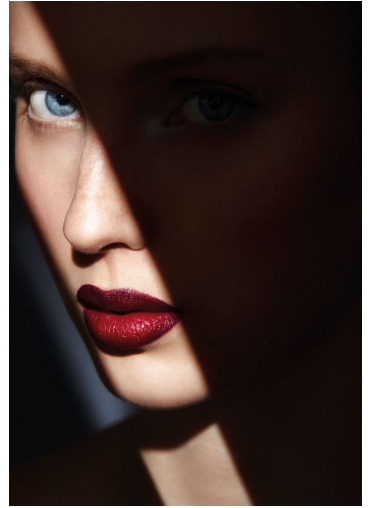

ELLA VIHERRÄ

GRÖSSE **180** OBERWEITE **80**
TAILLE **63** HÜFTE **90**
SCHUHE **40** HAARE **BLOND**
AUGEN **BLAU**

M4
MODELS

HEIGHT **5' 11"** BUST **31"**
WAIST **24"** HIPS **35"**
SHOES **9** HAIR **BLONDE**
EYES **BLUE**

ELLA VIHERRÄ

GRÖSSE **180** OBERWEITE **80**
TAILLE **63** HÜFTE **90**
SCHUHE **40** HAARE **BLOND**
AUGEN **BLAU**

HEIGHT **5' 11"** BUST **31"**
WAIST **24"** HIPS **35"**
SHOES **9** HAIR **BLONDE**
EYES **BLUE**