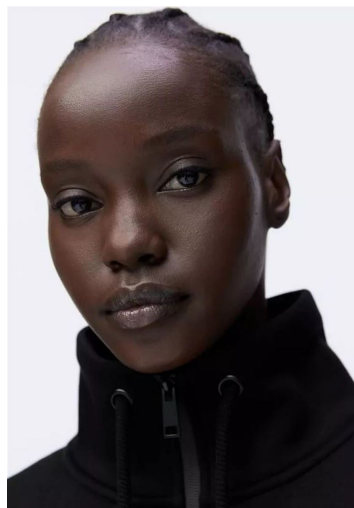

ANGAIR

GRÖSSE **177** OBERWEITE **81**
TAILLE **61** HÜFTE **87**
SCHUHE **39** HAARE **SCHWARZ**
AUGEN **BRAUN**

M4
MODELS

HEIGHT **5' 9.5"** BUST **32"**
WAIST **24"** HIPS **34"**
SHOES **7.5** HAIR **BLACK**
EYES **BROWN**

ANGAIR

GRÖSSE 177 OBERWEITE 81
TAILLE 61 HÜFTE 87
SCHUHE 39 HAARE SCHWARZ
AUGEN BRAUN

M4
MODELS

HEIGHT 5' 9.5" BUST 32"
WAIST 24" HIPS 34"
SHOES 7.5 HAIR BLACK
EYES BROWN

ANGAIR

GRÖSSE **177** OBERWEITE **81**
TAILLE **61** HÜFTE **87**
SCHUHE **39** HAARE **SCHWARZ**
AUGEN **BRAUN**