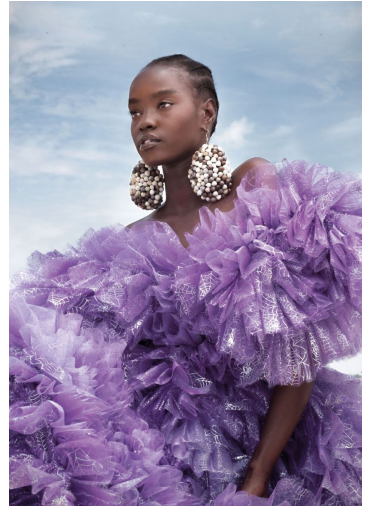

ANGAIR

GRÖSSE **177** OBERWEITE **81**
TAILLE **61** HÜFTE **87**
SCHUHE **39** HAARE **SCHWARZ**
AUGEN **BRAUN**

M4
MODELS

HEIGHT **5' 9.5"** BUST **32"**
WAIST **24"** HIPS **34"**
SHOES **7.5** HAIR **BLACK**
EYES **BROWN**

ANGAIR

GRÖSSE 177 OBERWEITE 81
TAILLE 61 HÜFTE 87
SCHUHE 39 HAARE SCHWARZ
AUGEN BRAUN

M4
MODELS

HEIGHT 5' 9.5" BUST 32"
WAIST 24" HIPS 34"
SHOES 7.5 HAIR BLACK
EYES BROWN

ANGAIR

GRÖSSE **177** OBERWEITE **81**
TAILLE **61** HÜFTE **87**
SCHUHE **39** HAARE **SCHWARZ**
AUGEN **BRAUN**