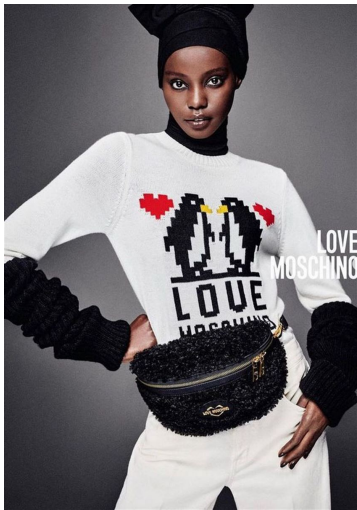

ANGAIR

GRÖSSE **177** OBERWEITE **81**
TAILLE **61** HÜFTE **87**
SCHUHE **39** HAARE **SCHWARZ**
AUGEN **BRAUN**

M4
MODELS

HEIGHT **5' 9.5"** BUST **32"**
WAIST **24"** HIPS **34"**
SHOES **7.5** HAIR **BLACK**
EYES **BROWN**