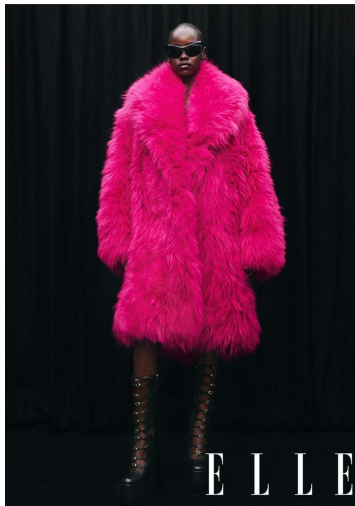

# ANGAIR

GRÖSSE **177** OBERWEITE **81**  
 TAILLE **61** HÜFTE **87**  
 SCHUHE **39** HAARE **SCHWARZ**  
 AUGEN **BRAUN**

**M4**  
 MODELS

HEIGHT **5' 9.5"** BUST **32"**  
 WAIST **24"** HIPS **34"**  
 SHOES **7.5** HAIR **BLACK**  
 EYES **BROWN**

# ANGAIR

GRÖSSE 177 OBERWEITE 81  
TAILLE 61 HÜFTE 87  
SCHUHE 39 HAARE SCHWARZ  
AUGEN BRAUN

**M4**  
MODELS

HEIGHT 5' 9.5" BUST 32"  
WAIST 24" HIPS 34"  
SHOES 7.5 HAIR BLACK  
EYES BROWN