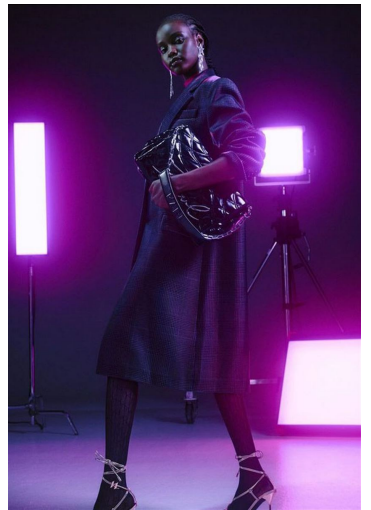

ANGAIR

GRÖSSE **177** OBERWEITE **81**
TAILLE **61** HÜFTE **87**
SCHUHE **39** HAARE **SCHWARZ**
AUGEN **BRAUN**

M4
MODELS

HEIGHT **5' 9.5"** BUST **32"**
WAIST **24"** HIPS **34"**
SHOES **7.5** HAIR **BLACK**
EYES **BROWN**

ANGAIR

GRÖSSE 177 OBERWEITE 81
TAILLE 61 HÜFTE 87
SCHUHE 39 HAARE SCHWARZ
AUGEN BRAUN

M4
MODELS

HEIGHT 5' 9.5" BUST 32"
WAIST 24" HIPS 34"
SHOES 7.5 HAIR BLACK
EYES BROWN

ANGAIR

GRÖSSE **177** OBERWEITE **81**
TAILLE **61** HÜFTE **87**
SCHUHE **39** HAARE **SCHWARZ**
AUGEN **BRAUN**