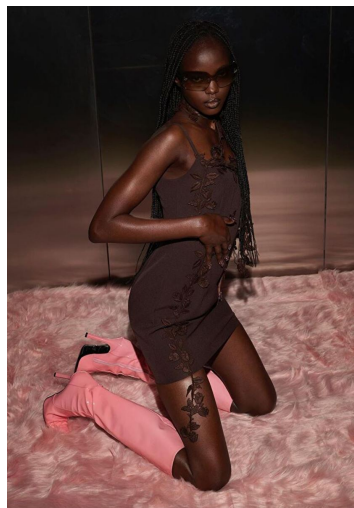

# ANGAIR

GRÖSSE **177** OBERWEITE **81**  
 TAILLE **61** HÜFTE **87**  
 SCHUHE **39** HAARE **SCHWARZ**  
 AUGEN **BRAUN**

**M4**  
 MODELS

HEIGHT **5' 9.5"** BUST **32"**  
 WAIST **24"** HIPS **34"**  
 SHOES **7.5** HAIR **BLACK**  
 EYES **BROWN**

# ANGAIR

GRÖSSE 177 OBERWEITE 81  
TAILLE 61 HÜFTE 87  
SCHUHE 39 HAARE SCHWARZ  
AUGEN BRAUN

**M4**  
MODELS

HEIGHT 5' 9.5" BUST 32"  
WAIST 24" HIPS 34"  
SHOES 7.5 HAIR BLACK  
EYES BROWN