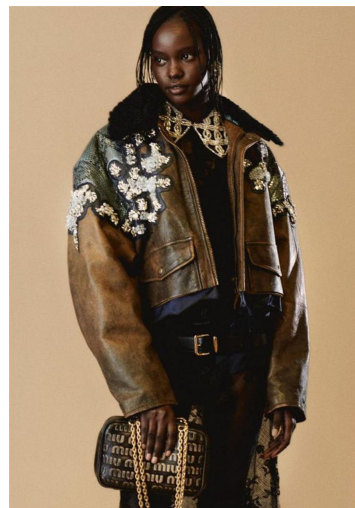

ANGAIR

GRÖSSE **177** OBERWEITE **81**
TAILLE **61** HÜFTE **87**
SCHUHE **39** HAARE **SCHWARZ**
AUGEN **BRAUN**

M4
MODELS

HEIGHT **5' 9.5"** BUST **32"**
WAIST **24"** HIPS **34"**
SHOES **7.5** HAIR **BLACK**
EYES **BROWN**