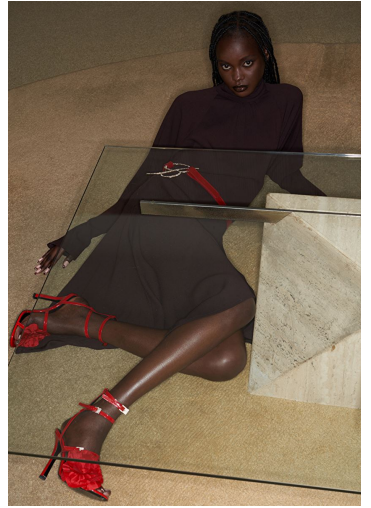

ANGAIR

GRÖSSE **177** OBERWEITE **81**
TAILLE **61** HÜFTE **87**
SCHUHE **39** HAARE **SCHWARZ**
AUGEN **BRAUN**

M4
MODELS

HEIGHT **5' 9.5"** BUST **32"**
WAIST **24"** HIPS **34"**
SHOES **7.5** HAIR **BLACK**
EYES **BROWN**

ANGAIR

GRÖSSE 177 OBERWEITE 81
TAILLE 61 HÜFTE 87
SCHUHE 39 HAARE SCHWARZ
AUGEN BRAUN

M4
MODELS

HEIGHT 5' 9.5" BUST 32"
WAIST 24" HIPS 34"
SHOES 7.5 HAIR BLACK
EYES BROWN

ANGAIR

GRÖSSE **177** OBERWEITE **81**
TAILLE **61** HÜFTE **87**
SCHUHE **39** HAARE **SCHWARZ**
AUGEN **BRAUN**