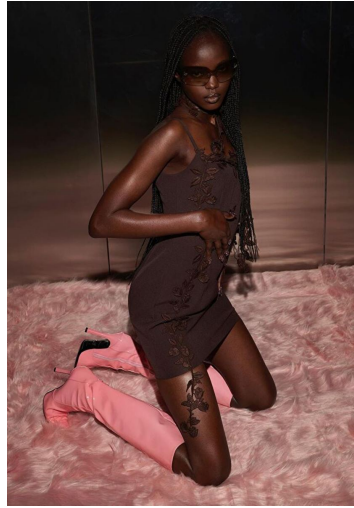

ANGAIR

GRÖSSE **177** OBERWEITE **81**
TAILLE **61** HÜFTE **87**
SCHUHE **39** HAARE **SCHWARZ**
AUGEN **BRAUN**

M4
MODELS

HEIGHT **5' 9.5"** BUST **32"**
WAIST **24"** HIPS **34"**
SHOES **7.5** HAIR **BLACK**
EYES **BROWN**

ANGAIR

GRÖSSE 177 OBERWEITE 81
TAILLE 61 HÜFTE 87
SCHUHE 39 HAARE SCHWARZ
AUGEN BRAUN

M4
MODELS

HEIGHT 5' 9.5" BUST 32"
WAIST 24" HIPS 34"
SHOES 7.5 HAIR BLACK
EYES BROWN

ANGAIR

GRÖSSE **177** OBERWEITE **81**
TAILLE **61** HÜFTE **87**
SCHUHE **39** HAARE **SCHWARZ**
AUGEN **BRAUN**