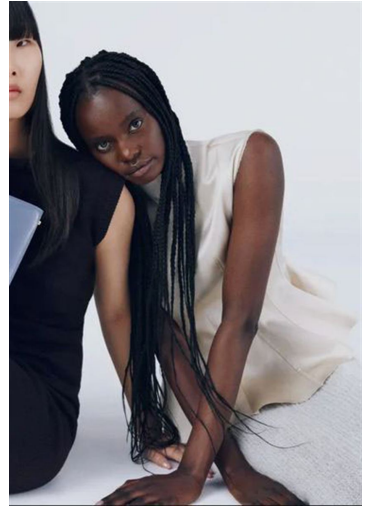

ACHAN

GRÖSSE 177 OBERWEITE 78
TAILLE 58 HÜFTE 86
SCHUHE 39 HAARE SCHWARZ
AUGEN BRAUN

HEIGHT 5' 9.5" BUST 30"
WAIST 23" HIPS 34"
SHOES 7.5 HAIR BLACK
EYES BROWN