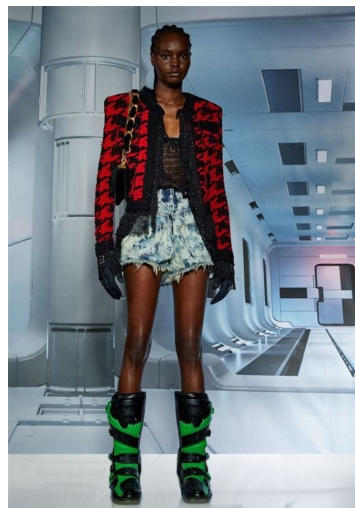

ACHAN

GRÖSSE **177** OBERWEITE **78**
TAILLE **58** HÜFTE **86**
SCHUHE **39** HAARE **SCHWARZ**
AUGEN **BRAUN**

M4
MODELS

HEIGHT **5' 9.5"** BUST **30"**
WAIST **23"** HIPS **34"**
SHOES **7.5** HAIR **BLACK**
EYES **BROWN**

Hamburg +49 40 413 236 - 0 Berlin +49 30 616 606 - 6
www.m4models.de

MISSONI

ACHAN

GRÖSSE 177 OBERWEITE 78
TAILLE 58 HÜFTE 86
SCHUHE 39 HAARE SCHWARZ
AUGEN BRAUN

M4
MODELS

HEIGHT 5' 9.5" BUST 30"
WAIST 23" HIPS 34"
SHOES 7.5 HAIR BLACK
EYES BROWN