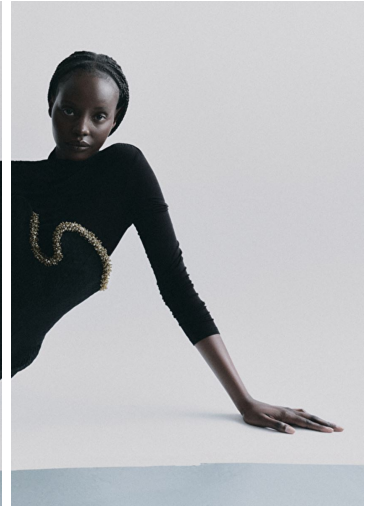

ACHAN

GRÖSSE **177** OBERWEITE **78**
TAILLE **58** HÜFTE **86**
SCHUHE **39** HAARE **SCHWARZ**
AUGEN **BRAUN**

M4
MODELS

HEIGHT **5' 9.5"** BUST **30"**
WAIST **23"** HIPS **34"**
SHOES **7.5** HAIR **BLACK**
EYES **BROWN**

Hamburg +49 40 413 236 - 0 Berlin +49 30 616 606 - 6
www.m4models.de

MISSONI

ACHAN

GRÖSSE 177 OBERWEITE 78
TAILLE 58 HÜFTE 86
SCHUHE 39 HAARE SCHWARZ
AUGEN BRAUN

M4
MODELS

HEIGHT 5' 9.5" BUST 30"
WAIST 23" HIPS 34"
SHOES 7.5 HAIR BLACK
EYES BROWN

Hamburg +49 40 413 236 - 0 Berlin +49 30 616 606 - 6
www.m4models.de

ACHAN

GRÖSSE 177 OBERWEITE 78
TAILLE 58 HÜFTE 86
SCHUHE 39 HAARE SCHWARZ
AUGEN BRAUN

HEIGHT 5' 9.5" BUST 30"
WAIST 23" HIPS 34"
SHOES 7.5 HAIR BLACK
EYES BROWN

ACHAN

GRÖSSE 177 OBERWEITE 78
TAILLE 58 HÜFTE 86
SCHUHE 39 HAARE SCHWARZ
AUGEN BRAUN

M4
MODELS

HEIGHT 5' 9.5" BUST 30"
WAIST 23" HIPS 34"
SHOES 7.5 HAIR BLACK
EYES BROWN