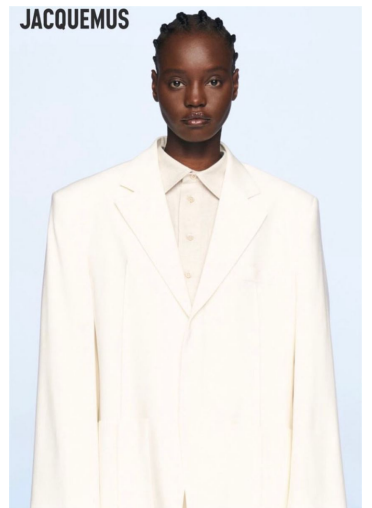

ACHAN

GRÖSSE 177 OBERWEITE 78
TAILLE 58 HÜFTE 86
SCHUHE 39 HAARE SCHWARZ
AUGEN BRAUN

HEIGHT 5' 9.5" BUST 30"
WAIST 23" HIPS 34"
SHOES 7.5 HAIR BLACK
EYES BROWN