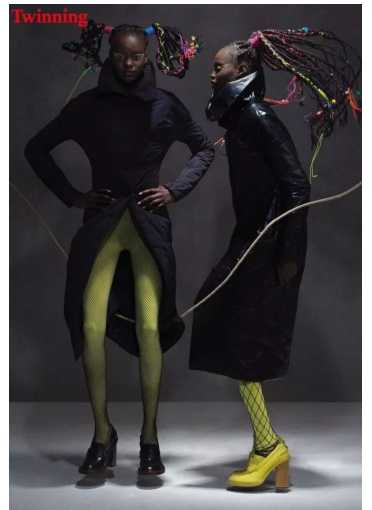

ACHAN

GRÖSSE **177** OBERWEITE **78**
TAILLE **58** HÜFTE **86**
SCHUHE **39** HAARE **SCHWARZ**
AUGEN **BRAUN**

M4
MODELS

HEIGHT **5' 9.5"** BUST **30"**
WAIST **23"** HIPS **34"**
SHOES **7.5** HAIR **BLACK**
EYES **BROWN**

Hamburg +49 40 413 236 - 0 Berlin +49 30 616 606 - 6
www.m4models.de

MISSONI

ACHAN

GRÖSSE 177 OBERWEITE 78
TAILLE 58 HÜFTE 86
SCHUHE 39 HAARE SCHWARZ
AUGEN BRAUN

M4
MODELS

HEIGHT 5' 9.5" BUST 30"
WAIST 23" HIPS 34"
SHOES 7.5 HAIR BLACK
EYES BROWN

Hamburg +49 40 413 236 - 0 Berlin +49 30 616 606 - 6
www.m4models.de

ACHAN

GRÖSSE 177 OBERWEITE 78
TAILLE 58 HÜFTE 86
SCHUHE 39 HAARE SCHWARZ
AUGEN BRAUN

HEIGHT 5' 9.5" BUST 30"
WAIST 23" HIPS 34"
SHOES 7.5 HAIR BLACK
EYES BROWN

ACHAN

GRÖSSE 177 OBERWEITE 78
TAILLE 58 HÜFTE 86
SCHUHE 39 HAARE SCHWARZ
AUGEN BRAUN

M4
MODELS

HEIGHT 5' 9.5" BUST 30"
WAIST 23" HIPS 34"
SHOES 7.5 HAIR BLACK
EYES BROWN