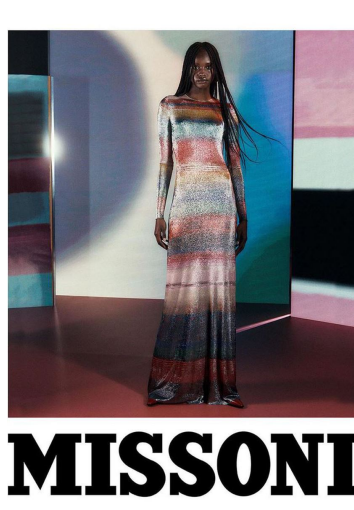

ACHAN

GRÖSSE **177** OBERWEITE **78**
TAILLE **58** HÜFTE **86**
SCHUHE **39** HAARE **SCHWARZ**
AUGEN **BRAUN**

M4
MODELS

HEIGHT **5' 9.5"** BUST **30"**
WAIST **23"** HIPS **34"**
SHOES **7.5** HAIR **BLACK**
EYES **BROWN**

Hamburg +49 40 413 236 - 0 Berlin +49 30 616 606 - 6
www.m4models.de

MISSONI

ACHAN

GRÖSSE 177 OBERWEITE 78
TAILLE 58 HÜFTE 86
SCHUHE 39 HAARE SCHWARZ
AUGEN BRAUN

M4
MODELS

HEIGHT 5' 9.5" BUST 30"
WAIST 23" HIPS 34"
SHOES 7.5 HAIR BLACK
EYES BROWN