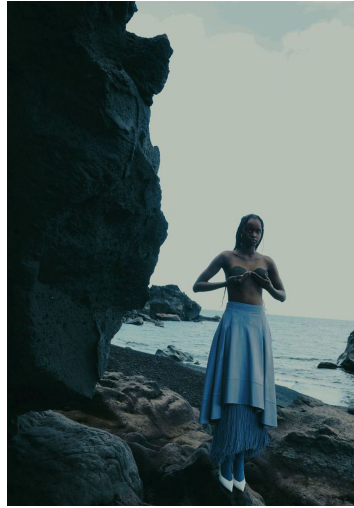

ACHAN

GRÖSSE 177 OBERWEITE 78
TAILLE 58 HÜFTE 86
SCHUHE 39 HAARE SCHWARZ
AUGEN BRAUN

M4
MODELS

HEIGHT 5' 9.5" BUST 30"
WAIST 23" HIPS 34"
SHOES 7.5 HAIR BLACK
EYES BROWN