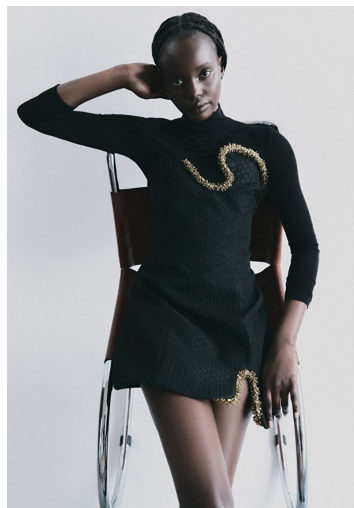

ACHAN

GRÖSSE **177** OBERWEITE **78**
TAILLE **58** HÜFTE **86**
SCHUHE **39** HAARE **SCHWARZ**
AUGEN **BRAUN**

M4
MODELS

HEIGHT **5' 9.5"** BUST **30"**
WAIST **23"** HIPS **34"**
SHOES **7.5** HAIR **BLACK**
EYES **BROWN**

Hamburg +49 40 413 236 - 0 Berlin +49 30 616 606 - 6
www.m4models.de

MISSONI

ACHAN

GRÖSSE 177 OBERWEITE 78
TAILLE 58 HÜFTE 86
SCHUHE 39 HAARE SCHWARZ
AUGEN BRAUN

M4
MODELS

HEIGHT 5' 9.5" BUST 30"
WAIST 23" HIPS 34"
SHOES 7.5 HAIR BLACK
EYES BROWN

Hamburg +49 40 413 236 - 0 Berlin +49 30 616 606 - 6
www.m4models.de

ACHAN

GRÖSSE 177 OBERWEITE 78
TAILLE 58 HÜFTE 86
SCHUHE 39 HAARE SCHWARZ
AUGEN BRAUN

HEIGHT 5' 9.5" BUST 30"
WAIST 23" HIPS 34"
SHOES 7.5 HAIR BLACK
EYES BROWN

ACHAN

GRÖSSE 177 OBERWEITE 78
TAILLE 58 HÜFTE 86
SCHUHE 39 HAARE SCHWARZ
AUGEN BRAUN

M4
MODELS

HEIGHT 5' 9.5" BUST 30"
WAIST 23" HIPS 34"
SHOES 7.5 HAIR BLACK
EYES BROWN