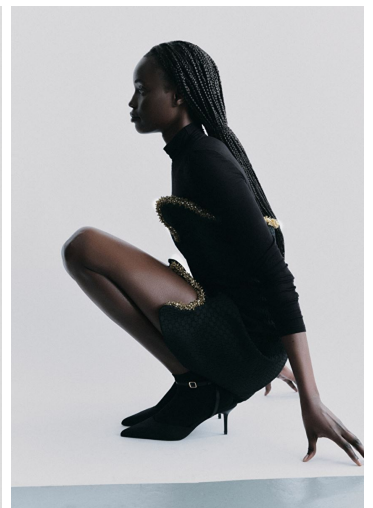

ACHAN

GRÖSSE **177** OBERWEITE **78**
TAILLE **58** HÜFTE **86**
SCHUHE **39** HAARE **SCHWARZ**
AUGEN **BRAUN**

M4
MODELS

HEIGHT **5' 9.5"** BUST **30"**
WAIST **23"** HIPS **34"**
SHOES **7.5** HAIR **BLACK**
EYES **BROWN**

Hamburg +49 40 413 236 - 0 Berlin +49 30 616 606 - 6
www.m4models.de

MISSONI

ACHAN

GRÖSSE 177 OBERWEITE 78
TAILLE 58 HÜFTE 86
SCHUHE 39 HAARE SCHWARZ
AUGEN BRAUN

M4
MODELS

HEIGHT 5' 9.5" BUST 30"
WAIST 23" HIPS 34"
SHOES 7.5 HAIR BLACK
EYES BROWN

Hamburg +49 40 413 236 - 0 Berlin +49 30 616 606 - 6
www.m4models.de

ACHAN

GRÖSSE 177 OBERWEITE 78
TAILLE 58 HÜFTE 86
SCHUHE 39 HAARE SCHWARZ
AUGEN BRAUN

HEIGHT 5' 9.5" BUST 30"
WAIST 23" HIPS 34"
SHOES 7.5 HAIR BLACK
EYES BROWN

ACHAN

GRÖSSE 177 OBERWEITE 78
TAILLE 58 HÜFTE 86
SCHUHE 39 HAARE SCHWARZ
AUGEN BRAUN

M4
MODELS

HEIGHT 5' 9.5" BUST 30"
WAIST 23" HIPS 34"
SHOES 7.5 HAIR BLACK
EYES BROWN