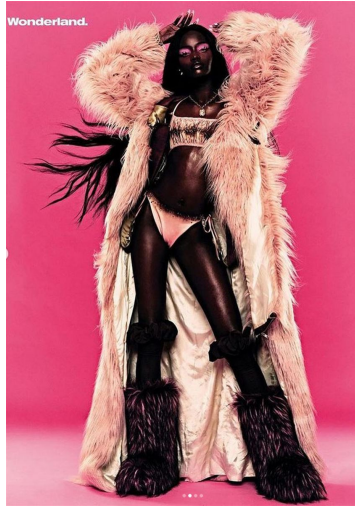

ACHAN

GRÖSSE **177** OBERWEITE **78**
TAILLE **58** HÜFTE **86**
SCHUHE **39** HAARE **SCHWARZ**
AUGEN **BRAUN**

M4
MODELS

HEIGHT **5' 9.5"** BUST **30"**
WAIST **23"** HIPS **34"**
SHOES **7.5** HAIR **BLACK**
EYES **BROWN**

Hamburg +49 40 413 236 - 0 Berlin +49 30 616 606 - 6
www.m4models.de

MISSONI

ACHAN

GRÖSSE 177 OBERWEITE 78
TAILLE 58 HÜFTE 86
SCHUHE 39 HAARE SCHWARZ
AUGEN BRAUN

M4
MODELS

HEIGHT 5' 9.5" BUST 30"
WAIST 23" HIPS 34"
SHOES 7.5 HAIR BLACK
EYES BROWN

Hamburg +49 40 413 236 - 0 Berlin +49 30 616 606 - 6
www.m4models.de

ACHAN

GRÖSSE 177 OBERWEITE 78
TAILLE 58 HÜFTE 86
SCHUHE 39 HAARE SCHWARZ
AUGEN BRAUN

HEIGHT 5' 9.5" BUST 30"
WAIST 23" HIPS 34"
SHOES 7.5 HAIR BLACK
EYES BROWN

ACHAN

GRÖSSE 177 OBERWEITE 78
TAILLE 58 HÜFTE 86
SCHUHE 39 HAARE SCHWARZ
AUGEN BRAUN

M4
MODELS

HEIGHT 5' 9.5" BUST 30"
WAIST 23" HIPS 34"
SHOES 7.5 HAIR BLACK
EYES BROWN