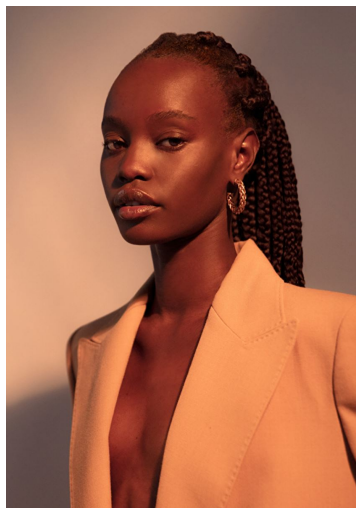

ACHAN

GRÖSSE 177 OBERWEITE 78
TAILLE 58 HÜFTE 86
SCHUHE 39 HAARE SCHWARZ
AUGEN BRAUN

HEIGHT 5' 9.5" BUST 30"
WAIST 23" HIPS 34"
SHOES 7.5 HAIR BLACK
EYES BROWN