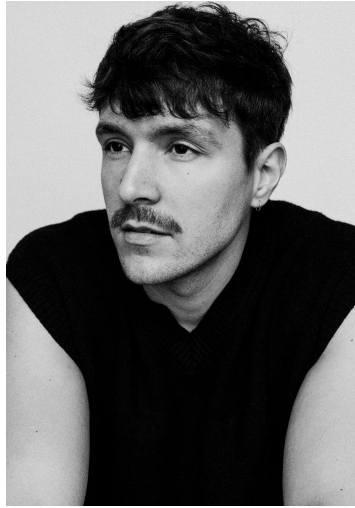

## ALEKS

GRÖSSE **187** OBERWEITE **98**  
TAILLE **77** HÜFTE **96**  
SCHUHE **44** HAARE **BRAUN**  
AUGEN **BRAUN**

**M4**  
MODELS

HEIGHT **6' 1.5"** BUST **38"**  
WAIST **30"** HIPS **38"**  
SHOES **10.5** HAIR **BROWN**  
EYES **BROWN**

# ALEKS

GRÖSSE **187** OBERWEITE **98**  
TAILLE **77** HÜFTE **96**  
SCHUHE **44** HAARE **BRAUN**  
AUGEN **BRAUN**

**M4**  
MODELS

HEIGHT **6' 1.5"** BUST **38"**  
WAIST **30"** HIPS **38"**  
SHOES **10.5** HAIR **BROWN**  
EYES **BROWN**