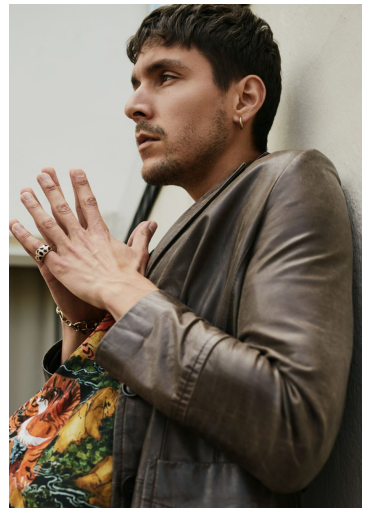

ALEKS

GRÖSSE **187** OBERWEITE **98**
TAILLE **77** HÜFTE **96**
SCHUHE **44** HAARE **BRAUN**
AUGEN **BRAUN**

M4
MODELS

HEIGHT **6' 1.5"** BUST **38"**
WAIST **30"** HIPS **38"**
SHOES **10.5** HAIR **BROWN**
EYES **BROWN**

ALEKS

GRÖSSE **187** OBERWEITE **98**
TAILLE **77** HÜFTE **96**
SCHUHE **44** HAARE **BRAUN**
AUGEN **BRAUN**

HEIGHT **6' 1.5"** BUST **38"**
WAIST **30"** HIPS **38"**
SHOES **10.5** HAIR **BROWN**
EYES **BROWN**