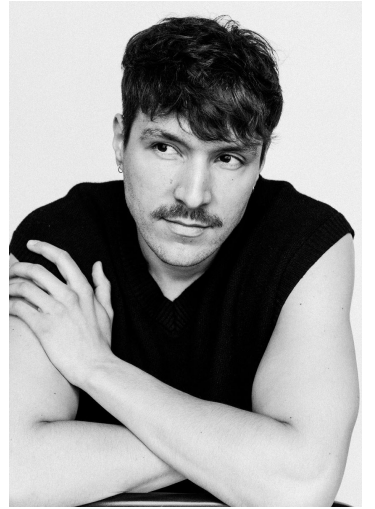

ALEKS

GRÖSSE **187** OBERWEITE **98**
TAILLE **77** HÜFTE **96**
SCHUHE **44** HAARE **BRAUN**
AUGEN **BRAUN**

M4
MODELS

HEIGHT **6' 1.5"** BUST **38"**
WAIST **30"** HIPS **38"**
SHOES **10.5** HAIR **BROWN**
EYES **BROWN**

ALEKS

GRÖSSE **187** OBERWEITE **98**
TAILLE **77** HÜFTE **96**
SCHUHE **44** HAARE **BRAUN**
AUGEN **BRAUN**

HEIGHT **6' 1.5"** BUST **38"**
WAIST **30"** HIPS **38"**
SHOES **10.5** HAIR **BROWN**
EYES **BROWN**