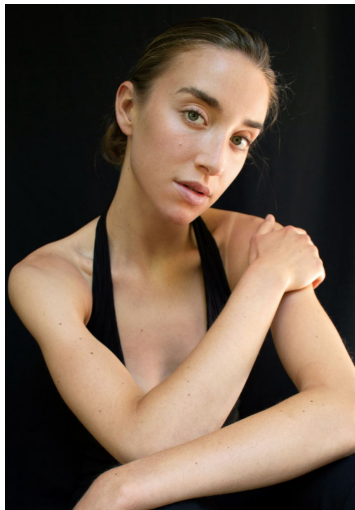

## CAROLIN K

GRÖSSE **177** OBERWEITE **84**  
TAILLE **65** HÜFTE **90**  
SCHUHE **39** HAARE **BRAUN**  
AUGEN **BLAU-GRÜN**

**M4**  
MODELS

HEIGHT **5' 9.5"** BUST **33"**  
WAIST **25"** HIPS **35"**  
SHOES **8** HAIR **BROWN**  
EYES **BLUE-GREEN**

# CAROLIN K

GRÖSSE **177** OBERWEITE **84**  
TAILLE **65** HÜFTE **90**  
SCHUHE **39** HAARE **BRAUN**  
AUGEN **BLAU-GRÜN**

HEIGHT **5' 9.5"** BUST **33"**  
WAIST **25"** HIPS **35"**  
SHOES **8** HAIR **BROWN**  
EYES **BLUE-GREEN**

## CAROLIN K

GRÖSSE **177** OBERWEITE **84**  
TAILLE **65** HÜFTE **90**  
SCHUHE **39** HAARE **BRAUN**  
AUGEN **BLAU-GRÜN**

**M**  
MODELS

HEIGHT **5' 9.5"** BUST **33"**  
WAIST **25"** HIPS **35"**  
SHOES **8** HAIR **BROWN**  
EYES **BLUE-GREEN**