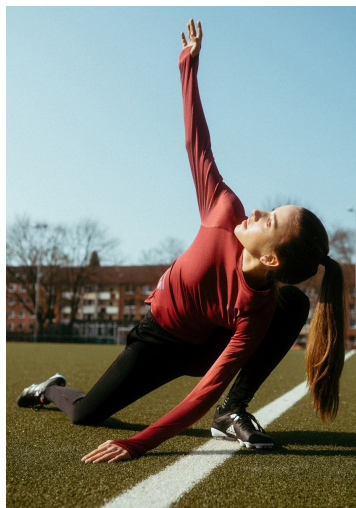

## CAROLIN K

GRÖSSE **177** OBERWEITE **84**  
TAILLE **65** HÜFTE **90**  
SCHUHE **39** HAARE **BRAUN**  
AUGEN **BLAU-GRÜN**

**M4**  
MODELS

HEIGHT **5' 9.5"** BUST **33"**  
WAIST **25"** HIPS **35"**  
SHOES **8** HAIR **BROWN**  
EYES **BLUE-GREEN**

# CAROLIN K

GRÖSSE **177** OBERWEITE **84**  
TAILLE **65** HÜFTE **90**  
SCHUHE **39** HAARE **BRAUN**  
AUGEN **BLAU-GRÜN**

HEIGHT **5' 9.5"** BUST **33"**  
WAIST **25"** HIPS **35"**  
SHOES **8** HAIR **BROWN**  
EYES **BLUE-GREEN**