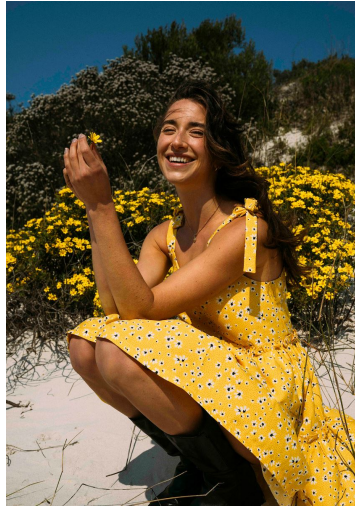

CAROLIN K

GRÖSSE **177** OBERWEITE **84**
TAILLE **65** HÜFTE **90**
SCHUHE **39** HAARE **BRAUN**
AUGEN **BLAU-GRÜN**

M4
MODELS

HEIGHT **5' 9.5"** BUST **33"**
WAIST **25"** HIPS **35"**
SHOES **8** HAIR **BROWN**
EYES **BLUE-GREEN**

CAROLIN K

GRÖSSE 177 OBERWEITE 84
TAILLE 65 HÜFTE 90
SCHUHE 39 HAARE BRAUN
AUGEN BLAU-GRÜN

M4
MODELS

HEIGHT 5' 9.5" BUST 33"
WAIST 25" HIPS 35"
SHOES 8 HAIR BROWN
EYES BLUE-GREEN

CAROLIN K

GRÖSSE **177** OBERWEITE **84**
TAILLE **65** HÜFTE **90**
SCHUHE **39** HAARE **BRAUN**
AUGEN **BLAU-GRÜN**