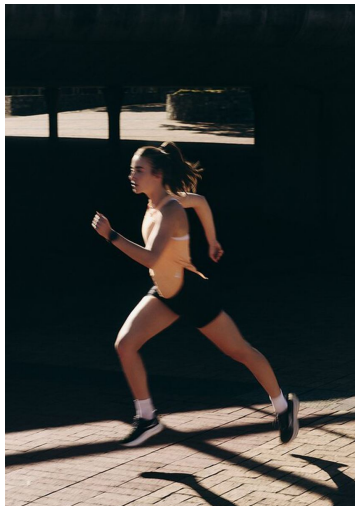

CAROLIN K

GRÖSSE **177** OBERWEITE **84**
TAILLE **65** HÜFTE **90**
SCHUHE **39** HAARE **BRAUN**
AUGEN **BLAU-GRÜN**

HEIGHT **5' 9.5"** BUST **33"**
WAIST **25"** HIPS **35"**
SHOES **8** HAIR **BROWN**
EYES **BLUE-GREEN**