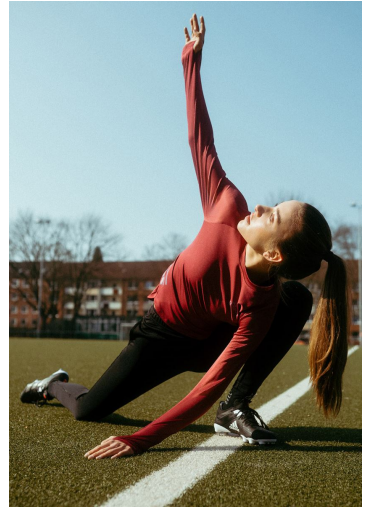

CAROLIN K

GRÖSSE **177** OBERWEITE **84**
TAILLE **65** HÜFTE **90**
SCHUHE **39** HAARE **BRAUN**
AUGEN **BLAU-GRÜN**

HEIGHT **5' 9.5"** BUST **33"**
WAIST **25"** HIPS **35"**
SHOES **8** HAIR **BROWN**
EYES **BLUE-GREEN**