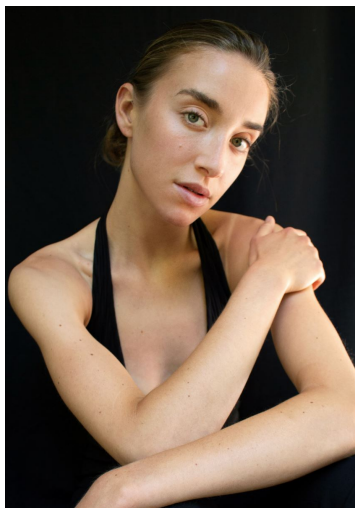

CAROLIN K

GRÖSSE **177** OBERWEITE **84**
TAILLE **65** HÜFTE **90**
SCHUHE **39** HAARE **BRAUN**
AUGEN **BLAU-GRÜN**

M4
MODELS

HEIGHT **5' 9.5"** BUST **33"**
WAIST **25"** HIPS **35"**
SHOES **8** HAIR **BROWN**
EYES **BLUE-GREEN**

CAROLIN K

GRÖSSE 177 OBERWEITE 84
TAILLE 65 HÜFTE 90
SCHUHE 39 HAARE BRAUN
AUGEN BLAU-GRÜN

M4
MODELS

HEIGHT 5' 9.5" BUST 33"
WAIST 25" HIPS 35"
SHOES 8 HAIR BROWN
EYES BLUE-GREEN

CAROLIN K

GRÖSSE **177** OBERWEITE **84**
TAILLE **65** HÜFTE **90**
SCHUHE **39** HAARE **BRAUN**
AUGEN **BLAU-GRÜN**

HEIGHT **5' 9.5"** BUST **33"**
WAIST **25"** HIPS **35"**
SHOES **8** HAIR **BROWN**
EYES **BLUE-GREEN**

CAROLIN K

GRÖSSE **177** OBERWEITE **84**
TAILLE **65** HÜFTE **90**
SCHUHE **39** HAARE **BRAUN**
AUGEN **BLAU-GRÜN**