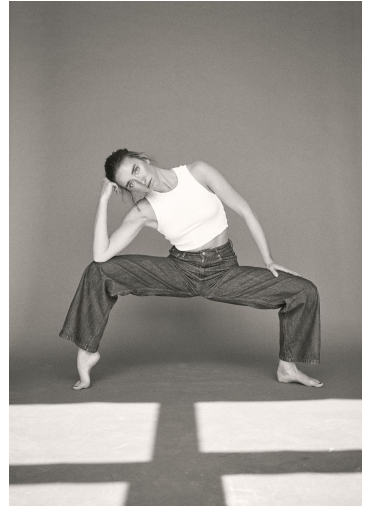

CAROLIN K

GRÖSSE **177** OBERWEITE **84**
TAILLE **65** HÜFTE **90**
SCHUHE **39** HAARE **BRAUN**
AUGEN **BLAU-GRÜN**

HEIGHT **5' 9.5"** BUST **33"**
WAIST **25"** HIPS **35"**
SHOES **8** HAIR **BROWN**
EYES **BLUE-GREEN**