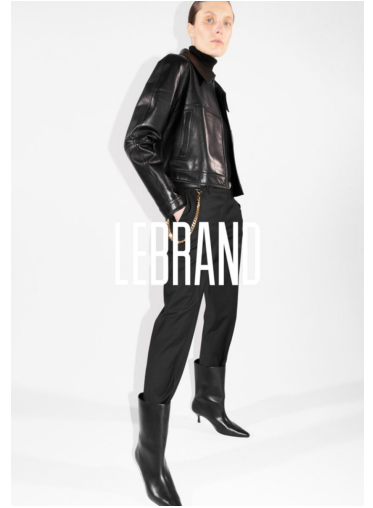

JO KRUK

GRÖSSE **177** OBERWEITE **82**
TAILLE **62** HÜFTE **88**
SCHUHE **39** HAARE **BRAUN**
AUGEN **BLAU-GRÜN**

M4
MODELS

HEIGHT **5' 9.5"** BUST **32"**
WAIST **24"** HIPS **35"**
SHOES **7.5** HAIR **BROWN**
EYES **BLUE-GREEN**