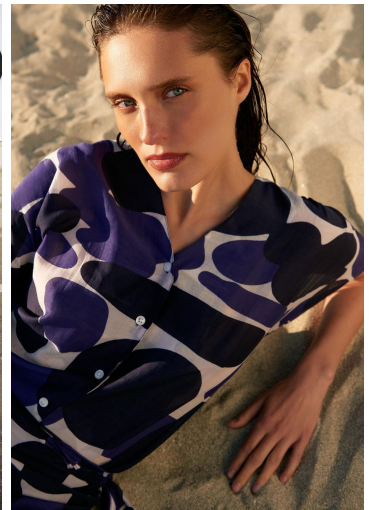

MARNI
P / F 2017

JO KRUK

GRÖSSE **177** OBERWEITE **82**
TAILLE **62** HÜFTE **88**
SCHUHE **39** HAARE **BRAUN**
AUGEN **BLAU-GRÜN**

M4
MODELS

HEIGHT **5' 9.5"** BUST **32"**
WAIST **24"** HIPS **35"**
SHOES **7.5** HAIR **BROWN**
EYES **BLUE-GREEN**

BEFORE SUNSET

VITKAC.COM

JO KRUK

GRÖSSE 177 OBERWEITE 82
TAILLE 62 HÜFTE 88
SCHUHE 39 HAARE BRAUN
AUGEN BLAU-GRÜN

HEIGHT 5' 9.5" BUST 32"
WAIST 24" HIPS 35"
SHOES 7.5 HAIR BROWN
EYES BLUE-GREEN

JO KRUK

GRÖSSE 177 OBERWEITE 82
TAILLE 62 HÜFTE 88
SCHUHE 39 HAARE BRAUN
AUGEN BLAU-GRÜN