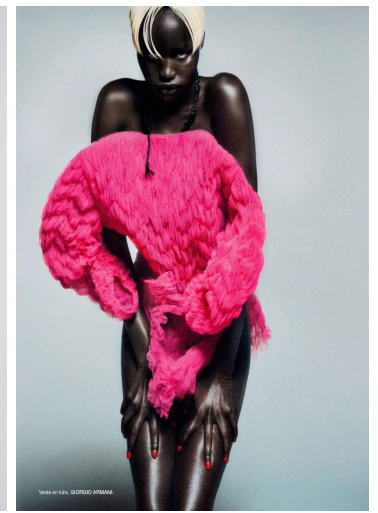

ADIT PRISCILLA

GRÖSSE **180** OBERWEITE **79**
TAILLE **61** HÜFTE **87**
SCHUHE **40** HAARE **SCHWARZ**
AUGEN **BRAUN**

M4
MODELS

HEIGHT **5' 11"** BUST **31"**
WAIST **24"** HIPS **34"**
SHOES **9** HAIR **BLACK**
EYES **BROWN**

SUMMER 2023
ALICANTE, SPAIN
missoni.com

MISSONI

226

MODE
tétamorphoses
ALBER ELBAZ
Le maestro
célébre
LOLO ZOUAI
l'avenir de la pop
GEORGIA
O'KEEFFE
au Centre
Pompidou

Magnétique

VOGUE
PORTUGAL
WINNERS NEVER QUIT
THE SPORTS ISSUE
PRISCILLA