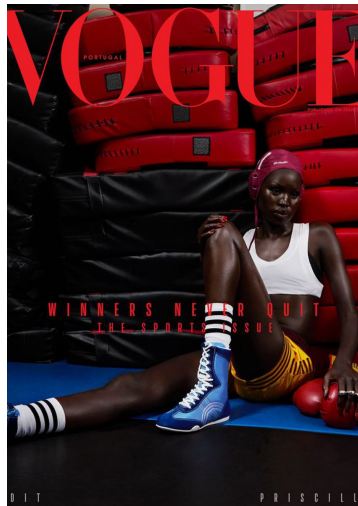

SUMMER 2023
ALICANTE, SPAIN
missoni.com

MISSONI

226

MODE
tétamorphoses
ALBER ELBAZ
Le maestro
célébre
LOLO ZOUAI
l'avenir de la pop
GEORGIA
O'KEEFFE
au Centre
Pompidou

Magnétique

VOGUE
PORTUGAL
WINNERS NEVER QUIT
THE SPORTS ISSUE
PRISCILLA