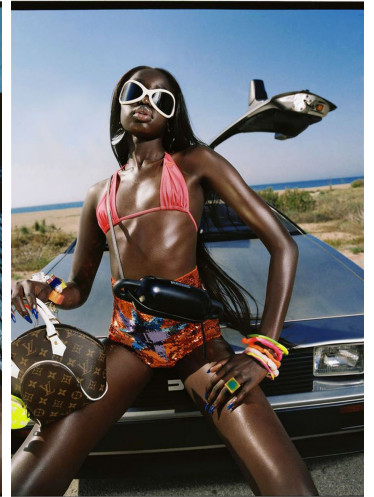

ADIT PRISCILLA

GRÖSSE **180** OBERWEITE **79**
TAILLE **61** HÜFTE **87**
SCHUHE **40** HAARE **SCHWARZ**
AUGEN **BRAUN**

M4
MODELS

HEIGHT **5' 11"** BUST **31"**
WAIST **24"** HIPS **34"**
SHOES **9** HAIR **BLACK**
EYES **BROWN**

SUMMER 2023
ALICANTE, SPAIN
missoni.com

MISSONI

226

MODE
tétamorphoses
ALBER ELBAZ
Le maestro
célébre
LOLO ZOUAI
l'avenir de la pop
GEORGIA
O'KEEFFE
au Centre
Pompidou

Magnétique

VOGUE
PORTUGAL
WINNERS NEVER QUIT
THE SPORTS ISSUE
PRISCILLA