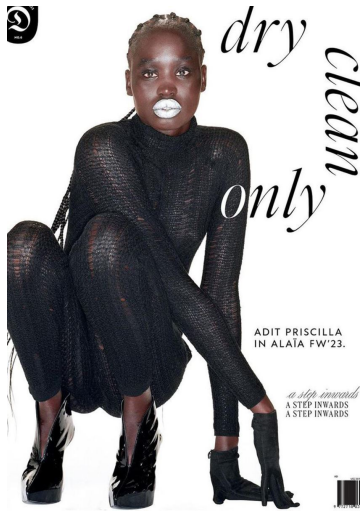

ADIT PRISCILLA

GRÖSSE 180 OBERWEITE 79
TAILLE 61 HÜFTE 87
SCHUHE 40 HAARE SCHWARZ
AUGEN BRAUN

M4
MODELS

HEIGHT 5' 11" BUST 31"
WAIST 24" HIPS 34"
SHOES 9 HAIR BLACK
EYES BROWN