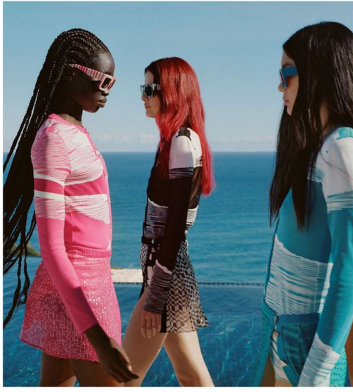

SUMMER 2023
ALICANTE, SPAIN
missoni.com

MISSONI

226

MODE
tétamorphoses
ALBER ELBAZ
Le maestro
célébre
LOLO ZOUAI
l'avenir de la pop
GEORGIA
O'KEEFFE
au Centre
Pompidou

Magnétique

VOGUE
PORTUGAL
WINNERS NEVER QUIT
THE SPORTS ISSUE
PRISCILLA