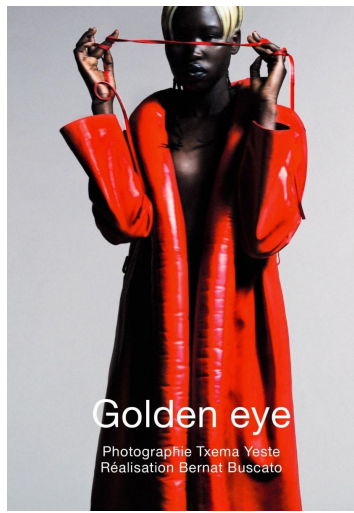

ADIT PRISCILLA

GRÖSSE **180** OBERWEITE **79**
TAILLE **61** HÜFTE **87**
SCHUHE **40** HAARE **SCHWARZ**
AUGEN **BRAUN**

M4
MODELS

HEIGHT **5' 11"** BUST **31"**
WAIST **24"** HIPS **34"**
SHOES **9** HAIR **BLACK**
EYES **BROWN**

SUMMER 2023
ALICANTE, SPAIN
missoni.com

MISSONI

226

MODE
tétamorphoses
ALBER ELBAZ
Le maestro
célébre
LOLO ZOUAI
l'avenir de la pop
GEORGIA
O'KEEFFE
au Centre
Pompidou

Magnétique

VOGUE
PORTUGAL
WINNERS NEVER QUIT
THE SPORTS ISSUE
PRISCILLA