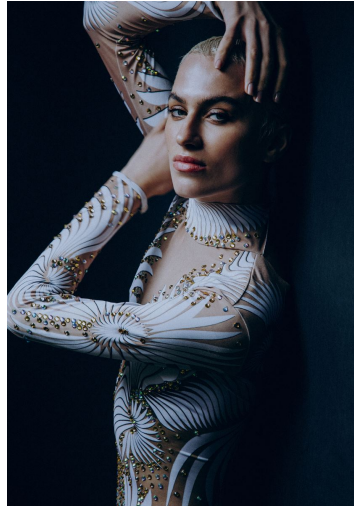

YVES SAINT LAURENT

## LAURA LUNDGREEN

GRÖSSE **177** OBERWEITE **80**  
TAILLE **60** HÜFTE **89**  
SCHUHE **40** HAARE **BLOND**  
AUGEN **GRÜN**

**M4**  
MODELS

HEIGHT **5' 9.5"** BUST **31"**  
WAIST **23"** HIPS **35"**  
SHOES **9** HAIR **BLONDE**  
EYES **GREEN**

# LAURA LUNDGREEN

GRÖSSE **177** OBERWEITE **80**  
TAILLE **60** HÜFTE **89**  
SCHUHE **40** HAARE **BLOND**  
AUGEN **GRÜN**

HEIGHT **5' 9.5"** BUST **31"**  
WAIST **23"** HIPS **35"**  
SHOES **9** HAIR **BLONDE**  
EYES **GREEN**