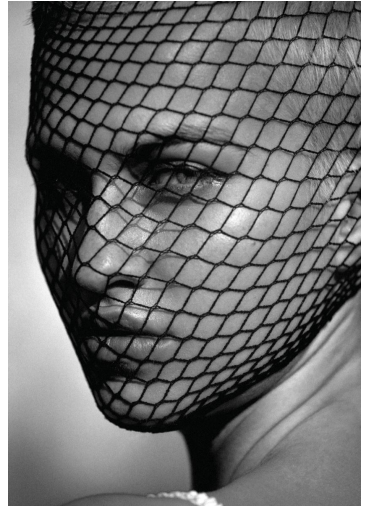

LAURA LUNDGREEN

GRÖSSE **177** OBERWEITE **80**
TAILLE **60** HÜFTE **89**
SCHUHE **40** HAARE **BLOND**
AUGEN **GRÜN**

M4
MODELS

HEIGHT **5' 9.5"** BUST **31"**
WAIST **23"** HIPS **35"**
SHOES **9** HAIR **BLONDE**
EYES **GREEN**