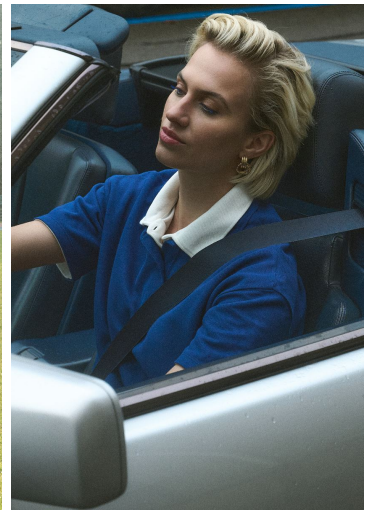

LAURA LUNDGREEN

GRÖSSE **177** OBERWEITE **80**
TAILLE **62** HÜFTE **88**
SCHUHE **40** HAARE **BLOND**
AUGEN **GRÜN**

M4
MODELS

HEIGHT **5' 9.5"** BUST **31"**
WAIST **24"** HIPS **35"**
SHOES **9** HAIR **BLONDE**
EYES **GREEN**

LAURA LUNDGREEN

GRÖSSE **177** OBERWEITE **80**
TAILLE **62** HÜFTE **88**
SCHUHE **40** HAARE **BLOND**
AUGEN **GRÜN**

HEIGHT **5' 9.5"** BUST **31"**
WAIST **24"** HIPS **35"**
SHOES **9** HAIR **BLONDE**
EYES **GREEN**