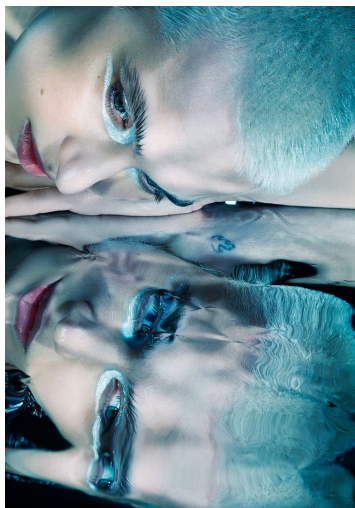

## LAURA LUNDGREEN

GRÖSSE **177** OBERWEITE **80**  
TAILLE **60** HÜFTE **89**  
SCHUHE **40** HAARE **BLOND**  
AUGEN **GRÜN**

**M4**  
MODELS

HEIGHT **5' 9.5"** BUST **31"**  
WAIST **23"** HIPS **35"**  
SHOES **9** HAIR **BLONDE**  
EYES **GREEN**

# LAURA LUNDGREEN

GRÖSSE **177** OBERWEITE **80**  
TAILLE **60** HÜFTE **89**  
SCHUHE **40** HAARE **BLOND**  
AUGEN **GRÜN**

HEIGHT **5' 9.5"** BUST **31"**  
WAIST **23"** HIPS **35"**  
SHOES **9** HAIR **BLONDE**  
EYES **GREEN**

# LAURA LUNDGREEN

GRÖSSE **177** OBERWEITE **80**  
TAILLE **60** HÜFTE **89**  
SCHUHE **40** HAARE **BLOND**  
AUGEN **GRÜN**

**M4**  
MODELS

HEIGHT **5' 9.5"** BUST **31"**  
WAIST **23"** HIPS **35"**  
SHOES **9** HAIR **BLONDE**  
EYES **GREEN**