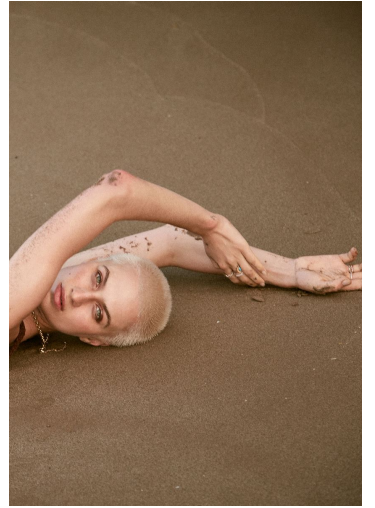

LAURA LUNDGREEN

GRÖSSE **177** OBERWEITE **80**
TAILLE **60** HÜFTE **89**
SCHUHE **40** HAARE **BLOND**
AUGEN **GRÜN**

HEIGHT **5' 9.5"** BUST **31"**
WAIST **23"** HIPS **35"**
SHOES **9** HAIR **BLONDE**
EYES **GREEN**