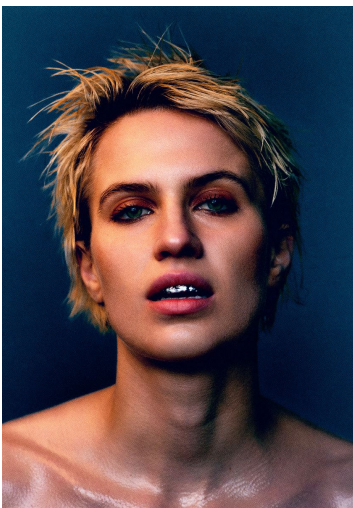

YVES SAINT LAURENT

LAURA LUNDGREEN

GRÖSSE **177** OBERWEITE **80**
TAILLE **62** HÜFTE **88**
SCHUHE **40** HAARE **BLOND**
AUGEN **GRÜN**

M4
MODELS

HEIGHT **5' 9.5"** BUST **31"**
WAIST **24"** HIPS **35"**
SHOES **9** HAIR **BLONDE**
EYES **GREEN**