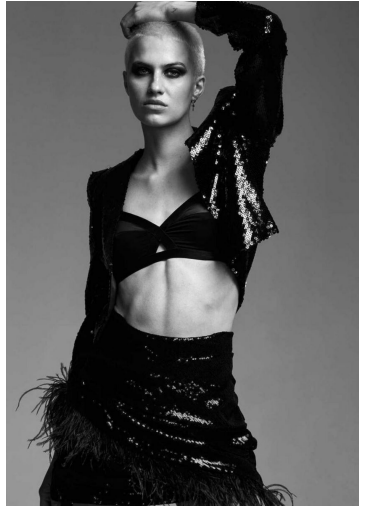

LAURA LUNDGREEN

GRÖSSE **177** OBERWEITE **80**
TAILLE **60** HÜFTE **89**
SCHUHE **40** HAARE **BLOND**
AUGEN **GRÜN**

HEIGHT **5' 9.5"** BUST **31"**
WAIST **23"** HIPS **35"**
SHOES **9** HAIR **BLONDE**
EYES **GREEN**