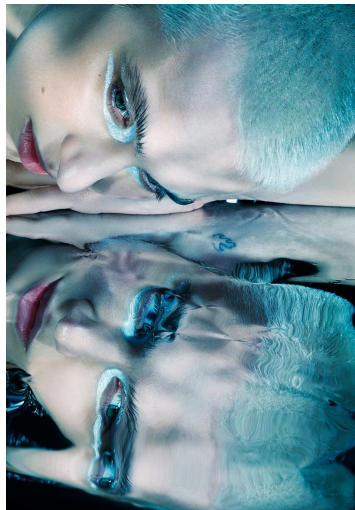

## LAURA LUNDGREEN

GRÖSSE **177** OBERWEITE **80**  
TAILLE **60** HÜFTE **89**  
SCHUHE **40** HAARE **BLOND**  
AUGEN **GRÜN**

**M4**  
MODELS

HEIGHT **5' 9.5"** BUST **31"**  
WAIST **23"** HIPS **35"**  
SHOES **9** HAIR **BLONDE**  
EYES **GREEN**

# LAURA LUNDGREEN

GRÖSSE **177** OBERWEITE **80**  
TAILLE **60** HÜFTE **89**  
SCHUHE **40** HAARE **BLOND**  
AUGEN **GRÜN**

HEIGHT **5' 9.5"** BUST **31"**  
WAIST **23"** HIPS **35"**  
SHOES **9** HAIR **BLONDE**  
EYES **GREEN**

# LAURA LUNDGREEN

GRÖSSE **177** OBERWEITE **80**  
 TAILLE **60** HÜFTE **89**  
 SCHUHE **40** HAARE **BLOND**  
 AUGEN **GRÜN**

**M4**  
 MODELS

HEIGHT **5' 9.5"** BUST **31"**  
 WAIST **23"** HIPS **35"**  
 SHOES **9** HAIR **BLONDE**  
 EYES **GREEN**