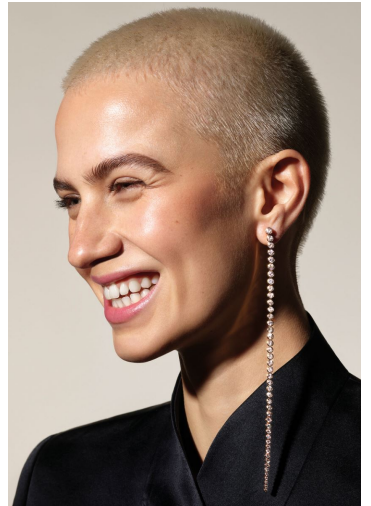

LAURA LUNDGREEN

GRÖSSE **177** OBERWEITE **80**
TAILLE **60** HÜFTE **89**
SCHUHE **40** HAARE **BLOND**
AUGEN **GRÜN**

M4
MODELS

HEIGHT **5' 9.5"** BUST **31"**
WAIST **23"** HIPS **35"**
SHOES **9** HAIR **BLONDE**
EYES **GREEN**