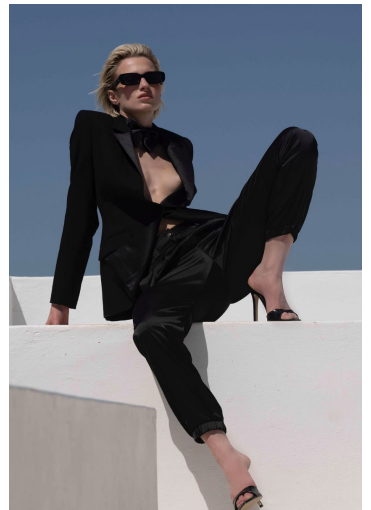

LAURA LUNDGREEN

GRÖSSE **177** OBERWEITE **80**
TAILLE **62** HÜFTE **88**
SCHUHE **40** HAARE **BLOND**
AUGEN **GRÜN**

M4
MODELS

HEIGHT **5' 9.5"** BUST **31"**
WAIST **24"** HIPS **35"**
SHOES **9** HAIR **BLONDE**
EYES **GREEN**