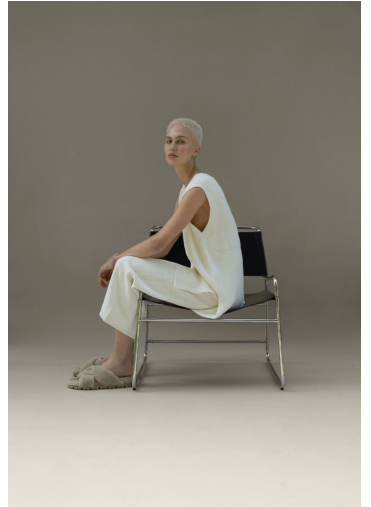

LAURA LUNDGREEN

GRÖSSE **177** OBERWEITE **80**
TAILLE **60** HÜFTE **89**
SCHUHE **40** HAARE **BLOND**
AUGEN **GRÜN**

M4
MODELS

HEIGHT **5' 9.5"** BUST **31"**
WAIST **23"** HIPS **35"**
SHOES **9** HAIR **BLONDE**
EYES **GREEN**