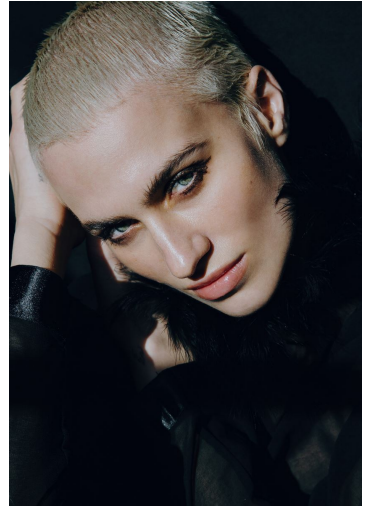

YVES SAINT LAURENT

## LAURA LUNDGREEN

GRÖSSE **177** OBERWEITE **80**  
TAILLE **60** HÜFTE **89**  
SCHUHE **40** HAARE **BLOND**  
AUGEN **GRÜN**

**M4**  
MODELS

HEIGHT **5' 9.5"** BUST **31"**  
WAIST **23"** HIPS **35"**  
SHOES **9** HAIR **BLONDE**  
EYES **GREEN**

# LAURA LUNDGREEN

GRÖSSE **177** OBERWEITE **80**  
TAILLE **60** HÜFTE **89**  
SCHUHE **40** HAARE **BLOND**  
AUGEN **GRÜN**

HEIGHT **5' 9.5"** BUST **31"**  
WAIST **23"** HIPS **35"**  
SHOES **9** HAIR **BLONDE**  
EYES **GREEN**