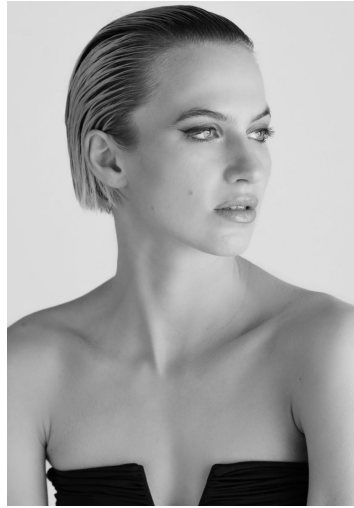

LAURA LUNDGREEN

GRÖSSE **177** OBERWEITE **80**
TAILLE **62** HÜFTE **88**
SCHUHE **40** HAARE **BLOND**
AUGEN **GRÜN**

M4
MODELS

HEIGHT **5' 9.5"** BUST **31"**
WAIST **24"** HIPS **35"**
SHOES **9** HAIR **BLONDE**
EYES **GREEN**

LAURA LUNDGREEN

GRÖSSE **177** OBERWEITE **80**
TAILLE **62** HÜFTE **88**
SCHUHE **40** HAARE **BLOND**
AUGEN **GRÜN**

HEIGHT **5' 9.5"** BUST **31"**
WAIST **24"** HIPS **35"**
SHOES **9** HAIR **BLONDE**
EYES **GREEN**

YVES SAINT LAURENT

LAURA LUNDGREEN

GRÖSSE **177** OBERWEITE **80**
TAILLE **62** HÜFTE **88**
SCHUHE **40** HAARE **BLOND**
AUGEN **GRÜN**

M4
MODELS

HEIGHT **5' 9.5"** BUST **31"**
WAIST **24"** HIPS **35"**
SHOES **9** HAIR **BLONDE**
EYES **GREEN**