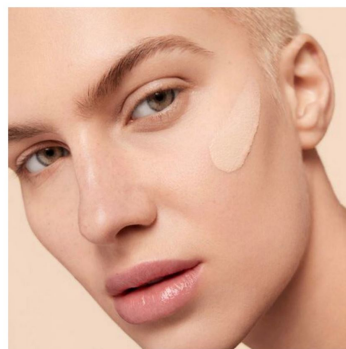

## LAURA LUNDGREEN

GRÖSSE **177** OBERWEITE **80**  
TAILLE **60** HÜFTE **89**  
SCHUHE **40** HAARE **BLOND**  
AUGEN **GRÜN**

**M4**  
MODELS

HEIGHT **5' 9.5"** BUST **31"**  
WAIST **23"** HIPS **35"**  
SHOES **9** HAIR **BLONDE**  
EYES **GREEN**