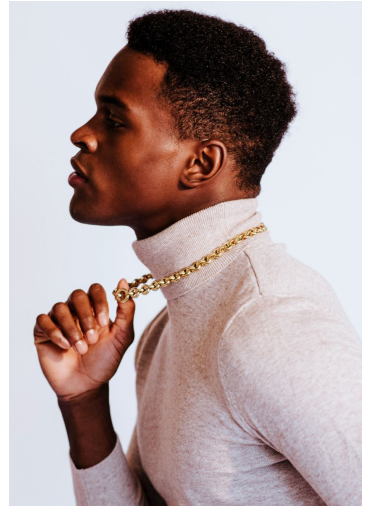

JOEL RAMIREZ

GRÖSSE **183** OBERWEITE **96**
TAILLE **77** HÜFTE **94**
SCHUHE **42** HAARE **SCHWARZ**
AUGEN **BRAUN**

M4
MODELS

HEIGHT **6' 0"** BUST **38"**
WAIST **30"** HIPS **37"**
SHOES **9** HAIR **BLACK**
EYES **BROWN**