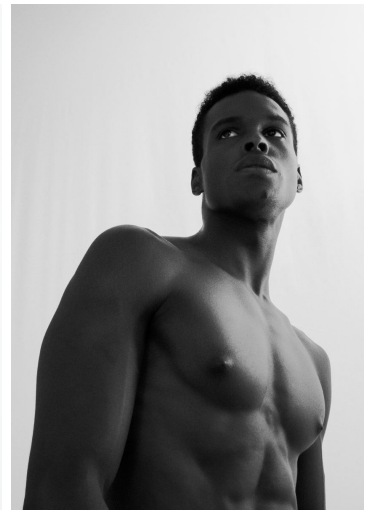

JOEL RAMIREZ

GRÖSSE **183** OBERWEITE **96**
TAILLE **77** HÜFTE **94**
SCHUHE **42** HAARE **SCHWARZ**
AUGEN **BRAUN**

M4
MODELS

HEIGHT **6' 0"** BUST **38"**
WAIST **30"** HIPS **37"**
SHOES **9** HAIR **BLACK**
EYES **BROWN**

JOEL RAMIREZ

GRÖSSE 183 OBERWEITE 96
TAILLE 77 HÜFTE 94
SCHUHE 42 HAARE SCHWARZ
AUGEN BRAUN

HEIGHT 6' 0" BUST 38"
WAIST 30" HIPS 37"
SHOES 9 HAIR BLACK
EYES BROWN

JOEL RAMIREZ

GRÖSSE **183** OBERWEITE **96**
TAILLE **77** HÜFTE **94**
SCHUHE **42** HAARE **SCHWARZ**
AUGEN **BRAUN**

HEIGHT **6' 0"** BUST **38"**
WAIST **30"** HIPS **37"**
SHOES **9** HAIR **BLACK**
EYES **BROWN**

JOEL RAMIREZ

GRÖSSE **183** OBERWEITE **96**
TAILLE **77** HÜFTE **94**
SCHUHE **42** HAARE **SCHWARZ**
AUGEN **BRAUN**

M4
MODELS

HEIGHT **6' 0"** BUST **38"**
WAIST **30"** HIPS **37"**
SHOES **9** HAIR **BLACK**
EYES **BROWN**