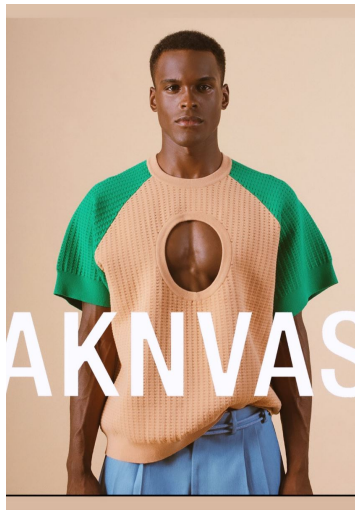

JOEL RAMIREZ

GRÖSSE **183** OBERWEITE **96**
TAILLE **77** HÜFTE **94**
SCHUHE **42** HAARE **SCHWARZ**
AUGEN **BRAUN**

M4
MODELS

HEIGHT **6' 0"** BUST **38"**
WAIST **30"** HIPS **37"**
SHOES **9** HAIR **BLACK**
EYES **BROWN**

JOEL RAMIREZ

GRÖSSE 183 OBERWEITE 96
TAILLE 77 HÜFTE 94
SCHUHE 42 HAARE SCHWARZ
AUGEN BRAUN

HEIGHT 6' 0" BUST 38"
WAIST 30" HIPS 37"
SHOES 9 HAIR BLACK
EYES BROWN

JOEL RAMIREZ

GRÖSSE **183** OBERWEITE **96**
TAILLE **77** HÜFTE **94**
SCHUHE **42** HAARE **SCHWARZ**
AUGEN **BRAUN**