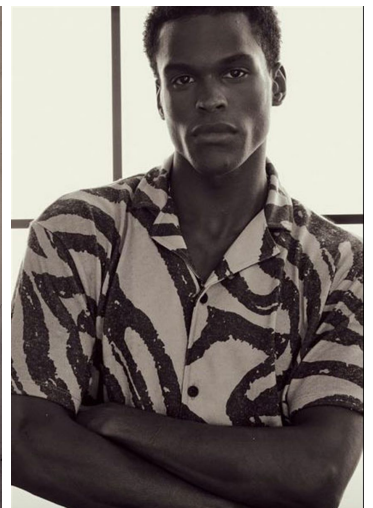

JOEL RAMIREZ

GRÖSSE **183** OBERWEITE **96**
TAILLE **77** HÜFTE **94**
SCHUHE **42** HAARE **SCHWARZ**
AUGEN **BRAUN**

M4
MODELS

HEIGHT **6' 0"** BUST **38"**
WAIST **30"** HIPS **37"**
SHOES **9** HAIR **BLACK**
EYES **BROWN**

JOEL RAMIREZ

GRÖSSE 183 OBERWEITE 96
TAILLE 77 HÜFTE 94
SCHUHE 42 HAARE SCHWARZ
AUGEN BRAUN

HEIGHT 6' 0" BUST 38"
WAIST 30" HIPS 37"
SHOES 9 HAIR BLACK
EYES BROWN

JOEL RAMIREZ

GRÖSSE **183** OBERWEITE **96**
TAILLE **77** HÜFTE **94**
SCHUHE **42** HAARE **SCHWARZ**
AUGEN **BRAUN**