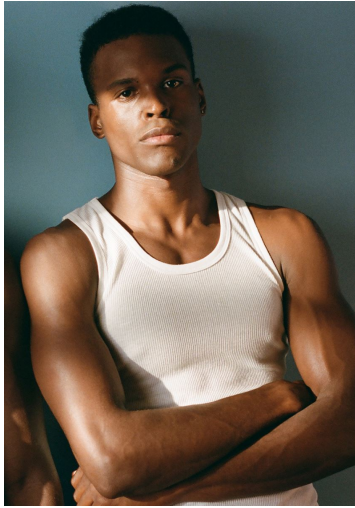

JOEL RAMIREZ

GRÖSSE **183** OBERWEITE **96**
TAILLE **77** HÜFTE **94**
SCHUHE **42** HAARE **SCHWARZ**
AUGEN **BRAUN**

M4
MODELS

HEIGHT **6' 0"** BUST **38"**
WAIST **30"** HIPS **37"**
SHOES **9** HAIR **BLACK**
EYES **BROWN**

JOEL RAMIREZ

GRÖSSE 183 OBERWEITE 96
TAILLE 77 HÜFTE 94
SCHUHE 42 HAARE SCHWARZ
AUGEN BRAUN

HEIGHT 6' 0" BUST 38"
WAIST 30" HIPS 37"
SHOES 9 HAIR BLACK
EYES BROWN

JOEL RAMIREZ

GRÖSSE **183** OBERWEITE **96**
TAILLE **77** HÜFTE **94**
SCHUHE **42** HAARE **SCHWARZ**
AUGEN **BRAUN**