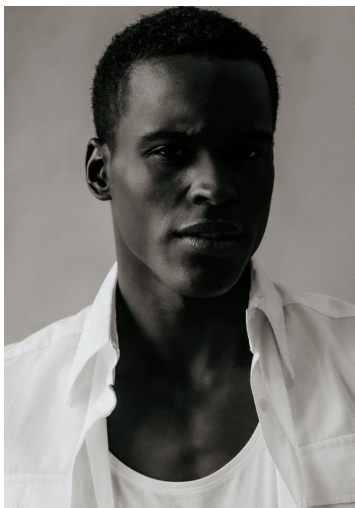

JOEL RAMIREZ

GRÖSSE **183** OBERWEITE **96**
TAILLE **77** HÜFTE **94**
SCHUHE **42** HAARE **SCHWARZ**
AUGEN **BRAUN**

M4
MODELS

HEIGHT **6' 0"** BUST **38"**
WAIST **30"** HIPS **37"**
SHOES **9** HAIR **BLACK**
EYES **BROWN**

JOEL RAMIREZ

GRÖSSE 183 OBERWEITE 96
TAILLE 77 HÜFTE 94
SCHUHE 42 HAARE SCHWARZ
AUGEN BRAUN

HEIGHT 6' 0" BUST 38"
WAIST 30" HIPS 37"
SHOES 9 HAIR BLACK
EYES BROWN

JOEL RAMIREZ

GRÖSSE **183** OBERWEITE **96**
TAILLE **77** HÜFTE **94**
SCHUHE **42** HAARE **SCHWARZ**
AUGEN **BRAUN**