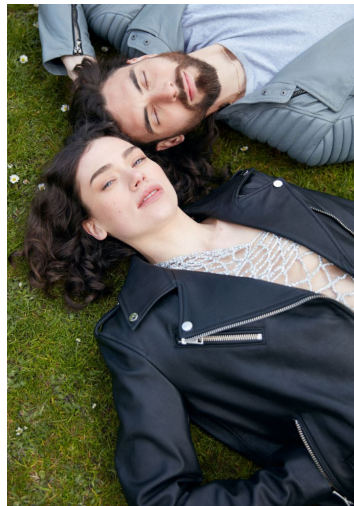

## CONOR BYRNES

GRÖSSE **187** OBERWEITE **103**  
TAILLE **83** HÜFTE **94**  
SCHUHE **46** HAARE **BRAUN**  
AUGEN **BRAUN-GRÜN**

**M4**  
MODELS

HEIGHT **6' 1.5"** BUST **40"**  
WAIST **32"** HIPS **37"**  
SHOES **12.5** HAIR **BROWN**  
EYES **HAZEL**