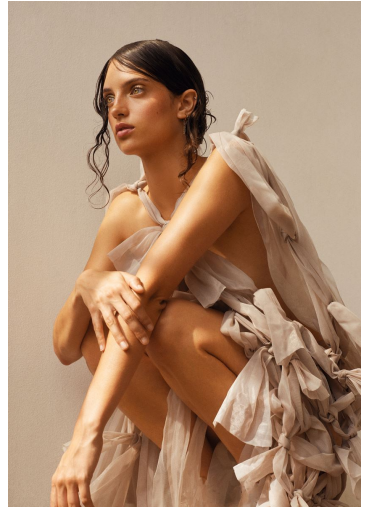

## LAETITIA

GRÖSSE **176** OBERWEITE **84**  
TAILLE **61** HÜFTE **92**  
SCHUHE **39** HAARE **BRAUN**  
AUGEN **GRÜN**

**M4**  
MODELS

HEIGHT **5' 9"** BUST **33"**  
WAIST **24"** HIPS **36"**  
SHOES **8** HAIR **BROWN**  
EYES **GREEN**

# LAETITIA

GRÖSSE **176** OBERWEITE **84**  
TAILLE **61** HÜFTE **92**  
SCHUHE **39** HAARE **BRAUN**  
AUGEN **GRÜN**

**M4**  
MODELS

HEIGHT **5' 9"** BUST **33"**  
WAIST **24"** HIPS **36"**  
SHOES **8** HAIR **BROWN**  
EYES **GREEN**