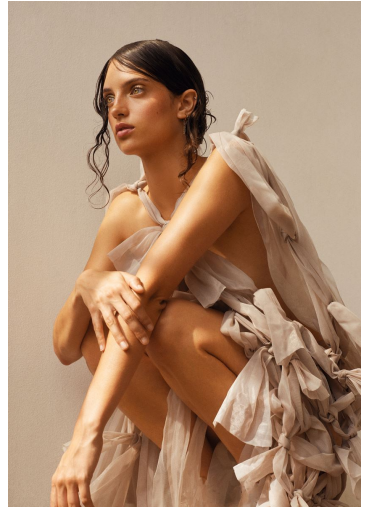

LAETITIA

GRÖSSE **176** OBERWEITE **84**
TAILLE **61** HÜFTE **91**
SCHUHE **39** HAARE **BRAUN**
AUGEN **GRÜN**

M4
MODELS

HEIGHT **5' 9"** BUST **33"**
WAIST **24"** HIPS **36"**
SHOES **8** HAIR **BROWN**
EYES **GREEN**