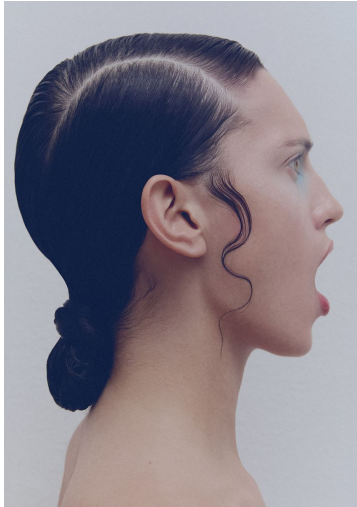

## LAETITIA

GRÖSSE **176** OBERWEITE **84**  
TAILLE **61** HÜFTE **92**  
SCHUHE **39** HAARE **BRAUN**  
AUGEN **GRÜN**

**M4**  
MODELS

HEIGHT **5' 9"** BUST **33"**  
WAIST **24"** HIPS **36"**  
SHOES **8** HAIR **BROWN**  
EYES **GREEN**

# LAETITIA

GRÖSSE **176** OBERWEITE **84**  
TAILLE **61** HÜFTE **92**  
SCHUHE **39** HAARE **BRAUN**  
AUGEN **GRÜN**

**M4**  
MODELS

HEIGHT **5' 9"** BUST **33"**  
WAIST **24"** HIPS **36"**  
SHOES **8** HAIR **BROWN**  
EYES **GREEN**