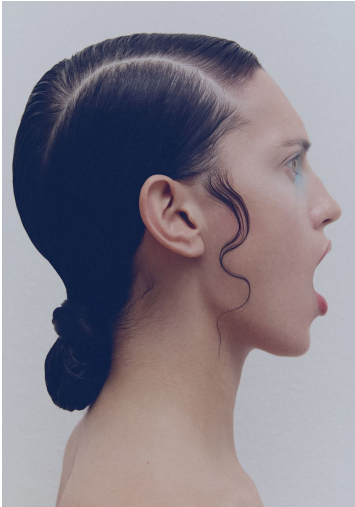

LAETITIA

GRÖSSE **176** OBERWEITE **84**
TAILLE **61** HÜFTE **91**
SCHUHE **39** HAARE **BRAUN**
AUGEN **GRÜN**

M4
MODELS

HEIGHT **5' 9"** BUST **33"**
WAIST **24"** HIPS **36"**
SHOES **8** HAIR **BROWN**
EYES **GREEN**