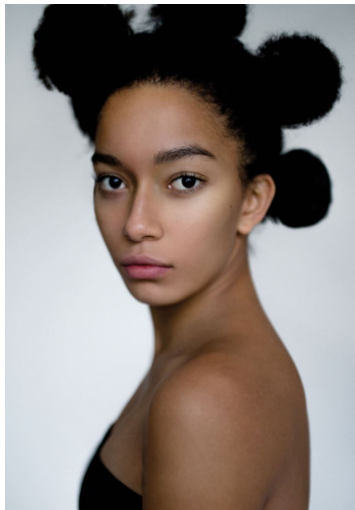

## JASMIN M

GRÖSSE **175** OBERWEITE **83**  
TAILLE **62** HÜFTE **91**  
SCHUHE **40** HAARE **SCHWARZ**  
AUGEN **BRAUN**

**M**  
MODELS

HEIGHT **5' 9"** BUST **32"**  
WAIST **24"** HIPS **36"**  
SHOES **8.5** HAIR **BLACK**  
EYES **BROWN**

## JASMIN M

GRÖSSE **175** OBERWEITE **83**  
TAILLE **62** HÜFTE **91**  
SCHUHE **40** HAARE **SCHWARZ**  
AUGEN **BRAUN**

**M4**  
MODELS

HEIGHT **5' 9"** BUST **32"**  
WAIST **24"** HIPS **36"**  
SHOES **8.5** HAIR **BLACK**  
EYES **BROWN**

# JASMIN M

GRÖSSE 175 OBERWEITE 83  
TAILLE 62 HÜFTE 91  
SCHUHE 40 HAARE SCHWARZ  
AUGEN BRAUN

HEIGHT 5' 9" BUST 32"  
WAIST 24" HIPS 36"  
SHOES 8.5 HAIR BLACK  
EYES BROWN