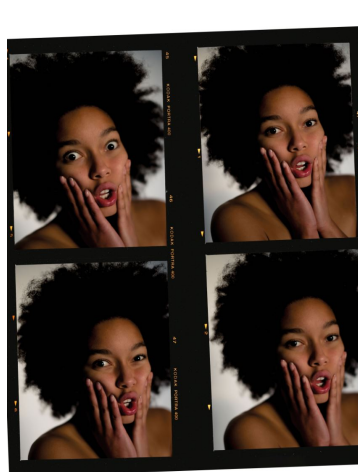

## JASMIN M

GRÖSSE **175** OBERWEITE **83**  
TAILLE **62** HÜFTE **91**  
SCHUHE **40** HAARE **SCHWARZ**  
AUGEN **BRAUN**

**M**  
MODELS

HEIGHT **5' 9"** BUST **32"**  
WAIST **24"** HIPS **36"**  
SHOES **8.5** HAIR **BLACK**  
EYES **BROWN**

## JASMIN M

GRÖSSE **175** OBERWEITE **83**  
TAILLE **62** HÜFTE **91**  
SCHUHE **40** HAARE **SCHWARZ**  
AUGEN **BRAUN**

**M4**  
MODELS

HEIGHT **5' 9"** BUST **32"**  
WAIST **24"** HIPS **36"**  
SHOES **8.5** HAIR **BLACK**  
EYES **BROWN**

# JASMIN M

GRÖSSE 175 OBERWEITE 83  
TAILLE 62 HÜFTE 91  
SCHUHE 40 HAARE SCHWARZ  
AUGEN BRAUN

HEIGHT 5' 9" BUST 32"  
WAIST 24" HIPS 36"  
SHOES 8.5 HAIR BLACK  
EYES BROWN