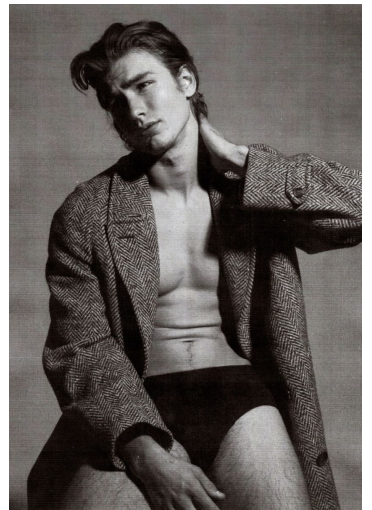

Hamburg +49 40 413 236 - 0 Berlin +49 30 616 606 - 6
www.m4models.de

ILYA R

GRÖSSE 185 OBERWEITE 98
TAILLE 75 HÜFTE 93
SCHUHE 43 HAARE DUNKELBLOND
AUGEN GRAU-GRÜN

M4
MODELS

HEIGHT 6' 1" BUST 38"
WAIST 29" HIPS 36"
SHOES 9.5 HAIR DARK BLONDE
EYES GREY-GREEN

ILYA R

GRÖSSE **185** OBERWEITE **98**
TAILLE **75** HÜFTE **93**
SCHUHE **43** HAARE **DUNKELBLOND**
AUGEN **GRAU-GRÜN**

M4
MODELS

HEIGHT **6' 1"** BUST **38"**
WAIST **29"** HIPS **36"**
SHOES **9.5** HAIR **DARK BLONDE**
EYES **GREY-GREEN**