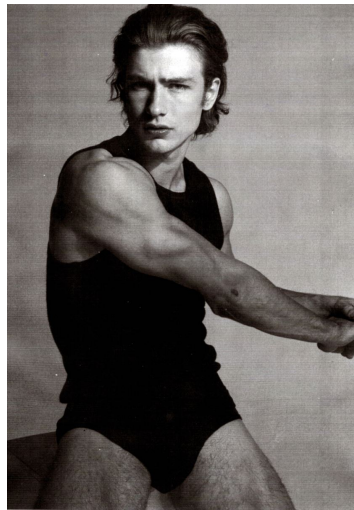

Hamburg +49 40 413 236 - 0 Berlin +49 30 616 606 - 6
www.m4models.de

ILYA R

GRÖSSE 185 OBERWEITE 98
TAILLE 75 HÜFTE 93
SCHUHE 43 HAARE DUNKELBLOND
AUGEN GRAU-GRÜN

M4
MODELS

HEIGHT 6' 1" BUST 38"
WAIST 29" HIPS 36"
SHOES 9.5 HAIR DARK BLONDE
EYES GREY-GREEN

ILYA R

GRÖSSE **185** OBERWEITE **98**
TAILLE **75** HÜFTE **93**
SCHUHE **43** HAARE **DUNKELBLOND**
AUGEN **GRAU-GRÜN**

M4
MODELS

HEIGHT **6' 1"** BUST **38"**
WAIST **29"** HIPS **36"**
SHOES **9.5** HAIR **DARK BLONDE**
EYES **GREY-GREEN**