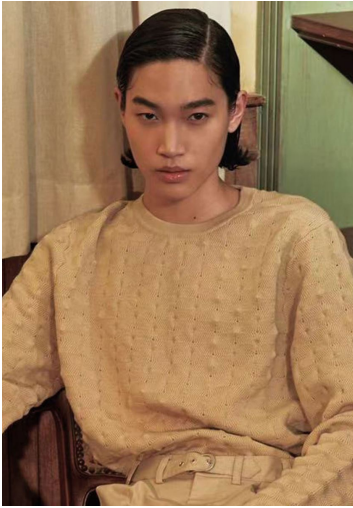

## HAN ZHICHENG

GRÖSSE **188** OBERWEITE **90**  
TAILLE **70** HÜFTE **91**  
SCHUHE **42** HAARE **SCHWARZ**  
AUGEN **BRAUN**

**M4**  
MODELS

HEIGHT **6' 2"** BUST **35"**  
WAIST **27"** HIPS **36"**  
SHOES **9** HAIR **BLACK**  
EYES **BROWN**