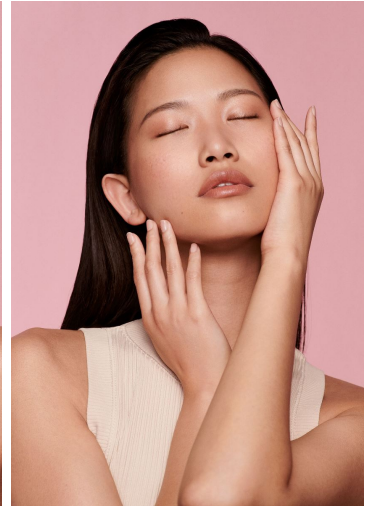

ANYA CHEN

GRÖSSE **179** OBERWEITE **82**
TAILLE **62** HÜFTE **91**
SCHUHE **40** HAARE **SCHWARZ**
AUGEN **SCHWARZ**

M4
MODELS

HEIGHT **5' 10.5"** BUST **32"**
WAIST **24"** HIPS **36"**
SHOES **8.5** HAIR **BLACK**
EYES **BLACK**

XERJOFF

ANYA CHEN

GRÖSSE 179 OBERWEITE 82
TAILLE 62 HÜFTE 91
SCHUHE 40 HAARE SCHWARZ
AUGEN SCHWARZ

M4
MODELS

HEIGHT 5' 10.5" BUST 32"
WAIST 24" HIPS 36"
SHOES 8.5 HAIR BLACK
EYES BLACK

ANYA CHEN

GRÖSSE **179** OBERWEITE **82**
TAILLE **62** HÜFTE **91**
SCHUHE **40** HAARE **SCHWARZ**
AUGEN **SCHWARZ**