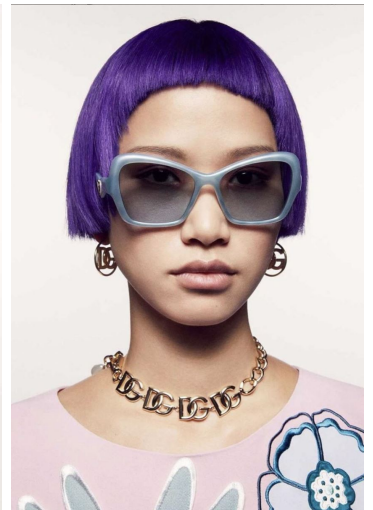

ANYA CHEN

GRÖSSE **179** OBERWEITE **82**
TAILLE **62** HÜFTE **91**
SCHUHE **40** HAARE **SCHWARZ**
AUGEN **SCHWARZ**

M4
MODELS

HEIGHT **5' 10.5"** BUST **32"**
WAIST **24"** HIPS **36"**
SHOES **8.5** HAIR **BLACK**
EYES **BLACK**

XERJOFF

ANYA CHEN

GRÖSSE 179 OBERWEITE 82
TAILLE 62 HÜFTE 91
SCHUHE 40 HAARE SCHWARZ
AUGEN SCHWARZ

M4
MODELS

HEIGHT 5' 10.5" BUST 32"
WAIST 24" HIPS 36"
SHOES 8.5 HAIR BLACK
EYES BLACK

ANYA CHEN

GRÖSSE **179** OBERWEITE **82**
TAILLE **62** HÜFTE **91**
SCHUHE **40** HAARE **SCHWARZ**
AUGEN **SCHWARZ**