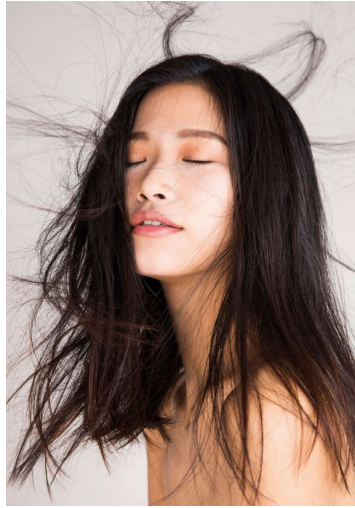

ANYA CHEN

GRÖSSE **179** OBERWEITE **82**
TAILLE **62** HÜFTE **91**
SCHUHE **40** HAARE **SCHWARZ**
AUGEN **SCHWARZ**

M4
MODELS

HEIGHT **5' 10.5"** BUST **32"**
WAIST **24"** HIPS **36"**
SHOES **8.5** HAIR **BLACK**
EYES **BLACK**

XERJOFF

ANYA CHEN

GRÖSSE 179 OBERWEITE 82
TAILLE 62 HÜFTE 91
SCHUHE 40 HAARE SCHWARZ
AUGEN SCHWARZ

M4
MODELS

HEIGHT 5' 10.5" BUST 32"
WAIST 24" HIPS 36"
SHOES 8.5 HAIR BLACK
EYES BLACK

ANYA CHEN

GRÖSSE **179** OBERWEITE **82**
TAILLE **62** HÜFTE **91**
SCHUHE **40** HAARE **SCHWARZ**
AUGEN **SCHWARZ**