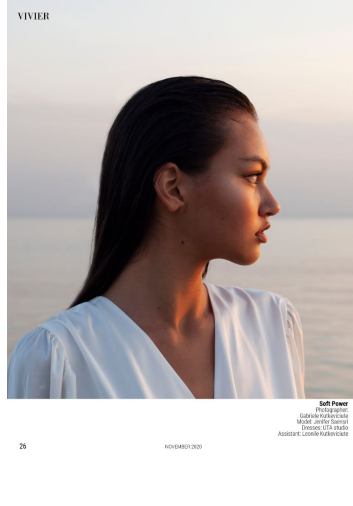

JENIFER SAE

GRÖSSE **178** OBERWEITE **82**
TAILLE **60** HÜFTE **89**
SCHUHE **41** HAARE **DUNKELBRAUN**
AUGEN **BRAUN**

M4
MODELS

HEIGHT **5' 10"** BUST **32"**
WAIST **23"** HIPS **35"**
SHOES **9.5** HAIR **DARK BROWN**
EYES **BROWN**

JENIFER SAE

GRÖSSE **178** OBERWEITE **82**
TAILLE **60** HÜFTE **89**
SCHUHE **41** HAARE **DUNKELBRAUN**
AUGEN **BRAUN**

HEIGHT **5' 10"** BUST **32"**
WAIST **23"** HIPS **35"**
SHOES **9.5** HAIR **DARK BROWN**
EYES **BROWN**