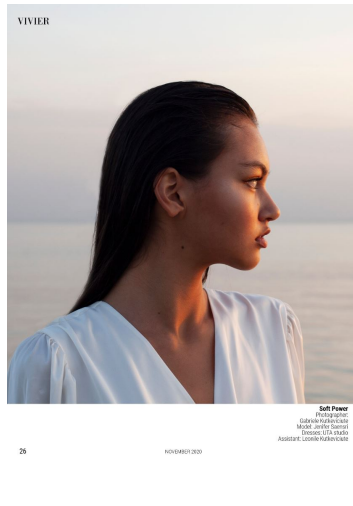

VIVIER

VIVIER

JENIFER SAE

GRÖSSE **178** OBERWEITE **82**
TAILLE **60** HÜFTE **89**
SCHUHE **41** HAARE **DUNKELBRAUN**
AUGEN **BRAUN**

HEIGHT **5' 10"** BUST **32"**
WAIST **23"** HIPS **35"**
SHOES **9.5** HAIR **DARK BROWN**
EYES **BROWN**