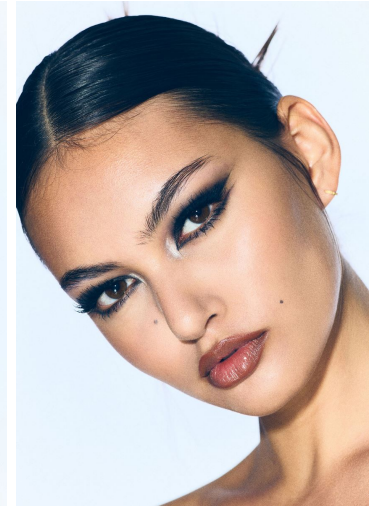

JENIFER SAE

GRÖSSE **178** OBERWEITE **82**
TAILLE **60** HÜFTE **89**
SCHUHE **41** HAARE **DUNKELBRAUN**
AUGEN **BRAUN**

M4
MODELS

HEIGHT **5' 10"** BUST **32"**
WAIST **23"** HIPS **35"**
SHOES **9.5** HAIR **DARK BROWN**
EYES **BROWN**

JENIFER SAE

GRÖSSE **178** OBERWEITE **82**
TAILLE **60** HÜFTE **89**
SCHUHE **41** HAARE **DUNKELBRAUN**
AUGEN **BRAUN**

HEIGHT **5' 10"** BUST **32"**
WAIST **23"** HIPS **35"**
SHOES **9.5** HAIR **DARK BROWN**
EYES **BROWN**