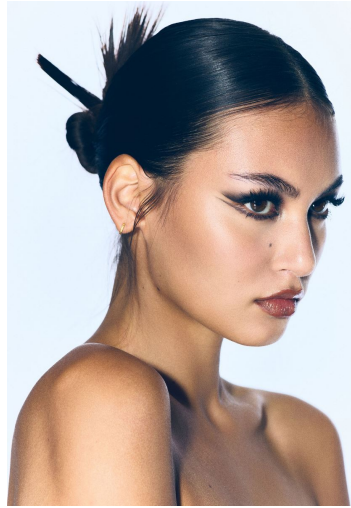

JENIFER SAE

GRÖSSE **178** OBERWEITE **82**
TAILLE **60** HÜFTE **89**
SCHUHE **41** HAARE **DUNKELBRAUN**
AUGEN **BRAUN**

M4
MODELS

HEIGHT **5' 10"** BUST **32"**
WAIST **23"** HIPS **35"**
SHOES **9.5** HAIR **DARK BROWN**
EYES **BROWN**

VIVIER

VIVIER

JENIFER SAE

GRÖSSE **178** OBERWEITE **82**
TAILLE **60** HÜFTE **89**
SCHUHE **41** HAARE **DUNKELBRAUN**
AUGEN **BRAUN**

HEIGHT **5' 10"** BUST **32"**
WAIST **23"** HIPS **35"**
SHOES **9.5** HAIR **DARK BROWN**
EYES **BROWN**

JENIFER SAE

GRÖSSE **178** OBERWEITE **82**
TAILLE **60** HÜFTE **89**
SCHUHE **41** HAARE **DUNKELBRAUN**
AUGEN **BRAUN**

HEIGHT **5' 10"** BUST **32"**
WAIST **23"** HIPS **35"**
SHOES **9.5** HAIR **DARK BROWN**
EYES **BROWN**