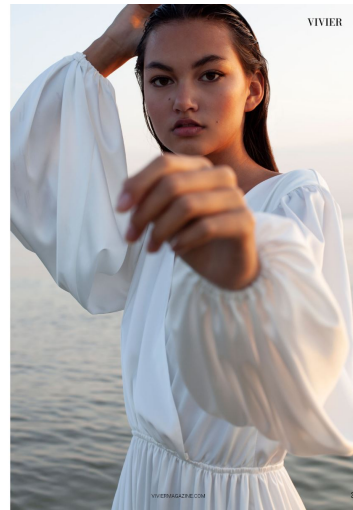

JENIFER SAE

GRÖSSE **178** OBERWEITE **82**
TAILLE **60** HÜFTE **89**
SCHUHE **41** HAARE **DUNKELBRAUN**
AUGEN **BRAUN**

M4
MODELS

HEIGHT **5' 10"** BUST **32"**
WAIST **23"** HIPS **35"**
SHOES **9.5** HAIR **DARK BROWN**
EYES **BROWN**