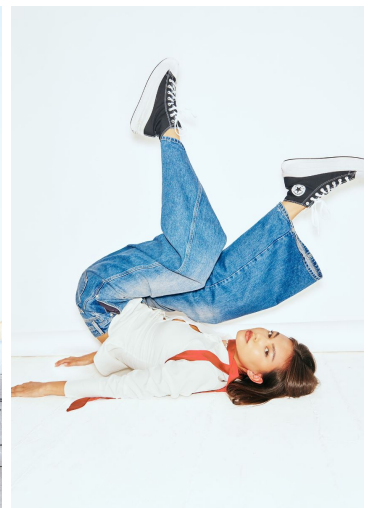

JENIFER SAE

GRÖSSE **178** OBERWEITE **82**
TAILLE **60** HÜFTE **89**
SCHUHE **41** HAARE **DUNKELBRAUN**
AUGEN **BRAUN**

HEIGHT **5' 10"** BUST **32"**
WAIST **23"** HIPS **35"**
SHOES **9.5** HAIR **DARK BROWN**
EYES **BROWN**