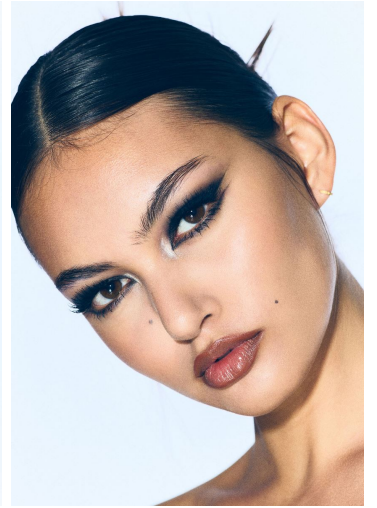

JENIFER SAE

GRÖSSE **178** OBERWEITE **82**
TAILLE **60** HÜFTE **89**
SCHUHE **41** HAARE **DUNKELBRAUN**
AUGEN **BRAUN**

M4
MODELS

HEIGHT **5' 10"** BUST **32"**
WAIST **23"** HIPS **35"**
SHOES **9.5** HAIR **DARK BROWN**
EYES **BROWN**

VIVIER

VIVIER

JENIFER SAE

GRÖSSE **178** OBERWEITE **82**
TAILLE **60** HÜFTE **89**
SCHUHE **41** HAARE **DUNKELBRAUN**
AUGEN **BRAUN**

HEIGHT **5' 10"** BUST **32"**
WAIST **23"** HIPS **35"**
SHOES **9.5** HAIR **DARK BROWN**
EYES **BROWN**