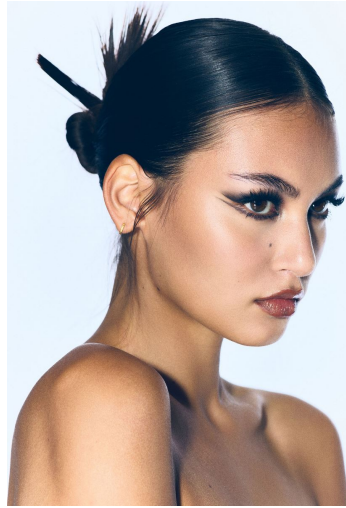

JENIFER SAE

GRÖSSE **178** OBERWEITE **82**
TAILLE **60** HÜFTE **89**
SCHUHE **41** HAARE **DUNKELBRAUN**
AUGEN **BRAUN**

M4
MODELS

HEIGHT **5' 10"** BUST **32"**
WAIST **23"** HIPS **35"**
SHOES **9.5** HAIR **DARK BROWN**
EYES **BROWN**

JENIFER SAE

GRÖSSE **178** OBERWEITE **82**
TAILLE **60** HÜFTE **89**
SCHUHE **41** HAARE **DUNKELBRAUN**
AUGEN **BRAUN**

HEIGHT **5' 10"** BUST **32"**
WAIST **23"** HIPS **35"**
SHOES **9.5** HAIR **DARK BROWN**
EYES **BROWN**