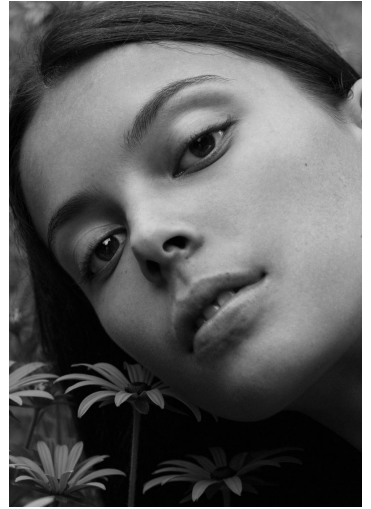

CINDY DEGASPERI

GRÖSSE **180** OBERWEITE **80**
TAILLE **60** HÜFTE **90**
SCHUHE **39** HAARE **BRAUN**
AUGEN **BRAUN**

M4
MODELS

HEIGHT **5' 11"** BUST **31"**
WAIST **23"** HIPS **35"**
SHOES **7.5** HAIR **BROWN**
EYES **BROWN**