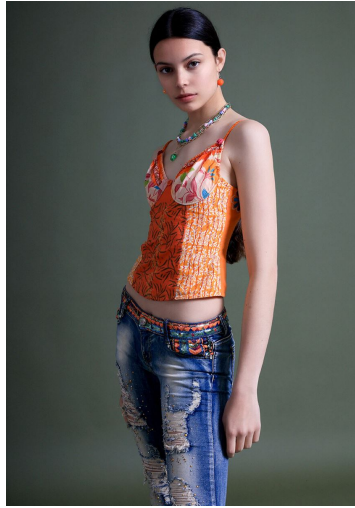

CINDY DEGASPERI

GRÖSSE **180** OBERWEITE **80**
TAILLE **60** HÜFTE **90**
SCHUHE **39** HAARE **BRAUN**
AUGEN **BRAUN**

M4
MODELS

HEIGHT **5' 11"** BUST **31"**
WAIST **23"** HIPS **35"**
SHOES **7.5** HAIR **BROWN**
EYES **BROWN**

CINDY DEGASPERI

GRÖSSE **180** OBERWEITE **80**
TAILLE **60** HÜFTE **90**
SCHUHE **39** HAARE **BRAUN**
AUGEN **BRAUN**

HEIGHT **5' 11"** BUST **31"**
WAIST **23"** HIPS **35"**
SHOES **7.5** HAIR **BROWN**
EYES **BROWN**