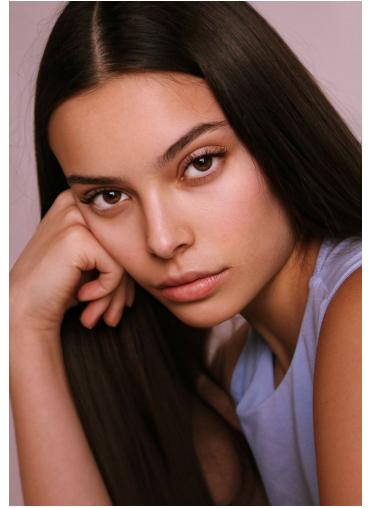

## CINDY DEGASPERI

GRÖSSE **180** OBERWEITE **80**  
TAILLE **60** HÜFTE **90**  
SCHUHE **39** HAARE **BRAUN**  
AUGEN **BRAUN**

**M4**  
MODELS

HEIGHT **5' 11"** BUST **31"**  
WAIST **23"** HIPS **35"**  
SHOES **7.5** HAIR **BROWN**  
EYES **BROWN**

# CINDY DEGASPERI

GRÖSSE **180** OBERWEITE **80**  
TAILLE **60** HÜFTE **90**  
SCHUHE **39** HAARE **BRAUN**  
AUGEN **BRAUN**

**M4**  
MODELS

HEIGHT **5' 11"** BUST **31"**  
WAIST **23"** HIPS **35"**  
SHOES **7.5** HAIR **BROWN**  
EYES **BROWN**