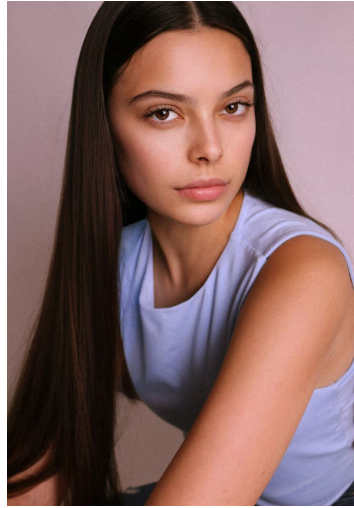

CINDY DEGASPERI

GRÖSSE **180** OBERWEITE **80**
TAILLE **60** HÜFTE **90**
SCHUHE **39** HAARE **BRAUN**
AUGEN **BRAUN**

M4
MODELS

HEIGHT **5' 11"** BUST **31"**
WAIST **23"** HIPS **35"**
SHOES **7.5** HAIR **BROWN**
EYES **BROWN**

CINDY DEGASPERI

GRÖSSE **180** OBERWEITE **80**
TAILLE **60** HÜFTE **90**
SCHUHE **39** HAARE **BRAUN**
AUGEN **BRAUN**

HEIGHT **5' 11"** BUST **31"**
WAIST **23"** HIPS **35"**
SHOES **7.5** HAIR **BROWN**
EYES **BROWN**