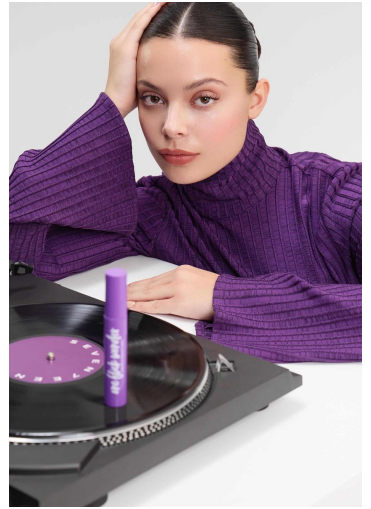

## CINDY DEGASPERI

GRÖSSE **180** OBERWEITE **80**  
TAILLE **60** HÜFTE **90**  
SCHUHE **39** HAARE **BRAUN**  
AUGEN **BRAUN**

**M4**  
MODELS

HEIGHT **5' 11"** BUST **31"**  
WAIST **23"** HIPS **35"**  
SHOES **7.5** HAIR **BROWN**  
EYES **BROWN**

# CINDY DEGASPERI

GRÖSSE **180** OBERWEITE **80**  
TAILLE **60** HÜFTE **90**  
SCHUHE **39** HAARE **BRAUN**  
AUGEN **BRAUN**

**M4**  
MODELS

HEIGHT **5' 11"** BUST **31"**  
WAIST **23"** HIPS **35"**  
SHOES **7.5** HAIR **BROWN**  
EYES **BROWN**

# CINDY DEGASPERI

GRÖSSE **180** OBERWEITE **80**  
TAILLE **60** HÜFTE **90**  
SCHUHE **39** HAARE **BRAUN**  
AUGEN **BRAUN**

HEIGHT **5' 11"** BUST **31"**  
WAIST **23"** HIPS **35"**  
SHOES **7.5** HAIR **BROWN**  
EYES **BROWN**