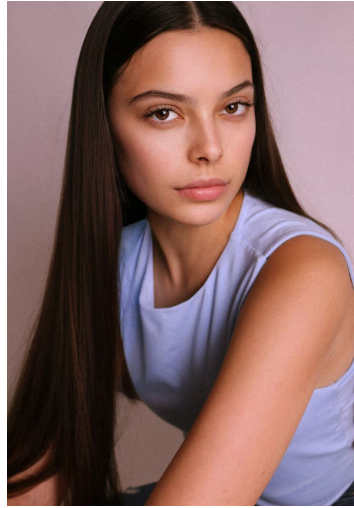

## CINDY DEGASPERI

GRÖSSE **180** OBERWEITE **80**  
TAILLE **60** HÜFTE **90**  
SCHUHE **39** HAARE **BRAUN**  
AUGEN **BRAUN**

**M4**  
MODELS

HEIGHT **5' 11"** BUST **31"**  
WAIST **23"** HIPS **35"**  
SHOES **7.5** HAIR **BROWN**  
EYES **BROWN**

# CINDY DEGASPERI

GRÖSSE **180** OBERWEITE **80**  
TAILLE **60** HÜFTE **90**  
SCHUHE **39** HAARE **BRAUN**  
AUGEN **BRAUN**

**M4**  
MODELS

HEIGHT **5' 11"** BUST **31"**  
WAIST **23"** HIPS **35"**  
SHOES **7.5** HAIR **BROWN**  
EYES **BROWN**