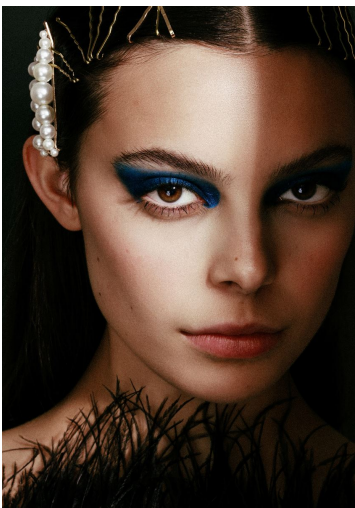

## CINDY DEGASPERI

GRÖSSE **180** OBERWEITE **80**  
TAILLE **60** HÜFTE **90**  
SCHUHE **39** HAARE **BRAUN**  
AUGEN **BRAUN**

**M4**  
MODELS

HEIGHT **5' 11"** BUST **31"**  
WAIST **23"** HIPS **35"**  
SHOES **7.5** HAIR **BROWN**  
EYES **BROWN**

# CINDY DEGASPERI

GRÖSSE **180** OBERWEITE **80**  
TAILLE **60** HÜFTE **90**  
SCHUHE **39** HAARE **BRAUN**  
AUGEN **BRAUN**

**M4**  
MODELS

HEIGHT **5' 11"** BUST **31"**  
WAIST **23"** HIPS **35"**  
SHOES **7.5** HAIR **BROWN**  
EYES **BROWN**

# CINDY DEGASPERI

GRÖSSE **180** OBERWEITE **80**  
TAILLE **60** HÜFTE **90**  
SCHUHE **39** HAARE **BRAUN**  
AUGEN **BRAUN**

HEIGHT **5' 11"** BUST **31"**  
WAIST **23"** HIPS **35"**  
SHOES **7.5** HAIR **BROWN**  
EYES **BROWN**