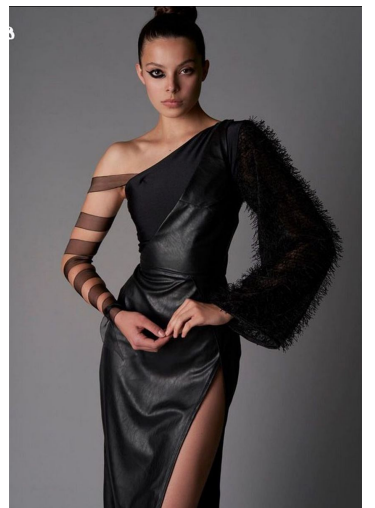

## CINDY DEGASPERI

GRÖSSE **180** OBERWEITE **80**  
TAILLE **60** HÜFTE **90**  
SCHUHE **39** HAARE **BRAUN**  
AUGEN **BRAUN**

**M4**  
MODELS

HEIGHT **5' 11"** BUST **31"**  
WAIST **23"** HIPS **35"**  
SHOES **7.5** HAIR **BROWN**  
EYES **BROWN**

# CINDY DEGASPERI

GRÖSSE **180** OBERWEITE **80**  
TAILLE **60** HÜFTE **90**  
SCHUHE **39** HAARE **BRAUN**  
AUGEN **BRAUN**

**M4**  
MODELS

HEIGHT **5' 11"** BUST **31"**  
WAIST **23"** HIPS **35"**  
SHOES **7.5** HAIR **BROWN**  
EYES **BROWN**

# CINDY DEGASPERI

GRÖSSE **180** OBERWEITE **80**  
TAILLE **60** HÜFTE **90**  
SCHUHE **39** HAARE **BRAUN**  
AUGEN **BRAUN**

HEIGHT **5' 11"** BUST **31"**  
WAIST **23"** HIPS **35"**  
SHOES **7.5** HAIR **BROWN**  
EYES **BROWN**