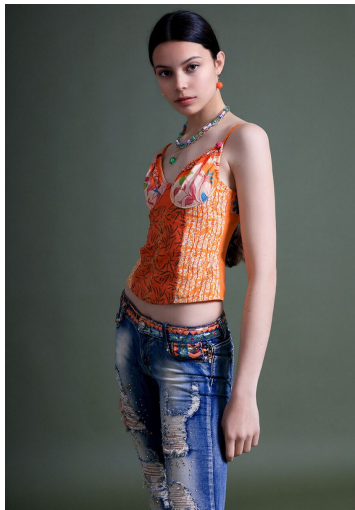

CINDY DEGASPERI

GRÖSSE **180** OBERWEITE **80**
TAILLE **60** HÜFTE **90**
SCHUHE **39** HAARE **BRAUN**
AUGEN **BRAUN**

HEIGHT **5' 11"** BUST **31"**
WAIST **23"** HIPS **35"**
SHOES **7.5** HAIR **BROWN**
EYES **BROWN**