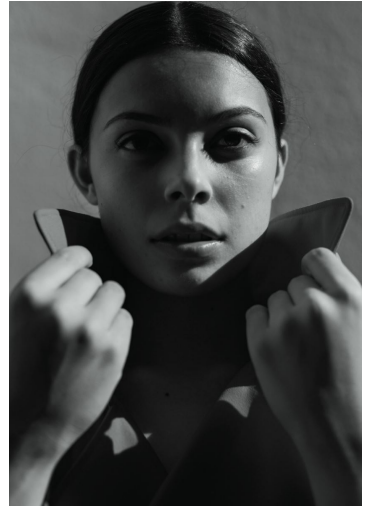

CINDY DEGASPERI

GRÖSSE **180** OBERWEITE **80**
TAILLE **60** HÜFTE **90**
SCHUHE **39** HAARE **BRAUN**
AUGEN **BRAUN**

HEIGHT **5' 11"** BUST **31"**
WAIST **23"** HIPS **35"**
SHOES **7.5** HAIR **BROWN**
EYES **BROWN**