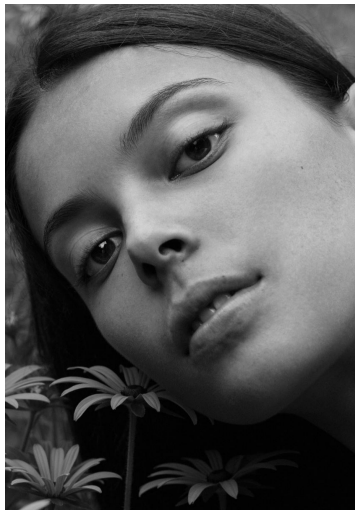

CINDY DEGASPERI

GRÖSSE **180** OBERWEITE **80**
TAILLE **60** HÜFTE **90**
SCHUHE **39** HAARE **BRAUN**
AUGEN **BRAUN**

M4
MODELS

HEIGHT **5' 11"** BUST **31"**
WAIST **23"** HIPS **35"**
SHOES **7.5** HAIR **BROWN**
EYES **BROWN**

CINDY DEGASPERI

GRÖSSE **180** OBERWEITE **80**
TAILLE **60** HÜFTE **90**
SCHUHE **39** HAARE **BRAUN**
AUGEN **BRAUN**

HEIGHT **5' 11"** BUST **31"**
WAIST **23"** HIPS **35"**
SHOES **7.5** HAIR **BROWN**
EYES **BROWN**