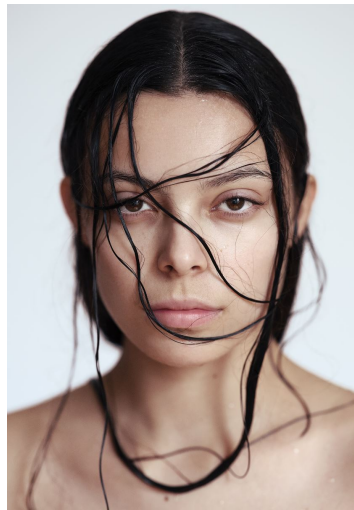

## CINDY DEGASPERI

GRÖSSE **180** OBERWEITE **80**  
TAILLE **60** HÜFTE **90**  
SCHUHE **39** HAARE **BRAUN**  
AUGEN **BRAUN**

**M4**  
MODELS

HEIGHT **5' 11"** BUST **31"**  
WAIST **23"** HIPS **35"**  
SHOES **7.5** HAIR **BROWN**  
EYES **BROWN**

# CINDY DEGASPERI

GRÖSSE **180** OBERWEITE **80**  
TAILLE **60** HÜFTE **90**  
SCHUHE **39** HAARE **BRAUN**  
AUGEN **BRAUN**

**M4**  
MODELS

HEIGHT **5' 11"** BUST **31"**  
WAIST **23"** HIPS **35"**  
SHOES **7.5** HAIR **BROWN**  
EYES **BROWN**