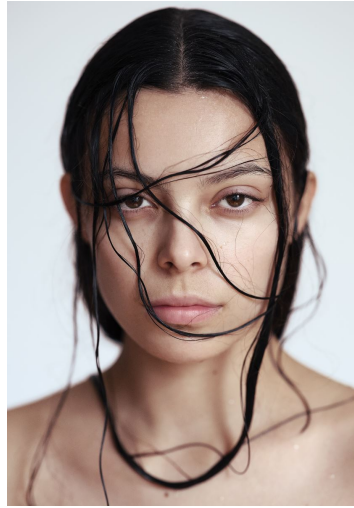

## CINDY DEGASPERI

GRÖSSE **180** OBERWEITE **80**  
TAILLE **60** HÜFTE **90**  
SCHUHE **39** HAARE **BRAUN**  
AUGEN **BRAUN**

**M4**  
MODELS

HEIGHT **5' 11"** BUST **31"**  
WAIST **23"** HIPS **35"**  
SHOES **7.5** HAIR **BROWN**  
EYES **BROWN**

# CINDY DEGASPERI

GRÖSSE **180** OBERWEITE **80**  
TAILLE **60** HÜFTE **90**  
SCHUHE **39** HAARE **BRAUN**  
AUGEN **BRAUN**

**M4**  
MODELS

HEIGHT **5' 11"** BUST **31"**  
WAIST **23"** HIPS **35"**  
SHOES **7.5** HAIR **BROWN**  
EYES **BROWN**

# CINDY DEGASPERI

GRÖSSE **180** OBERWEITE **80**  
TAILLE **60** HÜFTE **90**  
SCHUHE **39** HAARE **BRAUN**  
AUGEN **BRAUN**

HEIGHT **5' 11"** BUST **31"**  
WAIST **23"** HIPS **35"**  
SHOES **7.5** HAIR **BROWN**  
EYES **BROWN**