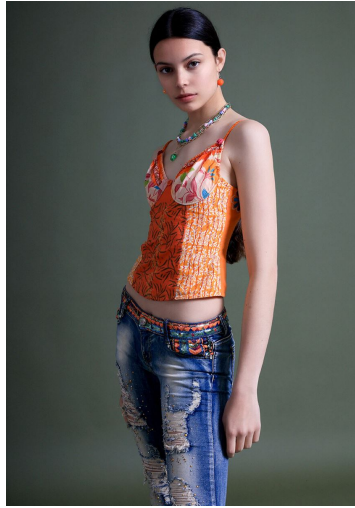

## CINDY DEGASPERI

GRÖSSE **180** OBERWEITE **80**  
TAILLE **60** HÜFTE **90**  
SCHUHE **39** HAARE **BRAUN**  
AUGEN **BRAUN**

**M4**  
MODELS

HEIGHT **5' 11"** BUST **31"**  
WAIST **23"** HIPS **35"**  
SHOES **7.5** HAIR **BROWN**  
EYES **BROWN**

# CINDY DEGASPERI

GRÖSSE **180** OBERWEITE **80**  
TAILLE **60** HÜFTE **90**  
SCHUHE **39** HAARE **BRAUN**  
AUGEN **BRAUN**

**M4**  
MODELS

HEIGHT **5' 11"** BUST **31"**  
WAIST **23"** HIPS **35"**  
SHOES **7.5** HAIR **BROWN**  
EYES **BROWN**

# CINDY DEGASPERI

GRÖSSE **180** OBERWEITE **80**  
TAILLE **60** HÜFTE **90**  
SCHUHE **39** HAARE **BRAUN**  
AUGEN **BRAUN**

HEIGHT **5' 11"** BUST **31"**  
WAIST **23"** HIPS **35"**  
SHOES **7.5** HAIR **BROWN**  
EYES **BROWN**