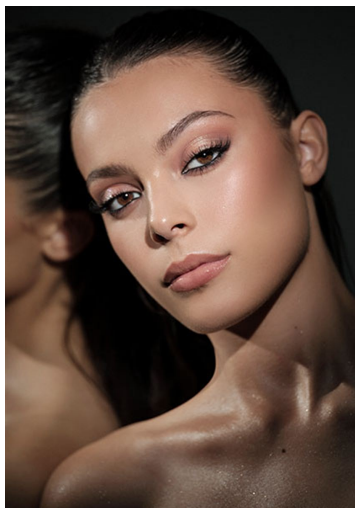

## CINDY DEGASPERI

GRÖSSE **180** OBERWEITE **80**  
TAILLE **60** HÜFTE **90**  
SCHUHE **39** HAARE **BRAUN**  
AUGEN **BRAUN**

**M4**  
MODELS

HEIGHT **5' 11"** BUST **31"**  
WAIST **23"** HIPS **35"**  
SHOES **7.5** HAIR **BROWN**  
EYES **BROWN**

# CINDY DEGASPERI

GRÖSSE **180** OBERWEITE **80**  
TAILLE **60** HÜFTE **90**  
SCHUHE **39** HAARE **BRAUN**  
AUGEN **BRAUN**

**M4**  
MODELS

HEIGHT **5' 11"** BUST **31"**  
WAIST **23"** HIPS **35"**  
SHOES **7.5** HAIR **BROWN**  
EYES **BROWN**