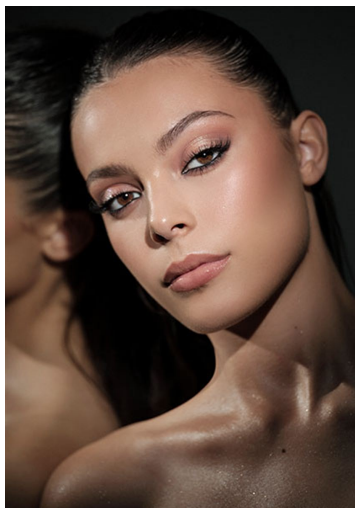

CINDY DEGASPERI

GRÖSSE **180** OBERWEITE **80**
TAILLE **60** HÜFTE **90**
SCHUHE **39** HAARE **BRAUN**
AUGEN **BRAUN**

M4
MODELS

HEIGHT **5' 11"** BUST **31"**
WAIST **23"** HIPS **35"**
SHOES **7.5** HAIR **BROWN**
EYES **BROWN**

CINDY DEGASPERI

GRÖSSE **180** OBERWEITE **80**
TAILLE **60** HÜFTE **90**
SCHUHE **39** HAARE **BRAUN**
AUGEN **BRAUN**

HEIGHT **5' 11"** BUST **31"**
WAIST **23"** HIPS **35"**
SHOES **7.5** HAIR **BROWN**
EYES **BROWN**