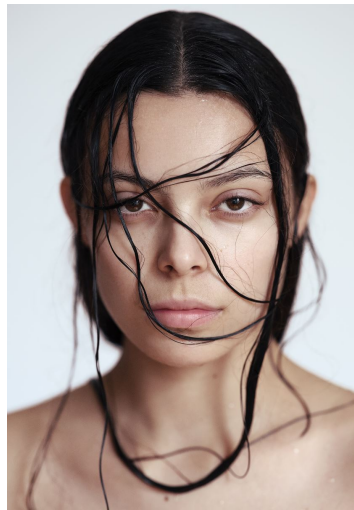

CINDY DEGASPERI

GRÖSSE **180** OBERWEITE **80**
TAILLE **60** HÜFTE **90**
SCHUHE **39** HAARE **BRAUN**
AUGEN **BRAUN**

M4
MODELS

HEIGHT **5' 11"** BUST **31"**
WAIST **23"** HIPS **35"**
SHOES **7.5** HAIR **BROWN**
EYES **BROWN**

CINDY DEGASPERI

GRÖSSE **180** OBERWEITE **80**
TAILLE **60** HÜFTE **90**
SCHUHE **39** HAARE **BRAUN**
AUGEN **BRAUN**

HEIGHT **5' 11"** BUST **31"**
WAIST **23"** HIPS **35"**
SHOES **7.5** HAIR **BROWN**
EYES **BROWN**