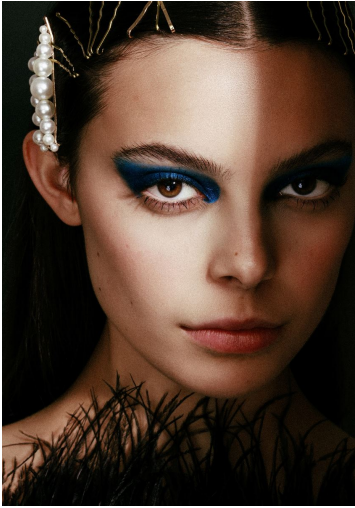

## CINDY DEGASPERI

GRÖSSE **180** OBERWEITE **80**  
TAILLE **60** HÜFTE **90**  
SCHUHE **39** HAARE **BRAUN**  
AUGEN **BRAUN**

**M4**  
MODELS

HEIGHT **5' 11"** BUST **31"**  
WAIST **23"** HIPS **35"**  
SHOES **7.5** HAIR **BROWN**  
EYES **BROWN**

# CINDY DEGASPERI

GRÖSSE **180** OBERWEITE **80**  
TAILLE **60** HÜFTE **90**  
SCHUHE **39** HAARE **BRAUN**  
AUGEN **BRAUN**

**M4**  
MODELS

HEIGHT **5' 11"** BUST **31"**  
WAIST **23"** HIPS **35"**  
SHOES **7.5** HAIR **BROWN**  
EYES **BROWN**

# CINDY DEGASPERI

GRÖSSE **180** OBERWEITE **80**  
TAILLE **60** HÜFTE **90**  
SCHUHE **39** HAARE **BRAUN**  
AUGEN **BRAUN**

HEIGHT **5' 11"** BUST **31"**  
WAIST **23"** HIPS **35"**  
SHOES **7.5** HAIR **BROWN**  
EYES **BROWN**