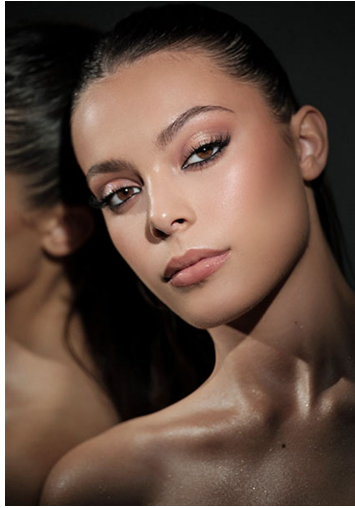

## CINDY DEGASPERI

GRÖSSE **180** OBERWEITE **80**  
TAILLE **60** HÜFTE **90**  
SCHUHE **39** HAARE **BRAUN**  
AUGEN **BRAUN**

**M4**  
MODELS

HEIGHT **5' 11"** BUST **31"**  
WAIST **23"** HIPS **35"**  
SHOES **7.5** HAIR **BROWN**  
EYES **BROWN**

# CINDY DEGASPERI

GRÖSSE **180** OBERWEITE **80**  
TAILLE **60** HÜFTE **90**  
SCHUHE **39** HAARE **BRAUN**  
AUGEN **BRAUN**

**M4**  
MODELS

HEIGHT **5' 11"** BUST **31"**  
WAIST **23"** HIPS **35"**  
SHOES **7.5** HAIR **BROWN**  
EYES **BROWN**

# CINDY DEGASPERI

GRÖSSE **180** OBERWEITE **80**  
TAILLE **60** HÜFTE **90**  
SCHUHE **39** HAARE **BRAUN**  
AUGEN **BRAUN**

HEIGHT **5' 11"** BUST **31"**  
WAIST **23"** HIPS **35"**  
SHOES **7.5** HAIR **BROWN**  
EYES **BROWN**