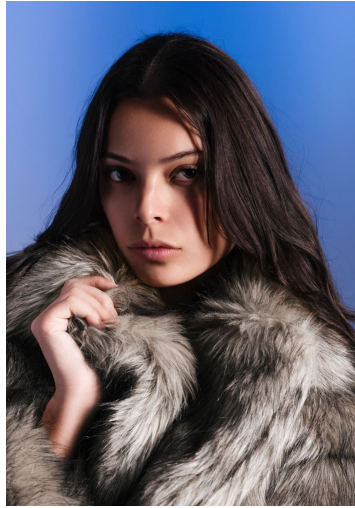

## CINDY DEGASPERI

GRÖSSE **180** OBERWEITE **80**  
TAILLE **60** HÜFTE **90**  
SCHUHE **39** HAARE **BRAUN**  
AUGEN **BRAUN**

**M4**  
MODELS

HEIGHT **5' 11"** BUST **31"**  
WAIST **23"** HIPS **35"**  
SHOES **7.5** HAIR **BROWN**  
EYES **BROWN**

# CINDY DEGASPERI

GRÖSSE **180** OBERWEITE **80**  
TAILLE **60** HÜFTE **90**  
SCHUHE **39** HAARE **BRAUN**  
AUGEN **BRAUN**

**M4**  
MODELS

HEIGHT **5' 11"** BUST **31"**  
WAIST **23"** HIPS **35"**  
SHOES **7.5** HAIR **BROWN**  
EYES **BROWN**

# CINDY DEGASPERI

GRÖSSE **180** OBERWEITE **80**  
TAILLE **60** HÜFTE **90**  
SCHUHE **39** HAARE **BRAUN**  
AUGEN **BRAUN**

HEIGHT **5' 11"** BUST **31"**  
WAIST **23"** HIPS **35"**  
SHOES **7.5** HAIR **BROWN**  
EYES **BROWN**