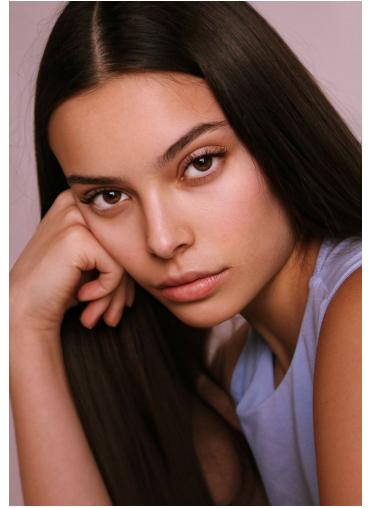

CINDY DEGASPERI

GRÖSSE **180** OBERWEITE **80**
TAILLE **60** HÜFTE **90**
SCHUHE **39** HAARE **BRAUN**
AUGEN **BRAUN**

M4
MODELS

HEIGHT **5' 11"** BUST **31"**
WAIST **23"** HIPS **35"**
SHOES **7.5** HAIR **BROWN**
EYES **BROWN**

CINDY DEGASPERI

GRÖSSE **180** OBERWEITE **80**
TAILLE **60** HÜFTE **90**
SCHUHE **39** HAARE **BRAUN**
AUGEN **BRAUN**

HEIGHT **5' 11"** BUST **31"**
WAIST **23"** HIPS **35"**
SHOES **7.5** HAIR **BROWN**
EYES **BROWN**