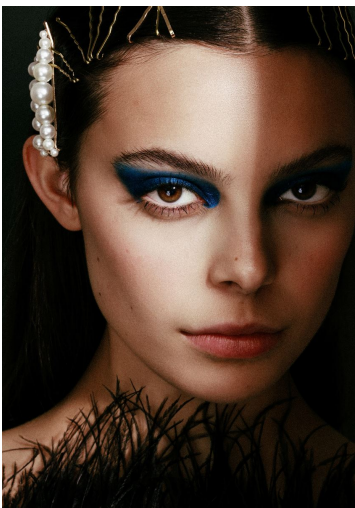

CINDY DEGASPERI

GRÖSSE **180** OBERWEITE **80**
TAILLE **60** HÜFTE **90**
SCHUHE **39** HAARE **BRAUN**
AUGEN **BRAUN**

M4
MODELS

HEIGHT **5' 11"** BUST **31"**
WAIST **23"** HIPS **35"**
SHOES **7.5** HAIR **BROWN**
EYES **BROWN**

CINDY DEGASPERI

GRÖSSE **180** OBERWEITE **80**
TAILLE **60** HÜFTE **90**
SCHUHE **39** HAARE **BRAUN**
AUGEN **BRAUN**

HEIGHT **5' 11"** BUST **31"**
WAIST **23"** HIPS **35"**
SHOES **7.5** HAIR **BROWN**
EYES **BROWN**