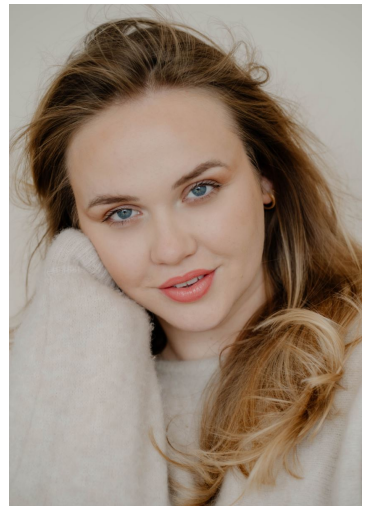

MADELEINE NEIL

GRÖSSE **175** OBERWEITE **113**
TAILLE **94** HÜFTE **118**
SCHUHE **39** HAARE **BLOND**
AUGEN **BLAU**

M4
MODELS

HEIGHT **5' 9"** BUST **44"**
WAIST **37"** HIPS **46"**
SHOES **7.5** HAIR **BLONDE**
EYES **BLUE**

MADELEINE NEIL

GRÖSSE 175 OBERWEITE 113
TAILLE 94 HÜFTE 118
SCHUHE 39 HAARE BLOND
AUGEN BLAU

HEIGHT 5' 9" BUST 44"
WAIST 37" HIPS 46"
SHOES 7.5 HAIR BLONDE
EYES BLUE

MADELEINE NEIL

GRÖSSE **175** OBERWEITE **113**
TAILLE **94** HÜFTE **118**
SCHUHE **39** HAARE **BLOND**
AUGEN **BLAU**

HEIGHT **5' 9"** BUST **44"**
WAIST **37"** HIPS **46"**
SHOES **7.5** HAIR **BLONDE**
EYES **BLUE**

MADELEINE NEIL

GRÖSSE **175** OBERWEITE **113**
TAILLE **94** HÜFTE **118**
SCHUHE **39** HAARE **BLOND**
AUGEN **BLAU**

M4
MODELS

HEIGHT **5' 9"** BUST **44"**
WAIST **37"** HIPS **46"**
SHOES **7.5** HAIR **BLONDE**
EYES **BLUE**