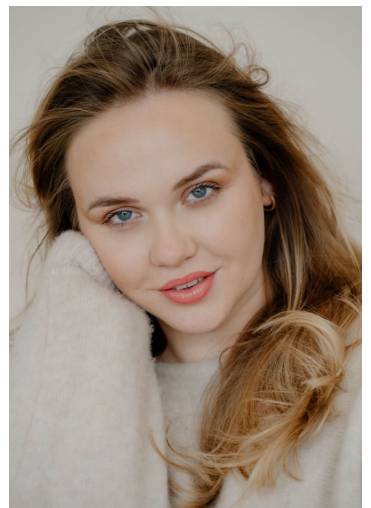

MADELEINE NEIL

GRÖSSE **175** OBERWEITE **114**
TAILLE **96** HÜFTE **118**
SCHUHE **39** HAARE **BLOND**
AUGEN **BLAU**

M4
MODELS

HEIGHT **5' 9"** BUST **45"**
WAIST **38"** HIPS **46"**
SHOES **7.5** HAIR **BLONDE**
EYES **BLUE**

MADELEINE NEIL

GRÖSSE **175** OBERWEITE **114**
TAILLE **96** HÜFTE **118**
SCHUHE **39** HAARE **BLOND**
AUGEN **BLAU**

HEIGHT **5' 9"** BUST **45"**
WAIST **38"** HIPS **46"**
SHOES **7.5** HAIR **BLONDE**
EYES **BLUE**