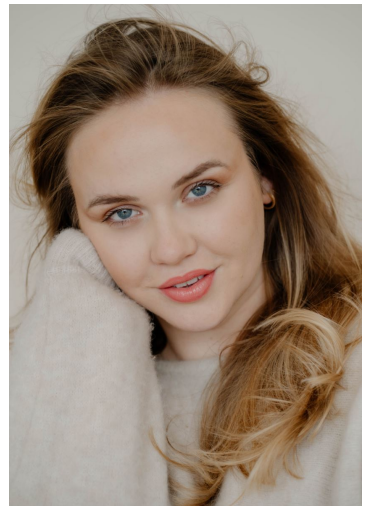

MADELEINE NEIL

GRÖSSE **175** OBERWEITE **116**
TAILLE **104** HÜFTE **123**
SCHUHE **39** HAARE **BLOND**
AUGEN **BLAU**

M4
MODELS

HEIGHT **5' 9"** BUST **45"**
WAIST **41"** HIPS **48"**
SHOES **7.5** HAIR **BLONDE**
EYES **BLUE**

MADELEINE NEIL

GRÖSSE **175** OBERWEITE **116**
TAILLE **104** HÜFTE **123**
SCHUHE **39** HAARE **BLOND**
AUGEN **BLAU**

HEIGHT **5' 9"** BUST **45"**
WAIST **41"** HIPS **48"**
SHOES **7.5** HAIR **BLONDE**
EYES **BLUE**