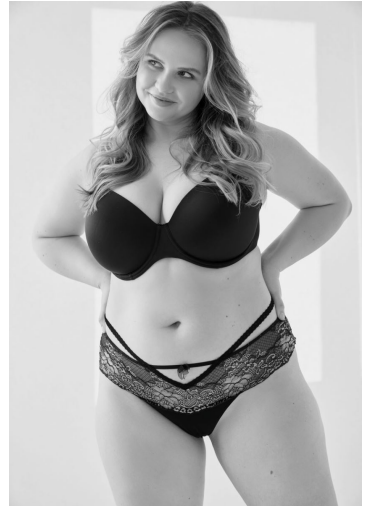

MADELEINE NEIL

GRÖSSE **175** OBERWEITE **113**
TAILLE **94** HÜFTE **118**
SCHUHE **39** HAARE **BLOND**
AUGEN **BLAU**

M4
MODELS

HEIGHT **5' 9"** BUST **44"**
WAIST **37"** HIPS **46"**
SHOES **7.5** HAIR **BLONDE**
EYES **BLUE**

MADELEINE NEIL

GRÖSSE 175 OBERWEITE 113
TAILLE 94 HÜFTE 118
SCHUHE 39 HAARE BLOND
AUGEN BLAU

HEIGHT 5' 9" BUST 44"
WAIST 37" HIPS 46"
SHOES 7.5 HAIR BLONDE
EYES BLUE

MADELEINE NEIL

GRÖSSE **175** OBERWEITE **113**
TAILLE **94** HÜFTE **118**
SCHUHE **39** HAARE **BLOND**
AUGEN **BLAU**

HEIGHT **5' 9"** BUST **44"**
WAIST **37"** HIPS **46"**
SHOES **7.5** HAIR **BLONDE**
EYES **BLUE**

MADELEINE NEIL

GRÖSSE **175** OBERWEITE **113**
TAILLE **94** HÜFTE **118**
SCHUHE **39** HAARE **BLOND**
AUGEN **BLAU**

M4
MODELS

HEIGHT **5' 9"** BUST **44"**
WAIST **37"** HIPS **46"**
SHOES **7.5** HAIR **BLONDE**
EYES **BLUE**