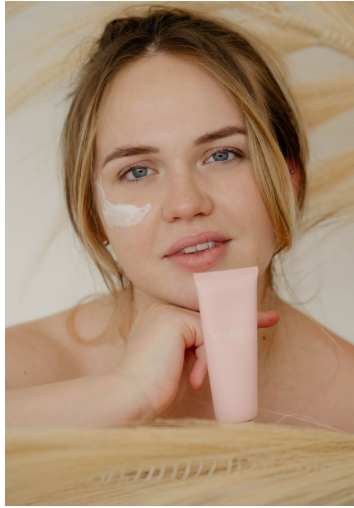

MADELEINE NEIL

GRÖSSE **175** OBERWEITE **113**
TAILLE **94** HÜFTE **118**
SCHUHE **39** HAARE **BLOND**
AUGEN **BLAU**

M4
MODELS

HEIGHT **5' 9"** BUST **44"**
WAIST **37"** HIPS **46"**
SHOES **7.5** HAIR **BLONDE**
EYES **BLUE**

MADELEINE NEIL

GRÖSSE 175 OBERWEITE 113
TAILLE 94 HÜFTE 118
SCHUHE 39 HAARE BLOND
AUGEN BLAU

HEIGHT 5' 9" BUST 44"
WAIST 37" HIPS 46"
SHOES 7.5 HAIR BLONDE
EYES BLUE

MADELEINE NEIL

GRÖSSE **175** OBERWEITE **113**
TAILLE **94** HÜFTE **118**
SCHUHE **39** HAARE **BLOND**
AUGEN **BLAU**