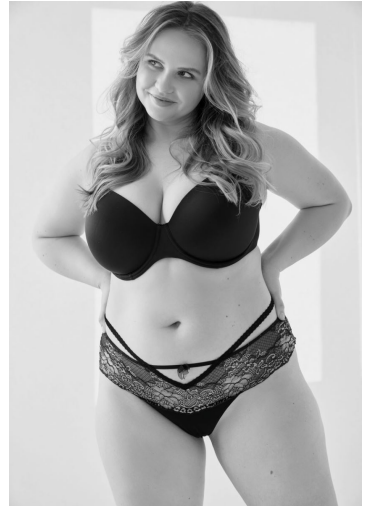

MADELEINE NEIL

GRÖSSE **175** OBERWEITE **116**
TAILLE **104** HÜFTE **123**
SCHUHE **39** HAARE **BLOND**
AUGEN **BLAU**

M4
MODELS

HEIGHT **5' 9"** BUST **45"**
WAIST **41"** HIPS **48"**
SHOES **7.5** HAIR **BLONDE**
EYES **BLUE**

MADELEINE NEIL

GRÖSSE **175** OBERWEITE **116**
TAILLE **104** HÜFTE **123**
SCHUHE **39** HAARE **BLOND**
AUGEN **BLAU**

HEIGHT **5' 9"** BUST **45"**
WAIST **41"** HIPS **48"**
SHOES **7.5** HAIR **BLONDE**
EYES **BLUE**