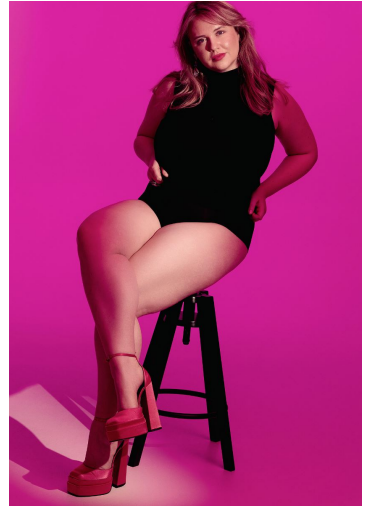

MADELEINE NEIL

GRÖSSE **175** OBERWEITE **114**
TAILLE **96** HÜFTE **118**
SCHUHE **39** HAARE **BLOND**
AUGEN **BLAU**

M4
MODELS

HEIGHT **5' 9"** BUST **45"**
WAIST **38"** HIPS **46"**
SHOES **7.5** HAIR **BLONDE**
EYES **BLUE**

MADELEINE NEIL

GRÖSSE **175** OBERWEITE **114**
TAILLE **96** HÜFTE **118**
SCHUHE **39** HAARE **BLOND**
AUGEN **BLAU**

HEIGHT **5' 9"** BUST **45"**
WAIST **38"** HIPS **46"**
SHOES **7.5** HAIR **BLONDE**
EYES **BLUE**