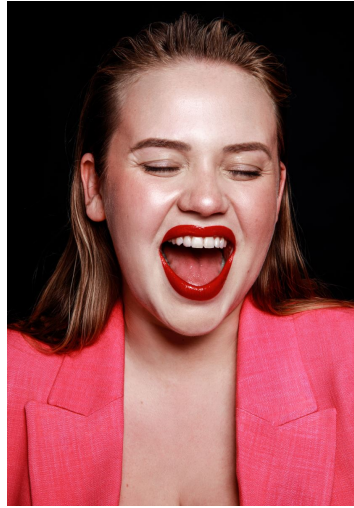

MADELEINE NEIL

GRÖSSE **175** OBERWEITE **116**
TAILLE **104** HÜFTE **123**
SCHUHE **39** HAARE **BLOND**
AUGEN **BLAU**

M4
MODELS

HEIGHT **5' 9"** BUST **45"**
WAIST **41"** HIPS **48"**
SHOES **7.5** HAIR **BLONDE**
EYES **BLUE**