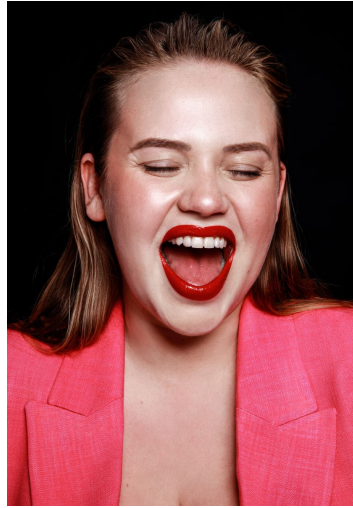

MADELEINE NEIL

GRÖSSE **175** OBERWEITE **113**
TAILLE **94** HÜFTE **118**
SCHUHE **39** HAARE **BLOND**
AUGEN **BLAU**

M4
MODELS

HEIGHT **5' 9"** BUST **44"**
WAIST **37"** HIPS **46"**
SHOES **7.5** HAIR **BLONDE**
EYES **BLUE**