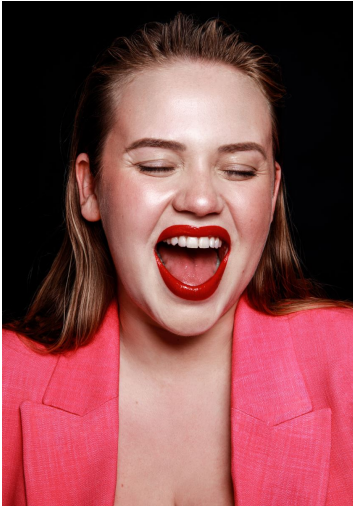

MADELEINE NEIL

GRÖSSE **175** OBERWEITE **114**
TAILLE **96** HÜFTE **118**
SCHUHE **39** HAARE **BLOND**
AUGEN **BLAU**

M4
MODELS

HEIGHT **5' 9"** BUST **45"**
WAIST **38"** HIPS **46"**
SHOES **7.5** HAIR **BLONDE**
EYES **BLUE**