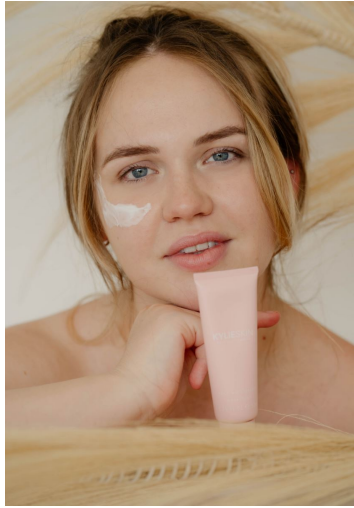

MADELEINE NEIL

GRÖSSE **175** OBERWEITE **116**
TAILLE **104** HÜFTE **123**
SCHUHE **39** HAARE **BLOND**
AUGEN **BLAU**

M4
MODELS

HEIGHT **5' 9"** BUST **45"**
WAIST **41"** HIPS **48"**
SHOES **7.5** HAIR **BLONDE**
EYES **BLUE**

MADELEINE NEIL

GRÖSSE **175** OBERWEITE **116**
TAILLE **104** HÜFTE **123**
SCHUHE **39** HAARE **BLOND**
AUGEN **BLAU**

HEIGHT **5' 9"** BUST **45"**
WAIST **41"** HIPS **48"**
SHOES **7.5** HAIR **BLONDE**
EYES **BLUE**