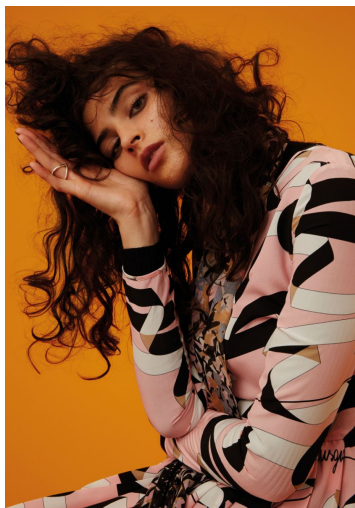

GEIZA RODRIGUES

GRÖSSE **177** OBERWEITE **83**
TAILLE **62** HÜFTE **95**
SCHUHE **40** HAARE **DUNKELBRAUN**
AUGEN **BRAUN-GRÜN**

M4
MODELS

HEIGHT **5' 9.5"** BUST **32"**
WAIST **24"** HIPS **38"**
SHOES **8.5** HAIR **DARK BROWN**
EYES **HAZEL**

GEIZA RODRIGUES

GRÖSSE **177** OBERWEITE **83**
TAILLE **62** HÜFTE **95**
SCHUHE **40** HAARE **DUNKELBRAUN**
AUGEN **BRAUN-GRÜN**

HEIGHT **5' 9.5"** BUST **32"**
WAIST **24"** HIPS **38"**
SHOES **8.5** HAIR **DARK BROWN**
EYES **HAZEL**

Sportstop Collection
MULAWEAR SPORTSTOP

GEIZA RODRIGUES

GRÖSSE **177** OBERWEITE **83**
TAILLE **62** HÜFTE **95**
SCHUHE **40** HAARE **DUNKELBRAUN**
AUGEN **BRAUN-GRÜN**

M4
MODELS

HEIGHT **5' 9.5"** BUST **32"**
WAIST **24"** HIPS **38"**
SHOES **8.5** HAIR **DARK BROWN**
EYES **HAZEL**