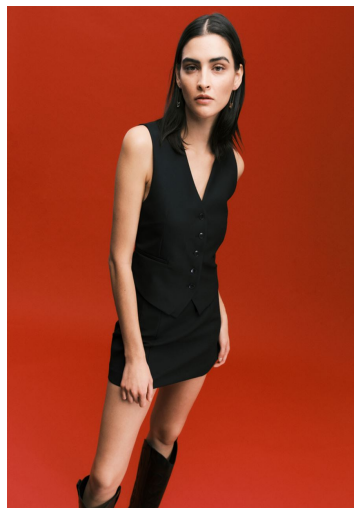

GEIZA RODRIGUES

GRÖSSE **177** OBERWEITE **83**
TAILLE **62** HÜFTE **95**
SCHUHE **40** HAARE **DUNKELBRAUN**
AUGEN **BRAUN-GRÜN**

M4
MODELS

HEIGHT **5' 9.5"** BUST **32"**
WAIST **24"** HIPS **38"**
SHOES **8.5** HAIR **DARK BROWN**
EYES **HAZEL**

GEIZA RODRIGUES

GRÖSSE **177** OBERWEITE **83**
TAILLE **62** HÜFTE **95**
SCHUHE **40** HAARE **DUNKELBRAUN**
AUGEN **BRAUN-GRÜN**

HEIGHT **5' 9.5"** BUST **32"**
WAIST **24"** HIPS **38"**
SHOES **8.5** HAIR **DARK BROWN**
EYES **HAZEL**

Sportstop Collection
MULAWEAR SPORTSTOP

GEIZA RODRIGUES

GRÖSSE **177** OBERWEITE **83**
TAILLE **62** HÜFTE **95**
SCHUHE **40** HAARE **DUNKELBRAUN**
AUGEN **BRAUN-GRÜN**

M4
MODELS

HEIGHT **5' 9.5"** BUST **32"**
WAIST **24"** HIPS **38"**
SHOES **8.5** HAIR **DARK BROWN**
EYES **HAZEL**