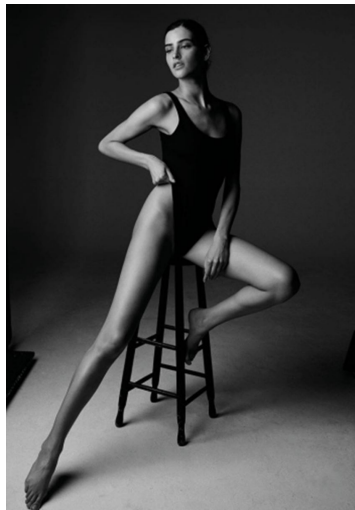

GEIZA RODRIGUES

GRÖSSE **177** OBERWEITE **83**
TAILLE **62** HÜFTE **95**
SCHUHE **40** HAARE **DUNKELBRAUN**
AUGEN **BRAUN-GRÜN**

M4
MODELS

HEIGHT **5' 9.5"** BUST **32"**
WAIST **24"** HIPS **38"**
SHOES **8.5** HAIR **DARK BROWN**
EYES **HAZEL**

GEIZA RODRIGUES

GRÖSSE **177** OBERWEITE **83**
TAILLE **62** HÜFTE **95**
SCHUHE **40** HAARE **DUNKELBRAUN**
AUGEN **BRAUN-GRÜN**

HEIGHT **5' 9.5"** BUST **32"**
WAIST **24"** HIPS **38"**
SHOES **8.5** HAIR **DARK BROWN**
EYES **HAZEL**

Sportstop Collection
MULAWEAR SPORTSTOP

GEIZA RODRIGUES

GRÖSSE **177** OBERWEITE **83**
TAILLE **62** HÜFTE **95**
SCHUHE **40** HAARE **DUNKELBRAUN**
AUGEN **BRAUN-GRÜN**

M4
MODELS

HEIGHT **5' 9.5"** BUST **32"**
WAIST **24"** HIPS **38"**
SHOES **8.5** HAIR **DARK BROWN**
EYES **HAZEL**