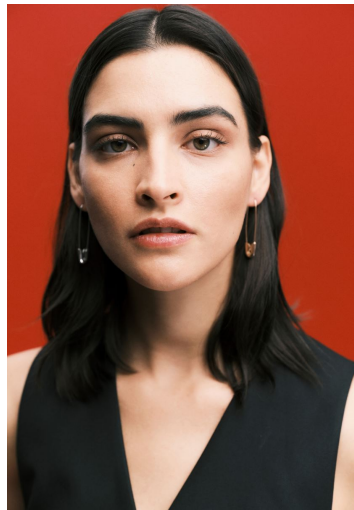

GEIZA RODRIGUES

GRÖSSE **177** OBERWEITE **83**
TAILLE **62** HÜFTE **95**
SCHUHE **40** HAARE **DUNKELBRAUN**
AUGEN **BRAUN-GRÜN**

M4
MODELS

HEIGHT **5' 9.5"** BUST **32"**
WAIST **24"** HIPS **38"**
SHOES **8.5** HAIR **DARK BROWN**
EYES **HAZEL**

GEIZA RODRIGUES

GRÖSSE **177** OBERWEITE **83**
TAILLE **62** HÜFTE **95**
SCHUHE **40** HAARE **DUNKELBRAUN**
AUGEN **BRAUN-GRÜN**

HEIGHT **5' 9.5"** BUST **32"**
WAIST **24"** HIPS **38"**
SHOES **8.5** HAIR **DARK BROWN**
EYES **HAZEL**

Sportstop Collection
MULAWEAR SPORTSTOP

GEIZA RODRIGUES

GRÖSSE **177** OBERWEITE **83**
TAILLE **62** HÜFTE **95**
SCHUHE **40** HAARE **DUNKELBRAUN**
AUGEN **BRAUN-GRÜN**

M4
MODELS

HEIGHT **5' 9.5"** BUST **32"**
WAIST **24"** HIPS **38"**
SHOES **8.5** HAIR **DARK BROWN**
EYES **HAZEL**