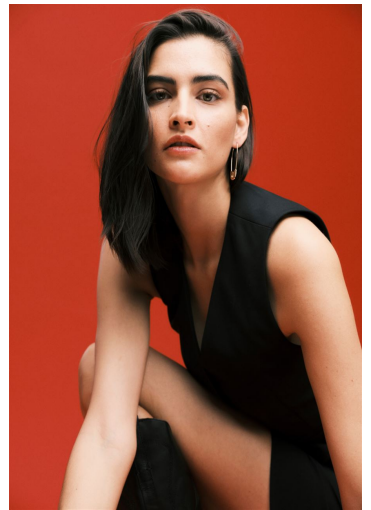

GEIZA RODRIGUES

GRÖSSE **177** OBERWEITE **83**
TAILLE **62** HÜFTE **95**
SCHUHE **40** HAARE **DUNKELBRAUN**
AUGEN **BRAUN-GRÜN**

M4
MODELS

HEIGHT **5' 9.5"** BUST **32"**
WAIST **24"** HIPS **38"**
SHOES **8.5** HAIR **DARK BROWN**
EYES **HAZEL**

GEIZA RODRIGUES

GRÖSSE **177** OBERWEITE **83**
TAILLE **62** HÜFTE **95**
SCHUHE **40** HAARE **DUNKELBRAUN**
AUGEN **BRAUN-GRÜN**

HEIGHT **5' 9.5"** BUST **32"**
WAIST **24"** HIPS **38"**
SHOES **8.5** HAIR **DARK BROWN**
EYES **HAZEL**

Sportstop Collection
MULAWEAR SPORTSTOP

GEIZA RODRIGUES

GRÖSSE **177** OBERWEITE **83**
TAILLE **62** HÜFTE **95**
SCHUHE **40** HAARE **DUNKELBRAUN**
AUGEN **BRAUN-GRÜN**

M4
MODELS

HEIGHT **5' 9.5"** BUST **32"**
WAIST **24"** HIPS **38"**
SHOES **8.5** HAIR **DARK BROWN**
EYES **HAZEL**