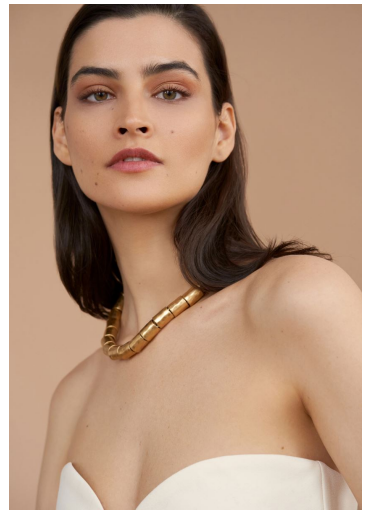

GEIZA RODRIGUES

GRÖSSE **177** OBERWEITE **83**
TAILLE **62** HÜFTE **95**
SCHUHE **40** HAARE **DUNKELBRAUN**
AUGEN **BRAUN-GRÜN**

M4
MODELS

HEIGHT **5' 9.5"** BUST **32"**
WAIST **24"** HIPS **38"**
SHOES **8.5** HAIR **DARK BROWN**
EYES **HAZEL**

GEIZA RODRIGUES

GRÖSSE **177** OBERWEITE **83**
TAILLE **62** HÜFTE **95**
SCHUHE **40** HAARE **DUNKELBRAUN**
AUGEN **BRAUN-GRÜN**

HEIGHT **5' 9.5"** BUST **32"**
WAIST **24"** HIPS **38"**
SHOES **8.5** HAIR **DARK BROWN**
EYES **HAZEL**

Sportstop Collection
MULAWEAR SPORTSTOP

GEIZA RODRIGUES

GRÖSSE **177** OBERWEITE **83**
TAILLE **62** HÜFTE **95**
SCHUHE **40** HAARE **DUNKELBRAUN**
AUGEN **BRAUN-GRÜN**

M4
MODELS

HEIGHT **5' 9.5"** BUST **32"**
WAIST **24"** HIPS **38"**
SHOES **8.5** HAIR **DARK BROWN**
EYES **HAZEL**